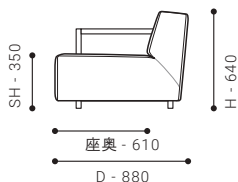

ITEM VARIATION

SOFA

SOFA 176

- ソファ 176

SIZE	W 1760 / D 880 / H 640 / SH 350			
	張地クラス	CLASS I	CLASS II	CLASS III
PRICE	(税別)	¥ 230,000	¥ 237,000	¥ 242,000

SOFA 196

- ソファ 196

SIZE	W 1960 / D 880 / H 640 / SH 350			
	張地クラス	CLASS I	CLASS II	CLASS III
PRICE	(税別)	¥ 241,000	¥ 248,000	¥ 255,000

SOFA 216

- ソファ 216

SIZE	W 2160 / D 880 / H 640 / SH 350			
	張地クラス	CLASS I	CLASS II	CLASS III
PRICE	(税別)	¥ 258,000	¥ 266,000	¥ 273,000

ITEM & PRICE LIST

ITEM VARIATION

ONE-ARM SOFA

ONE-ARM SOFA 126 [L/R]

- ワンアームソファ 126

SIZE W 1260 / D 880 / H 640 / SH 350

張地クラス	CLASS I	CLASS II	CLASS III
PRICE (税別)	¥ 173,000	¥ 179,000	¥ 184,000

ONE-ARM SOFA 146 [L/R]

- ワンアームソファ 146

SIZE W 1460 / D 880 / H 640 / SH 350

張地クラス	CLASS I	CLASS II	CLASS III
PRICE (税別)	¥ 183,000	¥ 189,000	¥ 195,000

ONE-ARM SOFA 166 [L/R]

- ワンアームソファ 166

SIZE W 1660 / D 880 / H 640 / SH 350

張地クラス	CLASS I	CLASS II	CLASS III
PRICE (税別)	¥ 192,000	¥ 199,000	¥ 205,000

ONE-ARM SOFA 186 [L/R]

- ワンアームソファ 186

SIZE W 1860 / D 880 / H 640 / SH 350