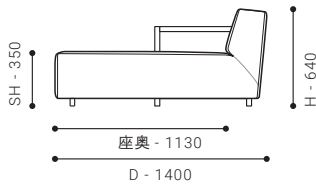

ONE-ARM SOFA 166 [L/R]

- ワンアームソファ 166

SIZE W 1660 / D 880 / H 640 / SH 350

張地クラス	CLASS I	CLASS II	CLASS III
PRICE (税別)	¥ 192,000	¥ 199,000	¥ 205,000

ONE-ARM SOFA 186 [L/R]

- ワンアームソファ 186

SIZE W 1860 / D 880 / H 640 / SH 350

張地クラス	CLASS I	CLASS II	CLASS III
PRICE (税別)	¥ 207,000	¥ 214,000	¥ 221,000

ONE-ARM SOFA 206 [L/R]

- ワンアームソファ 206

SIZE W 2060 / D 880 / H 640 / SH 350

張地クラス	CLASS I	CLASS II	CLASS III
PRICE (税別)	¥ 222,000	¥ 230,000	¥ 237,000

ITEM & PRICE LIST

ITEM VARIATION

ONE-ARM COUCH

ONE-ARM COUCH 96 [L/R]

- ワンアームカウチ 96

SIZE W 960 / D 1400 / H 640 / SH 350

張地クラス	CLASS I	CLASS II	CLASS III
PRICE (税別)	¥ 187,000	¥ 193,000	¥ 198,000

ONE-ARM COUCH 126 [L/R]

- ワンアームカウチ 126

SIZE W 1260 / D 1400 / H 640 / SH 350

張地クラス	CLASS I	CLASS II	CLASS III
PRICE (税別)	¥ 209,000	¥ 215,000	¥ 221,000

ITEM VARIATION

ARMLESS SOFA

ARMLESS SOFA 116

- アームレスソファ 116

SIZE W 1160 / D 880 / H 640 / SH 350