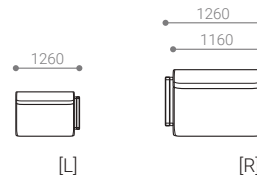

ITEM VARIATION

SOFA

SOFA 176

- ソファ 176

SIZE	W 1760 / D 880 / H 640 / SH 350			
	張地クラス	CLASS I	CLASS II	CLASS III
PRICE	(税別)	¥ 230,000	¥ 237,000	¥ 242,000

SOFA 196

- ソファ 196

SIZE	W 1960 / D 880 / H 640 / SH 350			
	張地クラス	CLASS I	CLASS II	CLASS III
PRICE	(税別)	¥ 241,000	¥ 248,000	¥ 255,000

SOFA 216

- ソファ 216

SIZE	W 2160 / D 880 / H 640 / SH 350			
	張地クラス	CLASS I	CLASS II	CLASS III
PRICE	(税別)	¥ 258,000	¥ 266,000	¥ 273,000

ITEM & PRICE LIST

ITEM VARIATION

ONE-ARM SOFA

ONE-ARM SOFA 126 [L/R]

- ワンアームソファ 126

SIZE W 1260 / D 880 / H 640 / SH 350

張地クラス	CLASS I	CLASS II	CLASS III
PRICE (税別)	¥ 173,000	¥ 179,000	¥ 184,000

ONE-ARM SOFA 146 [L/R]

- ワンアームソファ 146

SIZE W 1460 / D 880 / H 640 / SH 350

張地クラス	CLASS I	CLASS II	CLASS III
PRICE (税別)	¥ 183,000	¥ 189,000	¥ 195,000