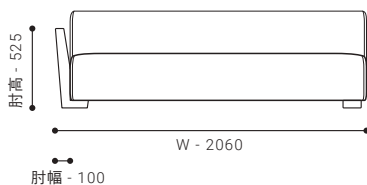

ITEM VARIATION

SOFA

SOFA 176

- ソファ 176

SIZE	W 1760 / D 880 / H 640 / SH 350			
	張地クラス	CLASS I	CLASS II	CLASS III
PRICE	(税別)	¥ 230,000	¥ 237,000	¥ 242,000

SOFA 196

- ソファ 196

SIZE	W 1960 / D 880 / H 640 / SH 350			
	張地クラス	CLASS I	CLASS II	CLASS III
PRICE	(税別)	¥ 241,000	¥ 248,000	¥ 255,000

SOFA 216

- ソファ 216

SIZE	W 2160 / D 880 / H 640 / SH 350			
	張地クラス	CLASS I	CLASS II	CLASS III
PRICE	(税別)	¥ 258,000	¥ 266,000	¥ 273,000

ITEM & PRICE LIST

ITEM VARIATION

ONE-ARM SOFA

ONE-ARM SOFA 126 [L/R]

- ワンアームソファ 126

SIZE W 1260 / D 880 / H 640 / SH 350

張地クラス	CLASS I	CLASS II	CLASS III
PRICE (税別)	¥ 173,000	¥ 179,000	¥ 184,000

ONE-ARM SOFA 146 [L/R]

- ワンアームソファ 146

SIZE W 1460 / D 880 / H 640 / SH 350

張地クラス	CLASS I	CLASS II	CLASS III
PRICE (税別)	¥ 183,000	¥ 189,000	¥ 195,000