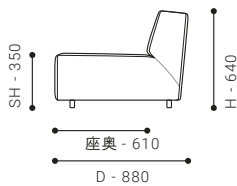

張地クラス	CLASS I	CLASS II	CLASS III
PRICE (税別)	¥ 207,000	¥ 214,000	¥ 221,000

ONE-ARM SOFA 206 [L/R]

- ワンアームソファ 206

SIZE W 2060 / D 880 / H 640 / SH 350

張地クラス	CLASS I	CLASS II	CLASS III
PRICE (税別)	¥ 222,000	¥ 230,000	¥ 237,000

ITEM & PRICE LIST

ITEM VARIATION

ONE-ARM COUCH

ONE-ARM COUCH 96 [L/R]

- ワンアームカウチ 96

SIZE W 960 / D 1400 / H 640 / SH 350

張地クラス	CLASS I	CLASS II	CLASS III
PRICE (税別)	¥ 187,000	¥ 193,000	¥ 198,000

ONE-ARM COUCH 126 [L/R]

- ワンアームカウチ 126

SIZE W 1260 / D 1400 / H 640 / SH 350

張地クラス	CLASS I	CLASS II	CLASS III
PRICE (税別)	¥ 209,000	¥ 215,000	¥ 221,000

ITEM VARIATION

ARMLESS SOFA

ARMLESS SOFA 116

- アームレスソファ 116

SIZE W 1160 / D 880 / H 640 / SH 350

張地クラス	CLASS I	CLASS II	CLASS III
PRICE (税別)	¥ 138,000	¥ 143,000	¥ 148,000

OPTION

CUSHION

SUPPORT CUSHION 55×45

- サポートクッション 55×45

SIZE W 550 / H 450 / T 160

張地クラス	CLASS I	CLASS II	CLASS III
PRICE (税別)	¥ 14,000	¥ 15,000	¥ 16,000