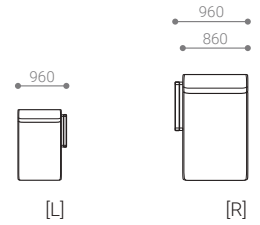

張地クラス	CLASS I	CLASS II	CLASS III
PRICE (税別)	¥ 207,000	¥ 214,000	¥ 221,000

ONE-ARM SOFA 206 [L/R]

- ワンアームソファ 206

SIZE W 2060 / D 880 / H 640 / SH 350

張地クラス	CLASS I	CLASS II	CLASS III
PRICE (税別)	¥ 222,000	¥ 230,000	¥ 237,000

ITEM & PRICE LIST

ITEM VARIATION

ONE-ARM COUCH

ONE-ARM COUCH 96 [L/R]

- ワンアームカウチ 96

SIZE W 960 / D 1400 / H 640 / SH 350

張地クラス	CLASS I	CLASS II	CLASS III
PRICE (税別)	¥ 187,000	¥ 193,000	¥ 198,000

ONE-ARM COUCH 126 [L/R]

- ワンアームカウチ 126

SIZE W 1260 / D 1400 / H 640 / SH 350

張地クラス	CLASS I	CLASS II	CLASS III
PRICE (税別)	¥ 209,000	¥ 215,000	¥ 221,000

ITEM VARIATION

ARMLESS SOFA

ARMLESS SOFA 116

- アームレスソファ 116

SIZE W 1160 / D 880 / H 640 / SH 350