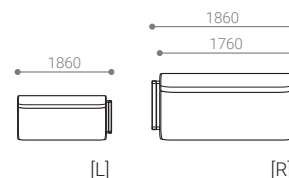

SIZE W 1260 / D 880 / H 640 / SH 350

張地クラス	CLASS I	CLASS II	CLASS III
PRICE (税別)	¥ 173,000	¥ 179,000	¥ 184,000

ONE-ARM SOFA 146 [L/R]

- ワンアームソファ 146

SIZE W 1460 / D 880 / H 640 / SH 350

張地クラス	CLASS I	CLASS II	CLASS III
PRICE (税別)	¥ 183,000	¥ 189,000	¥ 195,000

ONE-ARM SOFA 166 [L/R]

- ワンアームソファ 166

SIZE W 1660 / D 880 / H 640 / SH 350

張地クラス	CLASS I	CLASS II	CLASS III
PRICE (税別)	¥ 192,000	¥ 199,000	¥ 205,000

ONE-ARM SOFA 186 [L/R]

- ワンアームソファ 186

SIZE W 1860 / D 880 / H 640 / SH 350

張地クラス	CLASS I	CLASS II	CLASS III
PRICE (税別)	¥ 207,000	¥ 214,000	¥ 221,000

ONE-ARM SOFA 206 [L/R]

- ワンアームソファ 206

SIZE W 2060 / D 880 / H 640 / SH 350

張地クラス	CLASS I	CLASS II	CLASS III
PRICE (税別)	¥ 222,000	¥ 230,000	¥ 237,000

ITEM & PRICE LIST

ITEM VARIATION

ONE-ARM COUCH

ONE-ARM COUCH 96 [L/R]

- ワンアームカウチ 96

SIZE W 960 / D 1400 / H 640 / SH 350

張地クラス	CLASS I	CLASS II	CLASS III
PRICE (税別)	¥ 187,000	¥ 193,000	¥ 198,000

ONE-ARM COUCH 126 [L/R]