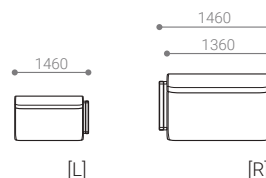

SOFA 216

- ソファ 216

SIZE	W 2160 / D 880 / H 640 / SH 350			
	張地クラス	CLASS I	CLASS II	CLASS III
PRICE	(税別)	¥ 258,000	¥ 266,000	¥ 273,000

ITEM & PRICE LIST

ITEM VARIATION

ONE-ARM SOFA

ONE-ARM SOFA 126 [L/R]

- ワンアームソファ 126

SIZE W 1260 / D 880 / H 640 / SH 350

張地クラス	CLASS I	CLASS II	CLASS III
PRICE (税別)	¥ 173,000	¥ 179,000	¥ 184,000

ONE-ARM SOFA 146 [L/R]

- ワンアームソファ 146

SIZE W 1460 / D 880 / H 640 / SH 350

張地クラス	CLASS I	CLASS II	CLASS III
PRICE (税別)	¥ 183,000	¥ 189,000	¥ 195,000

ONE-ARM SOFA 166 [L/R]

- ワンアームソファ 166

SIZE W 1660 / D 880 / H 640 / SH 350

張地クラス	CLASS I	CLASS II	CLASS III
PRICE (税別)	¥ 192,000	¥ 199,000	¥ 205,000

ONE-ARM SOFA 186 [L/R]

- ワンアームソファ 186

SIZE W 1860 / D 880 / H 640 / SH 350