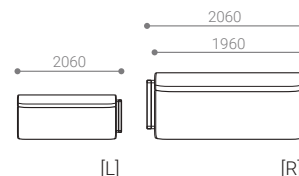

ONE-ARM SOFA 166 [L/R]

- ワンアームソファ 166

SIZE W 1660 / D 880 / H 640 / SH 350

張地クラス	CLASS I	CLASS II	CLASS III
PRICE (税別)	¥ 192,000	¥ 199,000	¥ 205,000

ONE-ARM SOFA 186 [L/R]

- ワンアームソファ 186

SIZE W 1860 / D 880 / H 640 / SH 350

張地クラス	CLASS I	CLASS II	CLASS III
PRICE (税別)	¥ 207,000	¥ 214,000	¥ 221,000

ONE-ARM SOFA 206 [L/R]

- ワンアームソファ 206

SIZE W 2060 / D 880 / H 640 / SH 350

張地クラス	CLASS I	CLASS II	CLASS III
PRICE (税別)	¥ 222,000	¥ 230,000	¥ 237,000

ITEM & PRICE LIST

ITEM VARIATION

ONE-ARM COUCH

ONE-ARM COUCH 96 [L/R]

- ワンアームカウチ 96

SIZE W 960 / D 1400 / H 640 / SH 350

張地クラス	CLASS I	CLASS II	CLASS III
PRICE (税別)	¥ 187,000	¥ 193,000	¥ 198,000

ONE-ARM COUCH 126 [L/R]