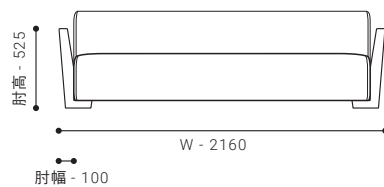

BARIS

Sofa 176

[Fabric] CLASSIII - caleido 1497

“BARIS”はEdition Eシリーズの中でも最もコンパクトでミニマルなソファです。座面を広く確保しながら、奥行きと高さを抑えた設計で空間を広く見せます。

つまみ縫製と木製アームに特徴を持たせ、本体はシンプルにすることで生地映えしやすく、多様なテイストを叶えます。

豊富な種類のアイテムを組み合わせることで横並びに延長したり、幅広いカウチでベッドのようにくつろいだり、自由なレイアウトを可能にします。

ITEM VARIATION

SOFA

SOFA 176

- ソファ 176

SIZE	W 1760 / D 880 / H 640 / SH 350			
	張地クラス	CLASS I	CLASS II	CLASS III
PRICE	(税別)	¥ 230,000	¥ 237,000	¥ 242,000

SOFA 196

- ソファ 196

SIZE	W 1960 / D 880 / H 640 / SH 350			
	張地クラス	CLASS I	CLASS II	CLASS III
PRICE	(税別)	¥ 241,000	¥ 248,000	¥ 255,000