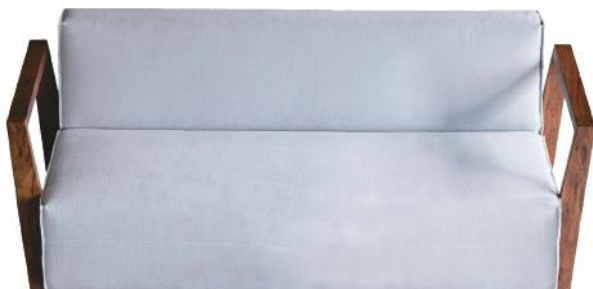

'Edition E, Series

BARIS - パリス

NOUS
PROJECTS™

One-arm Sofa 126[R] / One-arm Couch 126[L]

[Fabric] CLASSIII - caleido 1497

BARIS

Armless Sofa 116

[Fabric] CLASSIII - caleido 1497

BARIS

Sofa 176

[Fabric] CLASSIII - caleido 1497

“BARIS”はEdition Eシリーズの中でも最もコンパクトでミニマルなソファです。座面を広く確保しながら、奥行きと高さを抑えた設計で空間を広く見せます。

つまみ縫製と木製アームに特徴を持たせ、本体はシンプルにすることで生地映えしやすく、多様なテイストを叶えます。

豊富な種類のアイテムを組み合わせることで横並びに延長したり、幅広いカウチでベッドのようにくつろいだり、自由なレイアウトを可能にします。