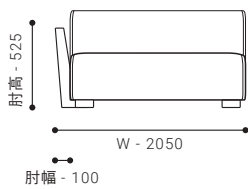

ONE-ARM SOFA 166 [L/R]

- ワンアームソファ 166

SIZE W 1660 / D 880 / H 640 / SH 350

張地クラス	CLASS I	CLASS II	CLASS III
PRICE (税別)	¥ 192,000	¥ 199,000	¥ 205,000

ONE-ARM SOFA 186 [L/R]

- ワンアームソファ 186

SIZE W 1860 / D 880 / H 640 / SH 350

張地クラス	CLASS I	CLASS II	CLASS III
PRICE (税別)	¥ 207,000	¥ 214,000	¥ 221,000

ONE-ARM SOFA 206 [L/R]

- ワンアームソファ 206

SIZE W 2060 / D 880 / H 640 / SH 350

張地クラス	CLASS I	CLASS II	CLASS III
PRICE (税別)	¥ 222,000	¥ 230,000	¥ 237,000

ITEM & PRICE LIST

ITEM VARIATION

ONE-ARM COUCH

ONE-ARM COUCH 96 [L/R]

- ワンアームカウチ 96

SIZE W 960 / D 1400 / H 640 / SH 350

張地クラス	CLASS I	CLASS II	CLASS III
PRICE (税別)	¥ 187,000	¥ 193,000	¥ 198,000

ONE-ARM COUCH 126 [L/R]