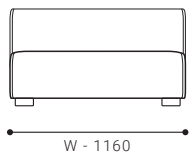

ITEM & PRICE LIST

ITEM VARIATION

ONE-ARM COUCH

ONE-ARM COUCH 96 [L/R]

- ワンアームカウチ 96

SIZE W 960 / D 1400 / H 640 / SH 350

張地クラス	CLASS I	CLASS II	CLASS III
PRICE (税別)	¥ 187,000	¥ 193,000	¥ 198,000

ONE-ARM COUCH 126 [L/R]

- ワンアームカウチ 126

SIZE W 1260 / D 1400 / H 640 / SH 350

張地クラス	CLASS I	CLASS II	CLASS III
PRICE (税別)	¥ 209,000	¥ 215,000	¥ 221,000

ITEM VARIATION

ARMLESS SOFA

ARMLESS SOFA 116

- アームレスソファ 116

SIZE W 1160 / D 880 / H 640 / SH 350