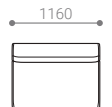

ITEM & PRICE LIST

ITEM VARIATION

ONE-ARM COUCH

ONE-ARM COUCH 96 [L/R]

- ワンアームカウチ 96

SIZE W 960 / D 1400 / H 640 / SH 350

張地クラス	CLASS I	CLASS II	CLASS III
PRICE (税別)	¥ 187,000	¥ 193,000	¥ 198,000

ONE-ARM COUCH 126 [L/R]

- ワンアームカウチ 126

SIZE W 1260 / D 1400 / H 640 / SH 350

張地クラス	CLASS I	CLASS II	CLASS III
PRICE (税別)	¥ 209,000	¥ 215,000	¥ 221,000

ITEM VARIATION

ARMLESS SOFA

ARMLESS SOFA 116

- アームレスソファ 116

SIZE W 1160 / D 880 / H 640 / SH 350

張地クラス	CLASS I	CLASS II	CLASS III
PRICE (税別)	¥ 138,000	¥ 143,000	¥ 148,000

OPTION

CUSHION

SUPPORT CUSHION 55×45

- サポートクッション 55×45

SIZE W 550 / H 450 / T 160

張地クラス	CLASS I	CLASS II	CLASS III
PRICE (税別)	¥ 14,000	¥ 15,000	¥ 16,000