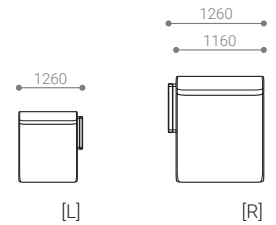

ITEM & PRICE LIST

ITEM VARIATION

ONE-ARM COUCH

ONE-ARM COUCH 96 [L/R]

- ワンアームカウチ 96

SIZE W 960 / D 1400 / H 640 / SH 350

張地クラス	CLASS I	CLASS II	CLASS III
PRICE (税別)	¥ 187,000	¥ 193,000	¥ 198,000

ONE-ARM COUCH 126 [L/R]

- ワンアームカウチ 126

SIZE W 1260 / D 1400 / H 640 / SH 350

張地クラス	CLASS I	CLASS II	CLASS III
PRICE (税別)	¥ 209,000	¥ 215,000	¥ 221,000

ITEM VARIATION

ARMLESS SOFA

ARMLESS SOFA 116

- アームレスソファ 116

SIZE W 1160 / D 880 / H 640 / SH 350