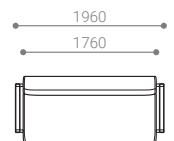

ITEM VARIATION

SOFA

SOFA 176

- ソファ 176

SIZE	W 1760 / D 880 / H 640 / SH 350			
	張地クラス	CLASS I	CLASS II	CLASS III
PRICE	(税別)	¥ 230,000	¥ 237,000	¥ 242,000

SOFA 196

- ソファ 196

SIZE	W 1960 / D 880 / H 640 / SH 350			
	張地クラス	CLASS I	CLASS II	CLASS III
PRICE	(税別)	¥ 241,000	¥ 248,000	¥ 255,000

SOFA 216

- ソファ 216

SIZE	W 2160 / D 880 / H 640 / SH 350			
	張地クラス	CLASS I	CLASS II	CLASS III
PRICE	(税別)	¥ 258,000	¥ 266,000	¥ 273,000

ITEM & PRICE LIST

ITEM VARIATION

ONE-ARM SOFA

ONE-ARM SOFA 126 [L/R]

- ワンアームソファ 126