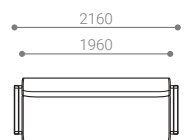

ITEM VARIATION

SOFA

SOFA 176

- ソファ 176

SIZE	W 1760 / D 880 / H 640 / SH 350			
	張地クラス	CLASS I	CLASS II	CLASS III
PRICE	(税別)	¥ 230,000	¥ 237,000	¥ 242,000

SOFA 196

- ソファ 196

SIZE	W 1960 / D 880 / H 640 / SH 350			
	張地クラス	CLASS I	CLASS II	CLASS III
PRICE	(税別)	¥ 241,000	¥ 248,000	¥ 255,000

SOFA 216

- ソファ 216

SIZE	W 2160 / D 880 / H 640 / SH 350			
	張地クラス	CLASS I	CLASS II	CLASS III
PRICE	(税別)	¥ 258,000	¥ 266,000	¥ 273,000

ITEM & PRICE LIST

ITEM VARIATION

ONE-ARM SOFA

ONE-ARM SOFA 126 [L/R]

- ワンアームソファ 126