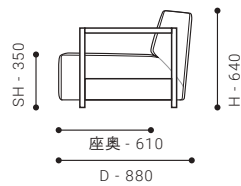

STRACUTURE

[本体バネ材]	—
[本体クッション]	積層ウレタンフォーム
[張り材]	布 (フルカバーリング)
[脚・肘部]	木製 (オイル塗装)
	2種から選択可: ウォルナット / オーク
[ソファ脚高]	H 50mm

[特記事項] ※クッション・本体は、フルカバーリング方式を採用しております。本体のカバーを着脱する際には、肘を取り外していただく必要があります。

※サポートクッションはオプションです。

ITEM VARIATION

SOFA

SOFA 176

- ソファ 176

SIZE	W 1760 / D 880 / H 640 / SH 350			
	張地クラス	CLASS I	CLASS II	CLASS III
PRICE	(税別)	¥ 230,000	¥ 237,000	¥ 242,000

SOFA 196

- ソファ 196

SIZE	W 1960 / D 880 / H 640 / SH 350			
	張地クラス	CLASS I	CLASS II	CLASS III
PRICE	(税別)	¥ 241,000	¥ 248,000	¥ 255,000

SOFA 216

- ソファ 216

SIZE	W 2160 / D 880 / H 640 / SH 350			
	張地クラス	CLASS I	CLASS II	CLASS III
PRICE	(税別)	¥ 258,000	¥ 266,000	¥ 273,000

ITEM & PRICE LIST

ITEM VARIATION

ONE-ARM SOFA

ONE-ARM SOFA 126 [L/R]

- ワンアームソファ 126

ITEM & PRICE LIST

ITEM VARIATION

ONE-ARM COUCH

ONE-ARM COUCH 96 [L/R]

- ワンアームカウチ 96

SIZE W 960 / D 1400 / H 640 / SH 350

張地クラス	CLASS I	CLASS II	CLASS III
PRICE (税別)	¥ 187,000	¥ 193,000	¥ 198,000

ONE-ARM COUCH 126 [L/R]