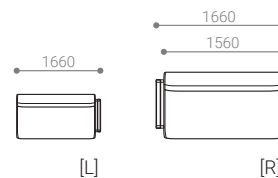

SOFA 216

- ソファ 216

SIZE	W 2160 / D 880 / H 640 / SH 350			
	張地クラス	CLASS I	CLASS II	CLASS III
PRICE	(税別)	¥ 258,000	¥ 266,000	¥ 273,000

ITEM & PRICE LIST

ITEM VARIATION

ONE-ARM SOFA

ONE-ARM SOFA 126 [L/R]

- ワンアームソファ 126

SIZE W 1260 / D 880 / H 640 / SH 350

張地クラス	CLASS I	CLASS II	CLASS III
PRICE (税別)	¥ 173,000	¥ 179,000	¥ 184,000

ONE-ARM SOFA 146 [L/R]

- ワンアームソファ 146

SIZE W 1460 / D 880 / H 640 / SH 350

張地クラス	CLASS I	CLASS II	CLASS III
PRICE (税別)	¥ 183,000	¥ 189,000	¥ 195,000

ONE-ARM SOFA 166 [L/R]

- ワンアームソファ 166

SIZE W 1660 / D 880 / H 640 / SH 350

張地クラス	CLASS I	CLASS II	CLASS III
PRICE (税別)	¥ 192,000	¥ 199,000	¥ 205,000

ONE-ARM SOFA 186 [L/R]

- ワンアームソファ 186

SIZE W 1860 / D 880 / H 640 / SH 350