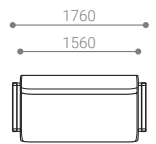

ITEM VARIATION

SOFA

SOFA 176

- ソファ 176

SIZE	W 1760 / D 880 / H 640 / SH 350			
	張地クラス	CLASS I	CLASS II	CLASS III
PRICE	(税別)	¥ 230,000	¥ 237,000	¥ 242,000

SOFA 196

- ソファ 196

SIZE	W 1960 / D 880 / H 640 / SH 350			
	張地クラス	CLASS I	CLASS II	CLASS III
PRICE	(税別)	¥ 241,000	¥ 248,000	¥ 255,000

SOFA 216

- ソファ 216

SIZE	W 2160 / D 880 / H 640 / SH 350			
	張地クラス	CLASS I	CLASS II	CLASS III
PRICE	(税別)	¥ 258,000	¥ 266,000	¥ 273,000

ITEM & PRICE LIST

ITEM VARIATION

ONE-ARM SOFA

ONE-ARM SOFA 126 [L/R]

- ワンアームソファ 126