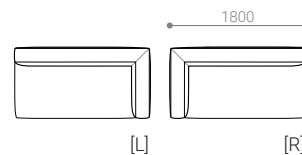

SOFA 220

- ソファ 220

SIZE W 2200 / D 940 / H 630 / SH 390

張地クラス	CLASS I	CLASS II	CLASS III
PRICE (税別)	¥ 258,000	¥ 267,000	¥ 275,000

ITEM & PRICE LIST

ITEM VARIATION

ONE-ARM CORNER SOFA

ONE-ARM CORNER SOFA 160 [L/R]

- ワンアームコーナーソファ 160

SIZE W 1600 / D 940 / H 630 / SH 390

張地クラス	CLASS I	CLASS II	CLASS III
PRICE (税別)	¥ 215,000	¥ 222,000	¥ 228,000

ONE-ARM CORNER SOFA 180 [L/R]

- ワンアームコーナーソファ 180

SIZE W 1800 / D 940 / H 630 / SH 390

張地クラス	CLASS I	CLASS II	CLASS III
PRICE (税別)	¥ 236,000	¥ 244,000	¥ 250,000

ITEM VARIATION

OPEN CORNER SOFA

OPEN CORNER SOFA 180 [L/R]

- オープンコーナーソファ 180

SIZE W 1800 / D 940 / H 630 / SH 390

張地クラス	CLASS I	CLASS II	CLASS III
PRICE (税別)	¥ 235,000	¥ 242,000	¥ 248,000