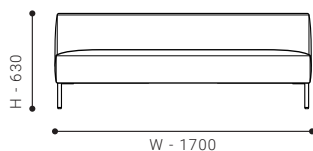

- ワンアームカウチ 94

SIZE	W 940 / D 1600 / H 630 / SH 390		
張地クラス	CLASS I	CLASS II	CLASS III
PRICE	(税別) ￥212,000	￥218,000	￥223,000

ONE-ARM COUCH 104 [L/R]

- ワンアームカウチ 104

SIZE	W 1040 / D 1600 / H 630 / SH 390		
張地クラス	CLASS I	CLASS II	CLASS III
PRICE	(税別) ￥219,000	￥226,000	￥232,000

ITEM VARIATION

WIDE COUCH

WIDE COUCH 120 [L/R]

- ワイドカウチ 120

SIZE	W 1200 / D 1400 / H 630 / SH 390		
張地クラス	CLASS I	CLASS II	CLASS III
PRICE	(税別) ￥221,000	￥228,000	￥233,000

ITEM & PRICE LIST

ITEM VARIATION

ARMLESS SOFA

ARMLESS SOFA 170

- アームレスソファ 170

SIZE	W 1700 / D 940 / H 630 / SH 390			
	張地クラス	CLASS I	CLASS II	CLASS III
PRICE	(税別)	¥ 205,000	¥ 212,000	¥ 217,000

ITEM VARIATION

OTTOMAN

OTTOMAN 64×94

- オットマン 64×94

SIZE	W 940 / D 640 / SH 390			
	張地クラス	CLASS I	CLASS II	CLASS III
PRICE	(税別)	¥ 107,000	¥ 110,000	¥ 113,000

OTTOMAN 94×94

- オットマン 94×94

SIZE	W 940 / D 940 / SH 390			
	張地クラス	CLASS I	CLASS II	CLASS III
PRICE	(税別)	¥ 120,000	¥ 124,000	¥ 127,000

OPTION

CUSHION

(クッション部位: W500 φ100)

BACK CUSHION 55×50

- 背クッション 55×50