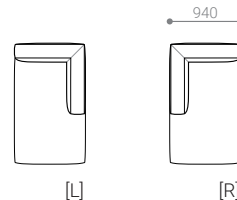

張地クラス	CLASS I	CLASS II	CLASS III
PRICE (税別)	¥ 236,000	¥ 244,000	¥ 250,000

ITEM VARIATION

OPEN CORNER SOFA

OPEN CORNER SOFA 180 [L/R]

- オープンコーナーソファ 180

SIZE W 1800 / D 940 / H 630 / SH 390

張地クラス	CLASS I	CLASS II	CLASS III
PRICE (税別)	¥ 235,000	¥ 242,000	¥ 248,000

OPEN CORNER SOFA 200 [L/R]

- オープンコーナーソファ 200

SIZE W 2000 / D 940 / H 630 / SH 390

張地クラス	CLASS I	CLASS II	CLASS III
PRICE (税別)	¥ 247,000	¥ 255,000	¥ 261,000

ITEM & PRICE LIST

ITEM VARIATION

ONE-ARM COUCH

ONE-ARM COUCH 94 [L/R]

- ワンアームカウチ 94

SIZE	W 940 / D 1600 / H 630 / SH 390		
張地クラス	CLASS I	CLASS II	CLASS III
PRICE	(税別) ￥212,000	￥218,000	￥223,000

ONE-ARM COUCH 104 [L/R]

- ワンアームカウチ 104

SIZE	W 1040 / D 1600 / H 630 / SH 390		
張地クラス	CLASS I	CLASS II	CLASS III
PRICE	(税別) ￥219,000	￥226,000	￥232,000