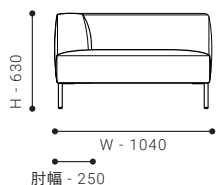

- ワンアームコーナーソファ 160

SIZE W 1600 / D 940 / H 630 / SH 390

張地クラス	CLASS I	CLASS II	CLASS III
PRICE (税別)	¥ 215,000	¥ 222,000	¥ 228,000

ONE-ARM CORNER SOFA 180 [L/R]

- ワンアームコーナーソファ 180

SIZE W 1800 / D 940 / H 630 / SH 390

張地クラス	CLASS I	CLASS II	CLASS III
PRICE (税別)	¥ 236,000	¥ 244,000	¥ 250,000

ITEM VARIATION

OPEN CORNER SOFA

OPEN CORNER SOFA 180 [L/R]

- オープンコーナーソファ 180

SIZE W 1800 / D 940 / H 630 / SH 390

張地クラス	CLASS I	CLASS II	CLASS III
PRICE (税別)	¥ 235,000	¥ 242,000	¥ 248,000

OPEN CORNER SOFA 200 [L/R]

- オープンコーナーソファ 200

SIZE W 2000 / D 940 / H 630 / SH 390

張地クラス	CLASS I	CLASS II	CLASS III
PRICE (税別)	¥ 247,000	¥ 255,000	¥ 261,000

ITEM & PRICE LIST

ITEM VARIATION

ONE-ARM COUCH

ONE-ARM COUCH 94 [L/R]

- ワンアームカウチ 94

SIZE	W 940 / D 1600 / H 630 / SH 390		
張地クラス	CLASS I	CLASS II	CLASS III
PRICE	(税別) ￥212,000	￥218,000	￥223,000

ONE-ARM COUCH 104 [L/R]

- ワンアームカウチ 104

SIZE	W 1040 / D 1600 / H 630 / SH 390		
張地クラス	CLASS I	CLASS II	CLASS III
PRICE	(税別) ￥219,000	￥226,000	￥232,000