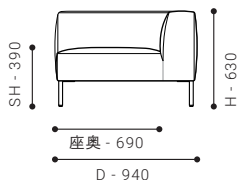

- ソファのご注文について ※片側のみにアームのある商品では、「右肘」「左肘」をご指定いただいております。
 弊社資料では [L](左肘)、[R](右肘) での表記となります。下図を参照にご確認ください。

ITEM VARIATION

SOFA

SOFA 200

- ソファ 200

SIZE W 2000 / D 940 / H 630 / SH 390

張地クラス	CLASS I	CLASS II	CLASS III
PRICE (税別)	¥ 248,000	¥ 256,000	¥ 263,000

SOFA 220

- ソファ 220

SIZE W 2200 / D 940 / H 630 / SH 390

張地クラス	CLASS I	CLASS II	CLASS III
PRICE (税別)	¥ 258,000	¥ 267,000	¥ 275,000

ITEM & PRICE LIST

ITEM VARIATION

ONE-ARM CORNER SOFA

ONE-ARM CORNER SOFA 160 [L/R]

- ワンアームコーナーソファ 160

SIZE W 1600 / D 940 / H 630 / SH 390

張地クラス	CLASS I	CLASS II	CLASS III
PRICE (税別)	¥ 215,000	¥ 222,000	¥ 228,000

ONE-ARM CORNER SOFA 180 [L/R]

- ワンアームコーナーソファ 180

SIZE W 1800 / D 940 / H 630 / SH 390

- ワンアームカウチ 94

SIZE	W 940 / D 1600 / H 630 / SH 390		
張地クラス	CLASS I	CLASS II	CLASS III
PRICE	(税別) ￥212,000	￥218,000	￥223,000

ONE-ARM COUCH 104 [L/R]

- ワンアームカウチ 104

SIZE	W 1040 / D 1600 / H 630 / SH 390		
張地クラス	CLASS I	CLASS II	CLASS III
PRICE	(税別) ￥219,000	￥226,000	￥232,000