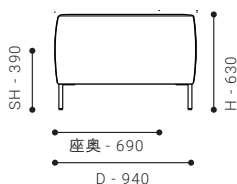

- ソファのご注文について ※片側のみにアームのある商品では、「右肘」「左肘」をご指定いただいております。
 弊社資料では [L](左肘)、[R](右肘) での表記となります。下図を参照にご確認ください。

ITEM VARIATION

SOFA

SOFA 200

- ソファ 200

SIZE W 2000 / D 940 / H 630 / SH 390

張地クラス	CLASS I	CLASS II	CLASS III
PRICE (税別)	¥ 248,000	¥ 256,000	¥ 263,000