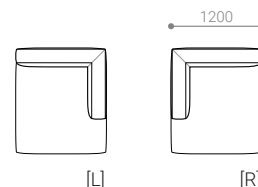

- ワンアームカウチ 94

SIZE	W 940 / D 1600 / H 630 / SH 390		
張地クラス	CLASS I	CLASS II	CLASS III
PRICE	(税別) ￥212,000	￥218,000	￥223,000

ONE-ARM COUCH 104 [L/R]

- ワンアームカウチ 104

SIZE	W 1040 / D 1600 / H 630 / SH 390		
張地クラス	CLASS I	CLASS II	CLASS III
PRICE	(税別) ￥219,000	￥226,000	￥232,000

ITEM VARIATION

WIDE COUCH

WIDE COUCH 120 [L/R]

- ワイドカウチ 120

SIZE	W 1200 / D 1400 / H 630 / SH 390		
張地クラス	CLASS I	CLASS II	CLASS III
PRICE	(税別) ￥221,000	￥228,000	￥233,000

ITEM & PRICE LIST

ITEM VARIATION

ARMLESS SOFA

ARMLESS SOFA 170

- アームレスソファ 170

SIZE	W 1700 / D 940 / H 630 / SH 390			
	張地クラス	CLASS I	CLASS II	CLASS III
PRICE	(税別)	¥ 205,000	¥ 212,000	¥ 217,000

ITEM VARIATION

OTTOMAN

OTTOMAN 64×94

- オットマン 64×94

SIZE	W 940 / D 640 / SH 390			
	張地クラス	CLASS I	CLASS II	CLASS III
PRICE	(税別)	¥ 107,000	¥ 110,000	¥ 113,000

OTTOMAN 94×94

- オットマン 94×94

SIZE	W 940 / D 940 / SH 390			
	張地クラス	CLASS I	CLASS II	CLASS III
PRICE	(税別)	¥ 120,000	¥ 124,000	¥ 127,000

OPTION

CUSHION

(クッション部位: W500 φ100)

BACK CUSHION 55×50

- 背クッション 55×50