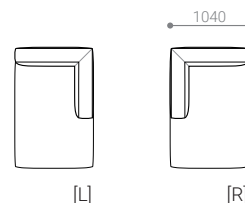

OPEN CORNER SOFA 200 [L/R]

- オープンコーナーソファ 200

SIZE W 2000 / D 940 / H 630 / SH 390

張地クラス	CLASS I	CLASS II	CLASS III
PRICE (税別)	¥ 247,000	¥ 255,000	¥ 261,000

ITEM & PRICE LIST

ITEM VARIATION

ONE-ARM COUCH

ONE-ARM COUCH 94 [L/R]

- ワンアームカウチ 94

SIZE	W 940 / D 1600 / H 630 / SH 390		
張地クラス	CLASS I	CLASS II	CLASS III
PRICE	(税別) ￥212,000	￥218,000	￥223,000

ONE-ARM COUCH 104 [L/R]

- ワンアームカウチ 104

SIZE	W 1040 / D 1600 / H 630 / SH 390		
張地クラス	CLASS I	CLASS II	CLASS III
PRICE	(税別) ￥219,000	￥226,000	￥232,000

ITEM VARIATION

WIDE COUCH

WIDE COUCH 120 [L/R]

- ワイドカウチ 120

SIZE	W 1200 / D 1400 / H 630 / SH 390		
張地クラス	CLASS I	CLASS II	CLASS III
PRICE	(税別) ￥221,000	￥228,000	￥233,000

ITEM & PRICE LIST

ITEM VARIATION

ARMLESS SOFA

OTTOMAN 94×94

- オットマン 94×94

SIZE	W 940 / D 940 / SH 390			
	張地クラス	CLASS I	CLASS II	CLASS III
PRICE	(税別)	¥ 120,000	¥ 124,000	¥ 127,000

OPTION

CUSHION

(クッション部位: W500 φ100)

BACK CUSHION 55×50

- 背クッション 55×50