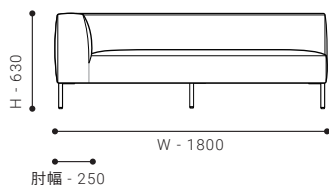

- ソファのご注文について ※片側のみにアームのある商品では、「右肘」「左肘」をご指定いただいております。
 弊社資料では [L](左肘)、[R](右肘) での表記となります。下図を参照にご確認ください。

ITEM VARIATION

SOFA

SOFA 200

- ソファ 200

SIZE W 2000 / D 940 / H 630 / SH 390

張地クラス	CLASS I	CLASS II	CLASS III
PRICE (税別)	¥ 248,000	¥ 256,000	¥ 263,000

SOFA 220

- ソファ 220

SIZE W 2200 / D 940 / H 630 / SH 390

張地クラス	CLASS I	CLASS II	CLASS III
PRICE (税別)	¥ 258,000	¥ 267,000	¥ 275,000

ITEM & PRICE LIST

ITEM VARIATION

ONE-ARM CORNER SOFA

ONE-ARM CORNER SOFA 160 [L/R]

- ワンアームコーナーソファ 160

SIZE W 1600 / D 940 / H 630 / SH 390

張地クラス	CLASS I	CLASS II	CLASS III
PRICE (税別)	¥ 215,000	¥ 222,000	¥ 228,000

ONE-ARM CORNER SOFA 180 [L/R]

- ワンアームコーナーソファ 180

SIZE W 1800 / D 940 / H 630 / SH 390