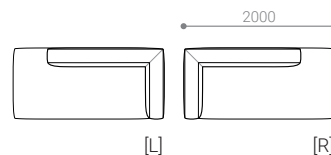

- ワンアームコーナーソファ 160

SIZE W 1600 / D 940 / H 630 / SH 390

張地クラス	CLASS I	CLASS II	CLASS III
PRICE (税別)	¥ 215,000	¥ 222,000	¥ 228,000

ONE-ARM CORNER SOFA 180 [L/R]

- ワンアームコーナーソファ 180

SIZE W 1800 / D 940 / H 630 / SH 390

張地クラス	CLASS I	CLASS II	CLASS III
PRICE (税別)	¥ 236,000	¥ 244,000	¥ 250,000

ITEM VARIATION

OPEN CORNER SOFA

OPEN CORNER SOFA 180 [L/R]

- オープンコーナーソファ 180

SIZE W 1800 / D 940 / H 630 / SH 390

張地クラス	CLASS I	CLASS II	CLASS III
PRICE (税別)	¥ 235,000	¥ 242,000	¥ 248,000

OPEN CORNER SOFA 200 [L/R]

- オープンコーナーソファ 200

SIZE W 2000 / D 940 / H 630 / SH 390

張地クラス	CLASS I	CLASS II	CLASS III
PRICE (税別)	¥ 247,000	¥ 255,000	¥ 261,000

ITEM & PRICE LIST

ITEM VARIATION

ONE-ARM COUCH

ONE-ARM COUCH 94 [L/R]