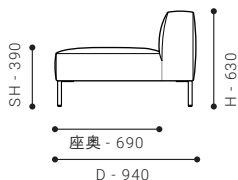

- ワンアームカウチ 94

SIZE	W 940 / D 1600 / H 630 / SH 390		
張地クラス	CLASS I	CLASS II	CLASS III
PRICE	(税別) ￥212,000	￥218,000	￥223,000

ONE-ARM COUCH 104 [L/R]

- ワンアームカウチ 104

SIZE	W 1040 / D 1600 / H 630 / SH 390		
張地クラス	CLASS I	CLASS II	CLASS III
PRICE	(税別) ￥219,000	￥226,000	￥232,000

ITEM VARIATION

WIDE COUCH

WIDE COUCH 120 [L/R]

- ワイドカウチ 120

SIZE	W 1200 / D 1400 / H 630 / SH 390		
張地クラス	CLASS I	CLASS II	CLASS III
PRICE	(税別) ￥221,000	￥228,000	￥233,000

ITEM & PRICE LIST

ITEM VARIATION

ARMLESS SOFA

ARMLESS SOFA 170

- アームレスソファ 170

SIZE	W 1700 / D 940 / H 630 / SH 390			
	張地クラス	CLASS I	CLASS II	CLASS III
PRICE	(税別)	¥ 205,000	¥ 212,000	¥ 217,000

ITEM VARIATION

OTTOMAN

OTTOMAN 64×94

- オットマン 64×94

SIZE	W 940 / D 640 / SH 390			
	張地クラス	CLASS I	CLASS II	CLASS III
PRICE	(税別)	¥ 107,000	¥ 110,000	¥ 113,000

OTTOMAN 94×94

- オットマン 94×94

SIZE	W 940 / D 940 / SH 390			
	張地クラス	CLASS I	CLASS II	CLASS III
PRICE	(税別)	¥ 120,000	¥ 124,000	¥ 127,000

OPTION

CUSHION

(クッション部位: W500 φ100)

BACK CUSHION 55×50

- 背クッション 55×50