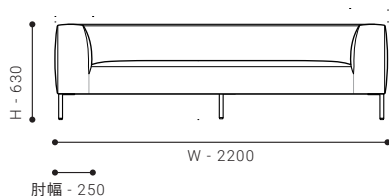

'STANDARD, Series

CETUS - ケートス

NOUS
PROJECTS™

Open Corner Sofa 200[R] / One-arm Couch 104[L]

[Fabric] CLASSIII - caleido 2990

STRACUTURE

- [本体バネ材] コイルスプリング
- [本体クッション] 積層ウレタンフォーム
- [背クッション] ※オプション
- [張り材] 布 (フルカバーリング)
- [脚部] スチール製 (脚部先端: プラスチック)
- [ソファ脚高] H 170mm

- ソファのご注文について ※片側のみにアームのある商品では、「右肘」「左肘」をご指定いただいております。
 弊社資料では [L](左肘)、[R](右肘) での表記となります。下図を参照にご確認ください。

ITEM VARIATION

SOFA

SOFA 200

- ソファ 200

SIZE W 2000 / D 940 / H 630 / SH 390

張地クラス	CLASS I	CLASS II	CLASS III
PRICE (税別)	¥ 248,000	¥ 256,000	¥ 263,000

SOFA 220

- ソファ 220

SIZE W 2200 / D 940 / H 630 / SH 390

張地クラス	CLASS I	CLASS II	CLASS III
PRICE (税別)	¥ 258,000	¥ 267,000	¥ 275,000

ITEM & PRICE LIST

ITEM VARIATION

ONE-ARM CORNER SOFA

ONE-ARM CORNER SOFA 160 [L/R]

- ワンアームコーナーソファ 160

SIZE W 1600 / D 940 / H 630 / SH 390

張地クラス	CLASS I	CLASS II	CLASS III
PRICE (税別)	¥ 215,000	¥ 222,000	¥ 228,000

ONE-ARM CORNER SOFA 180 [L/R]

- ワンアームコーナーソファ 180

SIZE W 1800 / D 940 / H 630 / SH 390