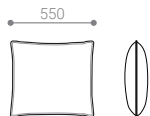

ARMLESS SOFA 170

- アームレスソファ 170

SIZE	W 1700 / D 940 / H 630 / SH 390			
	張地クラス	CLASS I	CLASS II	CLASS III
PRICE	(税別)	¥ 205,000	¥ 212,000	¥ 217,000

ITEM VARIATION

OTTOMAN

OTTOMAN 64×94

- オットマン 64×94

SIZE	W 940 / D 640 / SH 390			
	張地クラス	CLASS I	CLASS II	CLASS III
PRICE	(税別)	¥ 107,000	¥ 110,000	¥ 113,000

OTTOMAN 94×94

- オットマン 94×94

SIZE	W 940 / D 940 / SH 390			
	張地クラス	CLASS I	CLASS II	CLASS III
PRICE	(税別)	¥ 120,000	¥ 124,000	¥ 127,000

OPTION

CUSHION

(クッション部位: W500 φ100)

BACK CUSHION 55×50

- 背クッション 55×50

SIZE	W 550 / H 500 / T 180			
	張地クラス	CLASS I	CLASS II	CLASS III
PRICE	中材: スモールフェザー 100% (税別)	¥ 19,000	¥ 20,000	¥ 21,000
	中材: 粒状ポリエステル 100% (税別)	¥ 17,000	¥ 18,000	¥ 19,000

BOLSTER CUSHION

- ボルスタークッション

SIZE	W 500 / H 420 / T 100			
	張地クラス	CLASS I	CLASS II	CLASS III
PRICE	(税別)	¥ 11,000	¥ 12,000	¥ 13,000