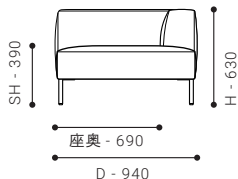

SOFA 220

- ソファ 220

SIZE W 2200 / D 940 / H 630 / SH 390

張地クラス	CLASS I	CLASS II	CLASS III
PRICE (税別)	¥ 258,000	¥ 267,000	¥ 275,000

ITEM & PRICE LIST

ITEM VARIATION

ONE-ARM CORNER SOFA

ONE-ARM CORNER SOFA 160 [L/R]

- ワンアームコーナーソファ 160

SIZE W 1600 / D 940 / H 630 / SH 390

張地クラス	CLASS I	CLASS II	CLASS III
PRICE (税別)	¥ 215,000	¥ 222,000	¥ 228,000

ONE-ARM CORNER SOFA 180 [L/R]

- ワンアームコーナーソファ 180

SIZE W 1800 / D 940 / H 630 / SH 390

張地クラス	CLASS I	CLASS II	CLASS III
PRICE (税別)	¥ 236,000	¥ 244,000	¥ 250,000

ITEM VARIATION

OPEN CORNER SOFA

OPEN CORNER SOFA 180 [L/R]

- オープンコーナーソファ 180

SIZE W 1800 / D 940 / H 630 / SH 390

張地クラス	CLASS I	CLASS II	CLASS III
PRICE (税別)	¥ 235,000	¥ 242,000	¥ 248,000

- ワンアームカウチ 94

SIZE	W 940 / D 1600 / H 630 / SH 390		
張地クラス	CLASS I	CLASS II	CLASS III
PRICE	(税別) ￥212,000	￥218,000	￥223,000

ONE-ARM COUCH 104 [L/R]

- ワンアームカウチ 104

SIZE	W 1040 / D 1600 / H 630 / SH 390		
張地クラス	CLASS I	CLASS II	CLASS III
PRICE	(税別) ￥219,000	￥226,000	￥232,000