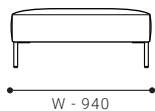

ARMLESS SOFA 170

- アームレスソファ 170

SIZE	W 1700 / D 940 / H 630 / SH 390			
	張地クラス	CLASS I	CLASS II	CLASS III
PRICE	(税別)	¥ 205,000	¥ 212,000	¥ 217,000

ITEM VARIATION

OTTOMAN

OTTOMAN 64×94

- オットマン 64×94

SIZE	W 940 / D 640 / SH 390			
	張地クラス	CLASS I	CLASS II	CLASS III
PRICE	(税別)	¥ 107,000	¥ 110,000	¥ 113,000

OTTOMAN 94×94

- オットマン 94×94

SIZE	W 940 / D 940 / SH 390			
	張地クラス	CLASS I	CLASS II	CLASS III
PRICE	(税別)	¥ 120,000	¥ 124,000	¥ 127,000

OPTION

CUSHION

(クッション部位: W500 φ100)

BACK CUSHION 55×50

- 背クッション 55×50