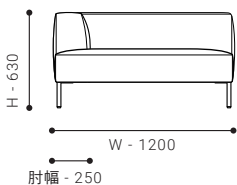

OPEN CORNER SOFA 200 [L/R]

- オープンコーナーソファ 200

SIZE W 2000 / D 940 / H 630 / SH 390

張地クラス	CLASS I	CLASS II	CLASS III
PRICE (税別)	¥ 247,000	¥ 255,000	¥ 261,000

ITEM & PRICE LIST

ITEM VARIATION

ONE-ARM COUCH

ONE-ARM COUCH 94 [L/R]

- ワンアームカウチ 94

SIZE	W 940 / D 1600 / H 630 / SH 390		
張地クラス	CLASS I	CLASS II	CLASS III
PRICE	(税別) ￥212,000	￥218,000	￥223,000

ONE-ARM COUCH 104 [L/R]

- ワンアームカウチ 104

SIZE	W 1040 / D 1600 / H 630 / SH 390		
張地クラス	CLASS I	CLASS II	CLASS III
PRICE	(税別) ￥219,000	￥226,000	￥232,000

ITEM VARIATION

WIDE COUCH

WIDE COUCH 120 [L/R]

- ワイドカウチ 120

SIZE	W 1200 / D 1400 / H 630 / SH 390		
張地クラス	CLASS I	CLASS II	CLASS III
PRICE	(税別) ￥221,000	￥228,000	￥233,000

ITEM & PRICE LIST

ITEM VARIATION

ARMLESS SOFA

OTTOMAN 94×94

- オットマン 94×94

SIZE	W 940 / D 940 / SH 390			
	張地クラス	CLASS I	CLASS II	CLASS III
PRICE	(税別)	¥ 120,000	¥ 124,000	¥ 127,000

OPTION

CUSHION

(クッション部位: W500 φ100)

BACK CUSHION 55×50

- 背クッション 55×50