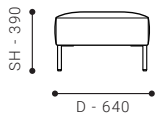

- ワンアームカウチ 94

SIZE	W 940 / D 1600 / H 630 / SH 390		
張地クラス	CLASS I	CLASS II	CLASS III
PRICE	(税別) ￥212,000	￥218,000	￥223,000

ONE-ARM COUCH 104 [L/R]

- ワンアームカウチ 104

SIZE	W 1040 / D 1600 / H 630 / SH 390		
張地クラス	CLASS I	CLASS II	CLASS III
PRICE	(税別) ￥219,000	￥226,000	￥232,000

ITEM VARIATION

WIDE COUCH

WIDE COUCH 120 [L/R]

- ワイドカウチ 120

SIZE	W 1200 / D 1400 / H 630 / SH 390		
張地クラス	CLASS I	CLASS II	CLASS III
PRICE	(税別) ￥221,000	￥228,000	￥233,000

ITEM & PRICE LIST

ITEM VARIATION

ARMLESS SOFA

ARMLESS SOFA 170

- アームレスソファ 170

SIZE	W 1700 / D 940 / H 630 / SH 390			
	張地クラス	CLASS I	CLASS II	CLASS III
PRICE	(税別)	¥ 205,000	¥ 212,000	¥ 217,000

ITEM VARIATION

OTTOMAN

OTTOMAN 64×94

- オットマン 64×94

SIZE	W 940 / D 640 / SH 390			
	張地クラス	CLASS I	CLASS II	CLASS III
PRICE	(税別)	¥ 107,000	¥ 110,000	¥ 113,000

OTTOMAN 94×94

- オットマン 94×94

SIZE	W 940 / D 940 / SH 390			
	張地クラス	CLASS I	CLASS II	CLASS III
PRICE	(税別)	¥ 120,000	¥ 124,000	¥ 127,000

OPTION

CUSHION

(クッション部位: W500 φ100)

BACK CUSHION 55×50

- 背クッション 55×50