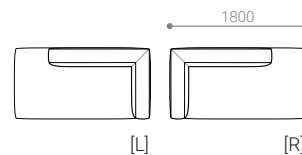

- ワンアームコーナーソファ 160

SIZE W 1600 / D 940 / H 630 / SH 390

張地クラス	CLASS I	CLASS II	CLASS III
PRICE (税別)	¥ 215,000	¥ 222,000	¥ 228,000

ONE-ARM CORNER SOFA 180 [L/R]

- ワンアームコーナーソファ 180

SIZE W 1800 / D 940 / H 630 / SH 390

張地クラス	CLASS I	CLASS II	CLASS III
PRICE (税別)	¥ 236,000	¥ 244,000	¥ 250,000

ITEM VARIATION

OPEN CORNER SOFA

OPEN CORNER SOFA 180 [L/R]

- オープンコーナーソファ 180

SIZE W 1800 / D 940 / H 630 / SH 390

張地クラス	CLASS I	CLASS II	CLASS III
PRICE (税別)	¥ 235,000	¥ 242,000	¥ 248,000

OPEN CORNER SOFA 200 [L/R]

- オープンコーナーソファ 200

SIZE W 2000 / D 940 / H 630 / SH 390

張地クラス	CLASS I	CLASS II	CLASS III
PRICE (税別)	¥ 247,000	¥ 255,000	¥ 261,000

ITEM & PRICE LIST

ITEM VARIATION

ONE-ARM COUCH

ONE-ARM COUCH 94 [L/R]