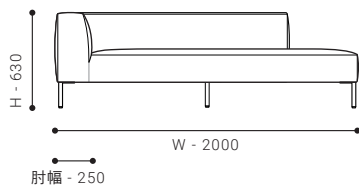

- ワンアームコーナーソファ 160

SIZE W 1600 / D 940 / H 630 / SH 390

張地クラス	CLASS I	CLASS II	CLASS III
PRICE (税別)	¥ 215,000	¥ 222,000	¥ 228,000

ONE-ARM CORNER SOFA 180 [L/R]

- ワンアームコーナーソファ 180

SIZE W 1800 / D 940 / H 630 / SH 390

張地クラス	CLASS I	CLASS II	CLASS III
PRICE (税別)	¥ 236,000	¥ 244,000	¥ 250,000

ITEM VARIATION

OPEN CORNER SOFA

OPEN CORNER SOFA 180 [L/R]

- オープンコーナーソファ 180

SIZE W 1800 / D 940 / H 630 / SH 390

張地クラス	CLASS I	CLASS II	CLASS III
PRICE (税別)	¥ 235,000	¥ 242,000	¥ 248,000

OPEN CORNER SOFA 200 [L/R]

- オープンコーナーソファ 200

SIZE W 2000 / D 940 / H 630 / SH 390

張地クラス	CLASS I	CLASS II	CLASS III
PRICE (税別)	¥ 247,000	¥ 255,000	¥ 261,000

ITEM & PRICE LIST

ITEM VARIATION

ONE-ARM COUCH

ONE-ARM COUCH 94 [L/R]