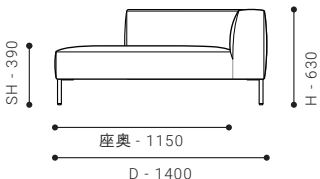

OPEN CORNER SOFA 200 [L/R]

- オープンコーナーソファ 200

SIZE W 2000 / D 940 / H 630 / SH 390

張地クラス	CLASS I	CLASS II	CLASS III
PRICE (税別)	¥ 247,000	¥ 255,000	¥ 261,000

ITEM & PRICE LIST

ITEM VARIATION

ONE-ARM COUCH

ONE-ARM COUCH 94 [L/R]

- ワンアームカウチ 94

SIZE	W 940 / D 1600 / H 630 / SH 390		
張地クラス	CLASS I	CLASS II	CLASS III
PRICE	(税別) ￥212,000	￥218,000	￥223,000

ONE-ARM COUCH 104 [L/R]

- ワンアームカウチ 104

SIZE	W 1040 / D 1600 / H 630 / SH 390		
張地クラス	CLASS I	CLASS II	CLASS III
PRICE	(税別) ￥219,000	￥226,000	￥232,000

ITEM VARIATION

WIDE COUCH

WIDE COUCH 120 [L/R]

- ワイドカウチ 120

SIZE	W 1200 / D 1400 / H 630 / SH 390		
張地クラス	CLASS I	CLASS II	CLASS III
PRICE	(税別) ￥221,000	￥228,000	￥233,000

ITEM & PRICE LIST

ITEM VARIATION

ARMLESS SOFA

OTTOMAN 94×94

- オットマン 94×94

SIZE	W 940 / D 940 / SH 390			
	張地クラス	CLASS I	CLASS II	CLASS III
PRICE	(税別)	¥ 120,000	¥ 124,000	¥ 127,000

OPTION

CUSHION

(クッション部位: W500 φ100)

BACK CUSHION 55×50

- 背クッション 55×50