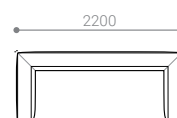

- ソファのご注文について ※片側のみにアームのある商品では、「右肘」「左肘」をご指定いただいております。
 弊社資料では [L](左肘)、[R](右肘) での表記となります。下図を参照にご確認ください。

ITEM VARIATION

SOFA

SOFA 200

- ソファ 200

SIZE W 2000 / D 940 / H 630 / SH 390

張地クラス	CLASS I	CLASS II	CLASS III
PRICE (税別)	¥ 248,000	¥ 256,000	¥ 263,000

SOFA 220

- ソファ 220

SIZE W 2200 / D 940 / H 630 / SH 390

張地クラス	CLASS I	CLASS II	CLASS III
PRICE (税別)	¥ 258,000	¥ 267,000	¥ 275,000

ITEM & PRICE LIST

ITEM VARIATION

ONE-ARM CORNER SOFA

ONE-ARM CORNER SOFA 160 [L/R]

- ワンアームコーナーソファ 160

SIZE W 1600 / D 940 / H 630 / SH 390

張地クラス	CLASS I	CLASS II	CLASS III
PRICE (税別)	¥ 215,000	¥ 222,000	¥ 228,000

ONE-ARM CORNER SOFA 180 [L/R]

- ワンアームコーナーソファ 180

SIZE W 1800 / D 940 / H 630 / SH 390