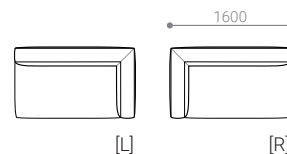

- ソファのご注文について ※片側のみにアームのある商品では、「右肘」「左肘」をご指定いただいております。
 弊社資料では [L](左肘)、[R](右肘) での表記となります。下図を参照にご確認ください。

ITEM VARIATION

SOFA

SOFA 200

- ソファ 200

SIZE W 2000 / D 940 / H 630 / SH 390

張地クラス	CLASS I	CLASS II	CLASS III
PRICE (税別)	¥ 248,000	¥ 256,000	¥ 263,000

SOFA 220

- ソファ 220

SIZE W 2200 / D 940 / H 630 / SH 390

張地クラス	CLASS I	CLASS II	CLASS III
PRICE (税別)	¥ 258,000	¥ 267,000	¥ 275,000

ITEM & PRICE LIST

ITEM VARIATION

ONE-ARM CORNER SOFA

ONE-ARM CORNER SOFA 160 [L/R]

- ワンアームコーナーソファ 160

SIZE W 1600 / D 940 / H 630 / SH 390

張地クラス	CLASS I	CLASS II	CLASS III
PRICE (税別)	¥ 215,000	¥ 222,000	¥ 228,000

ONE-ARM CORNER SOFA 180 [L/R]

- ワンアームコーナーソファ 180

SIZE W 1800 / D 940 / H 630 / SH 390