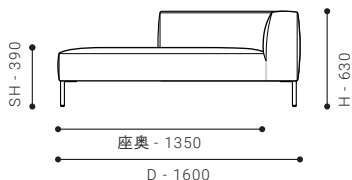

OPEN CORNER SOFA 200 [L/R]

- オープンコーナーソファ 200

SIZE W 2000 / D 940 / H 630 / SH 390

張地クラス	CLASS I	CLASS II	CLASS III
PRICE (税別)	¥ 247,000	¥ 255,000	¥ 261,000

ITEM & PRICE LIST

ITEM VARIATION

ONE-ARM COUCH

ONE-ARM COUCH 94 [L/R]

- ワンアームカウチ 94

SIZE	W 940 / D 1600 / H 630 / SH 390		
張地クラス	CLASS I	CLASS II	CLASS III
PRICE	(税別) ￥212,000	￥218,000	￥223,000

ONE-ARM COUCH 104 [L/R]

- ワンアームカウチ 104

SIZE	W 1040 / D 1600 / H 630 / SH 390		
張地クラス	CLASS I	CLASS II	CLASS III
PRICE	(税別) ￥219,000	￥226,000	￥232,000

ITEM VARIATION

WIDE COUCH

WIDE COUCH 120 [L/R]

- ワイドカウチ 120

SIZE	W 1200 / D 1400 / H 630 / SH 390		
張地クラス	CLASS I	CLASS II	CLASS III
PRICE	(税別) ￥221,000	￥228,000	￥233,000

ITEM & PRICE LIST

ITEM VARIATION

ARMLESS SOFA

OTTOMAN 94×94

- オットマン 94×94

SIZE	W 940 / D 940 / SH 390			
	張地クラス	CLASS I	CLASS II	CLASS III
PRICE	(税別)	¥ 120,000	¥ 124,000	¥ 127,000

OPTION

CUSHION

(クッション部位: W500 φ100)

BACK CUSHION 55×50

- 背クッション 55×50