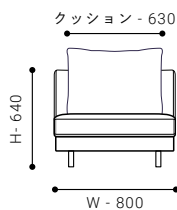

SOFA 160

- ソファ 160

SIZE W 1600 / D 900 / H 790 / SH 360

張地クラス	CLASS I	CLASS II	CLASS III
PRICE (税別)	¥ 257,000	¥ 265,000	¥ 273,000

SOFA 180

- ソファ 180

SIZE W 1800 / D 900 / H 790 / SH 360

張地クラス	CLASS I	CLASS II	CLASS III
PRICE (税別)	¥ 268,000	¥ 277,000	¥ 285,000

SOFA 200

- ソファ 200

SIZE W 2000 / D 900 / H 790 / SH 360

張地クラス	CLASS I	CLASS II	CLASS III
PRICE (税別)	¥ 287,000	¥ 297,000	¥ 305,000

ITEM & PRICE LIST

ITEM VARIATION

COUCH

COUCH 70

- カウチ 70

SIZE W 700 / D 1540 / H 790 / SH 360

張地クラス	CLASS I	CLASS II	CLASS III
PRICE (税別)	¥ 243,000	¥ 249,000	¥ 254,000

COUCH 80

- カウチ 80

SIZE W 800 / D 1540 / H 790 / SH 360

張地クラス	CLASS I	CLASS II	CLASS III
PRICE (税別)	¥ 252,000	¥ 258,000	¥ 264,000

ITEM VARIATION

OTTOMAN

OTTOMAN

- オットマン

SIZE W 720 / D 650 / SH 360

張地クラス	CLASS I	CLASS II	CLASS III
PRICE (税別)	¥ 136,000	¥ 139,000	¥ 141,000