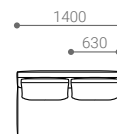

- 張地と価格について ※張地のクラスによって、価格が異なります。
 ※弊社の取引先メーカーからの張地の取り寄せも可能です(要別途見積り)。
 ※お客様から張地を支給いただく場合、お見積もり価格は張地の条件により異なります。

ITEM VARIATION

SOFA

SOFA 140

- ソファ 140

SIZE W 1400 / D 900 / H 790 / SH 360

張地クラス	CLASS I	CLASS II	CLASS III
PRICE (税別)	¥ 244,000	¥ 252,000	¥ 259,000

SOFA 160

- ソファ 160

SIZE W 1600 / D 900 / H 790 / SH 360

張地クラス	CLASS I	CLASS II	CLASS III
PRICE (税別)	¥ 257,000	¥ 265,000	¥ 273,000

SOFA 180

- ソファ 180

SIZE W 1800 / D 900 / H 790 / SH 360

張地クラス	CLASS I	CLASS II	CLASS III
PRICE (税別)	¥ 268,000	¥ 277,000	¥ 285,000