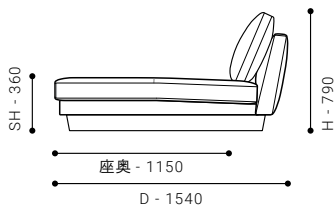

SOFA 160

- ソファ 160

SIZE W 1600 / D 900 / H 790 / SH 360

張地クラス	CLASS I	CLASS II	CLASS III
PRICE (税別)	¥ 257,000	¥ 265,000	¥ 273,000

SOFA 180

- ソファ 180

SIZE W 1800 / D 900 / H 790 / SH 360

張地クラス	CLASS I	CLASS II	CLASS III
PRICE (税別)	¥ 268,000	¥ 277,000	¥ 285,000

SOFA 200

- ソファ 200

SIZE W 2000 / D 900 / H 790 / SH 360

張地クラス	CLASS I	CLASS II	CLASS III
PRICE (税別)	¥ 287,000	¥ 297,000	¥ 305,000

ITEM & PRICE LIST

ITEM VARIATION

COUCH

COUCH 70

- カウチ 70

SIZE W 700 / D 1540 / H 790 / SH 360

張地クラス	CLASS I	CLASS II	CLASS III
PRICE (税別)	¥ 243,000	¥ 249,000	¥ 254,000

COUCH 80

- カウチ 80

SIZE W 800 / D 1540 / H 790 / SH 360

張地クラス	CLASS I	CLASS II	CLASS III
PRICE (税別)	¥ 252,000	¥ 258,000	¥ 264,000

ITEM VARIATION

OTTOMAN

OTTOMAN

- オットマン

SIZE W 720 / D 650 / SH 360

張地クラス	CLASS I	CLASS II	CLASS III
PRICE (税別)	¥ 136,000	¥ 139,000	¥ 141,000