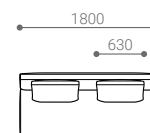

SOFA 160

- ソファ 160

SIZE W 1600 / D 900 / H 790 / SH 360

張地クラス	CLASS I	CLASS II	CLASS III
PRICE (税別)	¥ 257,000	¥ 265,000	¥ 273,000

SOFA 180

- ソファ 180

SIZE W 1800 / D 900 / H 790 / SH 360

張地クラス	CLASS I	CLASS II	CLASS III
PRICE (税別)	¥ 268,000	¥ 277,000	¥ 285,000

SOFA 200

- ソファ 200

SIZE W 2000 / D 900 / H 790 / SH 360

張地クラス	CLASS I	CLASS II	CLASS III
PRICE (税別)	¥ 287,000	¥ 297,000	¥ 305,000

ITEM & PRICE LIST

ITEM VARIATION

COUCH

COUCH 70