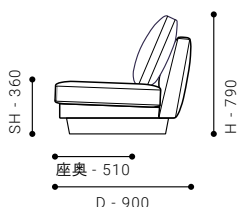

1. 張地と価格について ..... ※張地のクラスによって、価格が異なります。
   ※弊社の取引先メーカーからの張地の取り寄せも可能です(要別途見積り)。
   ※お客様から張地を支給いただく場合、お見積もり価格は張地の条件により異なります。

ITEM VARIATION

SOFA