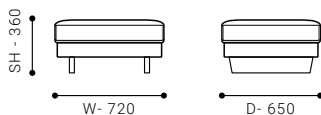

SOFA 200

- ソファ 200

SIZE W 2000 / D 900 / H 790 / SH 360

張地クラス	CLASS I	CLASS II	CLASS III
PRICE (税別)	¥ 287,000	¥ 297,000	¥ 305,000

ITEM & PRICE LIST

ITEM VARIATION

COUCH

COUCH 70

- カウチ 70

SIZE W 700 / D 1540 / H 790 / SH 360

張地クラス	CLASS I	CLASS II	CLASS III
PRICE (税別)	¥ 243,000	¥ 249,000	¥ 254,000

COUCH 80

- カウチ 80

SIZE W 800 / D 1540 / H 790 / SH 360

張地クラス	CLASS I	CLASS II	CLASS III
PRICE (税別)	¥ 252,000	¥ 258,000	¥ 264,000

ITEM VARIATION

OTTOMAN

OTTOMAN

- オットマン

SIZE W 720 / D 650 / SH 360

張地クラス	CLASS I	CLASS II	CLASS III
PRICE (税別)	¥ 136,000	¥ 139,000	¥ 141,000