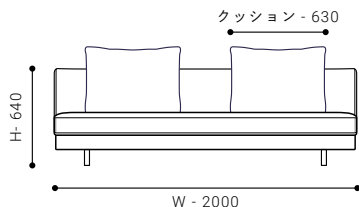

1. 張地と価格について ..... ※張地のクラスによって、価格が異なります。
   ※弊社の取引先メーカーからの張地の取り寄せも可能です(要別途見積り)。
   ※お客様から張地を支給いただく場合、お見積もり価格は張地の条件により異なります。

ITEM VARIATION

SOFA

SOFA 140

- ソファ 140

SIZE W 1400 / D 900 / H 790 / SH 360

張地クラス	CLASS I	CLASS II	CLASS III
PRICE (税別)	¥ 244,000	¥ 252,000	¥ 259,000

SOFA 160

- ソファ 160

SIZE W 1600 / D 900 / H 790 / SH 360

張地クラス	CLASS I	CLASS II	CLASS III
PRICE (税別)	¥ 257,000	¥ 265,000	¥ 273,000

SOFA 180

- ソファ 180

SIZE W 1800 / D 900 / H 790 / SH 360

張地クラス	CLASS I	CLASS II	CLASS III
PRICE (税別)	¥ 268,000	¥ 277,000	¥ 285,000

SOFA 200

- ソファ 200

SIZE W 2000 / D 900 / H 790 / SH 360

張地クラス	CLASS I	CLASS II	CLASS III
PRICE (税別)	¥ 287,000	¥ 297,000	¥ 305,000