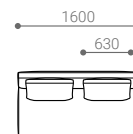

- 張地と価格について ※張地のクラスによって、価格が異なります。
 ※弊社の取引先メーカーからの張地の取り寄せも可能です(要別途見積り)。
 ※お客様から張地を支給いただく場合、お見積もり価格は張地の条件により異なります。

ITEM VARIATION

SOFA

SOFA 140

- ソファ 140

SIZE W 1400 / D 900 / H 790 / SH 360

張地クラス	CLASS I	CLASS II	CLASS III
PRICE (税別)	¥ 244,000	¥ 252,000	¥ 259,000

SOFA 160

- ソファ 160

SIZE W 1600 / D 900 / H 790 / SH 360

張地クラス	CLASS I	CLASS II	CLASS III
PRICE (税別)	¥ 257,000	¥ 265,000	¥ 273,000

SOFA 180

- ソファ 180

SIZE W 1800 / D 900 / H 790 / SH 360

張地クラス	CLASS I	CLASS II	CLASS III
PRICE (税別)	¥ 268,000	¥ 277,000	¥ 285,000