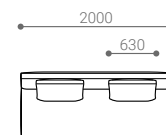

- 張地と価格について ※張地のクラスによって、価格が異なります。
 ※弊社の取引先メーカーからの張地の取り寄せも可能です(要別途見積り)。
 ※お客様から張地を支給いただく場合、お見積もり価格は張地の条件により異なります。

ITEM VARIATION

SOFA

SOFA 140

- ソファ 140

SIZE W 1400 / D 900 / H 790 / SH 360

張地クラス	CLASS I	CLASS II	CLASS III
PRICE (税別)	¥ 244,000	¥ 252,000	¥ 259,000

SOFA 160

- ソファ 160

SIZE W 1600 / D 900 / H 790 / SH 360

張地クラス	CLASS I	CLASS II	CLASS III
PRICE (税別)	¥ 257,000	¥ 265,000	¥ 273,000

SOFA 180

- ソファ 180

SIZE W 1800 / D 900 / H 790 / SH 360

張地クラス	CLASS I	CLASS II	CLASS III
PRICE (税別)	¥ 268,000	¥ 277,000	¥ 285,000

SOFA 200

- ソファ 200

SIZE W 2000 / D 900 / H 790 / SH 360

張地クラス	CLASS I	CLASS II	CLASS III
PRICE (税別)	¥ 287,000	¥ 297,000	¥ 305,000

ITEM & PRICE LIST

ITEM VARIATION

COUCH

COUCH 70

- カウチ 70

SIZE W 700 / D 1540 / H 790 / SH 360

張地クラス	CLASS I	CLASS II	CLASS III
PRICE (税別)	¥ 243,000	¥ 249,000	¥ 254,000

COUCH 80

- カウチ 80

SIZE W 800 / D 1540 / H 790 / SH 360

張地クラス	CLASS I	CLASS II	CLASS III
PRICE (税別)	¥ 252,000	¥ 258,000	¥ 264,000