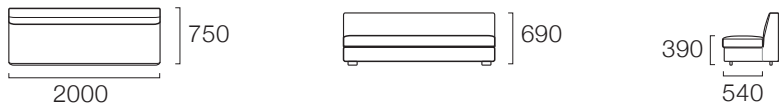

税込価格(税別価格)

MARUCO

SIZE VARIATION & PRICE LIST サイズバリエーション・価格表

SCALE : 1/100

One-Arm Sofa 185 [Left Arm / Right Arm]

W 1850
D 750
H 690
SH 390
才数 39才

Fabric	
class I	¥276,100 (¥251,000)
class II	¥287,100 (¥261,000)
class III	¥298,100 (¥271,000)
class IV	¥322,300 (¥293,000)

税込価格(税別価格)

One-Arm Sofa 205 [Left Arm / Right Arm]

W 2050
D 750
H 690
SH 390
才数 44才

Fabric	
class I	¥289,300 (¥263,000)
class II	¥300,300 (¥273,000)
class III	¥312,400 (¥284,000)
class IV	¥338,800 (¥308,000)

税込価格(税別価格)

Armless Sofa

Armless Sofa 120

W 1200
D 750
H 690
SH 390
才数 26才

Fabric	
class I	¥177,100 (¥161,000)
class II	¥185,900 (¥169,000)
class III	¥194,700 (¥177,000)
class IV	¥213,400 (¥194,000)

税込価格(税別価格)

Armless Sofa 140

W 1400
D 750
H 690
SH 390
才数 30才

Fabric	
class I	¥192,500 (¥175,000)
class II	¥201,300 (¥183,000)
class III	¥211,200 (¥192,000)
class IV	¥232,100 (¥211,000)

税込価格(税別価格)

Armless Sofa 160

W 1600
D 750
H 690
SH 390
才数 34才