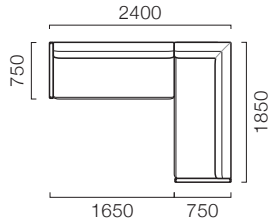

LAYOUT EXAMPLE

レイアウト例

One-Arm Sofa 165 [R]
One-Arm Corner Sofa 185 [L]