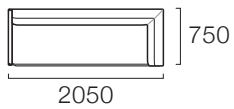

Corner One-Arm Sofa [Left Arm / Right Arm]

Corner One-Arm Sofa 165 [Left Arm / Right Arm]

W 1650
D 750
H 690
SH 390
才数 35才

Left

Right

Fabric

class I	¥272,800 (¥248,000)
class II	¥283,800 (¥258,000)
class III	¥294,800 (¥268,000)
class IV	¥317,900 (¥289,000)

税込価格(税別価格)

Corner One-Arm Sofa 185 [Left Arm / Right Arm]

W 1850
D 750
H 690
SH 390
才数 39才

Left

Right

Fabric

class I	¥287,100 (¥261,000)
class II	¥300,300 (¥273,000)
class III	¥311,300 (¥283,000)
class IV	¥336,600 (¥306,000)

税込価格(税別価格)

Corner One-Arm Sofa 205 [Left Arm / Right Arm]

W 2050
D 750
H 690
SH 390
才数 44才

Left

Right

Fabric

class I	¥304,700 (¥277,000)
class II	¥316,800 (¥288,000)
class III	¥330,000 (¥300,000)
class IV	¥357,500 (¥325,000)

税込価格(税別価格)