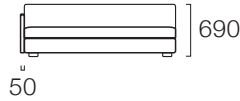

ITEM VARIATION アイテムバリエーション

SCALE : 1/100

MARUCO

SIZE VARIATION & PRICE LIST サイズバリエーション・価格表

SCALE : 1/100

Sofa

Sofa 170

W 1700
D 750
H 690
SH 390
才数 36才

税込価格(税別価格)

Sofa 210

W 2100
D 750
H 690
SH 390
才数 45才

Fabric	
class I	¥344,300 (¥313,000)
class II	¥355,300 (¥323,000)
class III	¥367,400 (¥334,000)
class IV	¥392,700 (¥357,000)

税込価格(税別価格)

One-Arm Sofa [Left Arm / Right Arm]