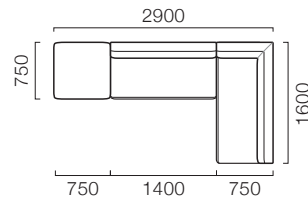

Ottoman
Armless Sofa 140
Corner Sofa 160 [R]