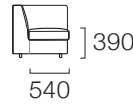

Fabric	
class I	¥204,600 (¥186,000)
class II	¥214,500 (¥195,000)
class III	¥225,500 (¥205,000)
class IV	¥247,500 (¥225,000)

税込価格(税別価格)

Armless Sofa 180

W 1800
D 750
H 690
SH 390
才数 38才

Fabric	
class I	¥221,100 (¥201,000)
class II	¥232,100 (¥211,000)
class III	¥244,200 (¥222,000)
class IV	¥268,400 (¥244,000)

税込価格(税別価格)

Armless Sofa 200

W 2000
D 750
H 690
SH 390
才数 43才

Fabric	
class I	¥237,600 (¥216,000)
class II	¥248,600 (¥226,000)
class III	¥260,700 (¥237,000)
class IV	¥286,000 (¥260,000)

税込価格(税別価格)

MARUCO

Corner Sofa [Left Arm / Right Arm]