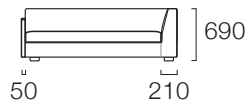

Corner One-Arm Sofa [Left Arm / Right Arm]

Corner One-Arm Sofa 165 [Left Arm / Right Arm]

W 1650
D 750
H 690
SH 390
才数 35才

Left

Right

Fabric

class I	¥272,800 (¥248,000)
class II	¥283,800 (¥258,000)
class III	¥294,800 (¥268,000)
class IV	¥317,900 (¥289,000)

税込価格(税別価格)

Corner One-Arm Sofa 185 [Left Arm / Right Arm]

W 1850
D 750
H 690
SH 390
才数 39才

Left

Right

Fabric

class I	¥287,100 (¥261,000)
class II	¥300,300 (¥273,000)
class III	¥311,300 (¥283,000)
class IV	¥336,600 (¥306,000)

税込価格(税別価格)

Corner One-Arm Sofa 205 [Left Arm / Right Arm]

W 2050
D 750
H 690
SH 390
才数 44才

Left

Right

Fabric

class I	¥304,700 (¥277,000)
class II	¥316,800 (¥288,000)
class III	¥330,000 (¥300,000)
class IV	¥357,500 (¥325,000)

税込価格(税別価格)