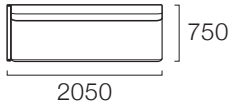

ITEM VARIATION アイテムバリエーション

SCALE : 1/100

MARUCO

SIZE VARIATION & PRICE LIST サイズバリエーション・価格表

SCALE : 1/100

Sofa

Sofa 170

W 1700
D 750
H 690
SH 390
才数 36才

Fabric	
class I	¥313,500 (¥285,000)
class II	¥323,400 (¥294,000)
class III	¥333,300 (¥303,000)
class IV	¥355,300 (¥323,000)

税込価格(税別価格)

Sofa 190

W 1900
D 750
H 690
SH 390
才数 40才

Fabric	
class I	¥325,600 (¥296,000)
class II	¥336,600 (¥306,000)
class III	¥347,600 (¥316,000)
class IV	¥371,800 (¥338,000)

税込価格(税別価格)

Sofa 210

W 2100
D 750
H 690
SH 390
才数 45才

Fabric	
class I	¥344,300 (¥313,000)
class II	¥355,300 (¥323,000)
class III	¥367,400 (¥334,000)
class IV	¥392,700 (¥357,000)

税込価格(税別価格)

One-Arm Sofa [Left Arm / Right Arm]