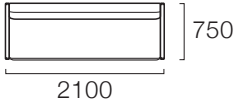

ITEM VARIATION アイテムバリエーション

SCALE : 1/100

MARUCO

SIZE VARIATION & PRICE LIST サイズバリエーション・価格表

SCALE : 1/100

Sofa

Sofa 170

W 1700
D 750
H 690
SH 390
才数 36才

Fabric	
class I	¥313,500 (¥285,000)
class II	¥323,400 (¥294,000)
class III	¥333,300 (¥303,000)
class IV	¥355,300 (¥323,000)

税込価格(税別価格)

Sofa 190

W 1900
D 750
H 690
SH 390
才数 40才

Fabric	
class I	¥325,600 (¥296,000)
class II	¥336,600 (¥306,000)
class III	¥347,600 (¥316,000)
class IV	¥371,800 (¥338,000)