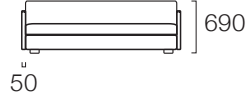

ITEM VARIATION アイテムバリエーション

SCALE : 1/100

MARUCO

SIZE VARIATION & PRICE LIST サイズバリエーション・価格表

SCALE : 1/100

Sofa

Sofa 170

W 1700
D 750
H 690
SH 390
才数 36才

Fabric	
class I	¥313,500 (¥285,000)
class II	¥323,400 (¥294,000)
class III	¥333,300 (¥303,000)
class IV	¥355,300 (¥323,000)

税込価格(税別価格)

Sofa 190

W 1900
D 750
H 690
SH 390
才数 40才

Fabric	
class I	¥325,600 (¥296,000)
class II	¥336,600 (¥306,000)
class III	¥347,600 (¥316,000)
class IV	¥371,800 (¥338,000)