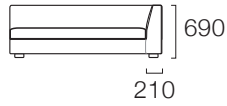

Fabric	
class I	¥204,600 (¥186,000)
class II	¥214,500 (¥195,000)
class III	¥225,500 (¥205,000)
class IV	¥247,500 (¥225,000)

税込価格(税別価格)

Armless Sofa 180

W 1800
D 750
H 690
SH 390
才数 38才

Fabric	
class I	¥221,100 (¥201,000)
class II	¥232,100 (¥211,000)
class III	¥244,200 (¥222,000)
class IV	¥268,400 (¥244,000)

税込価格(税別価格)

Armless Sofa 200

W 2000
D 750
H 690
SH 390
才数 43才

Fabric	
class I	¥237,600 (¥216,000)
class II	¥248,600 (¥226,000)
class III	¥260,700 (¥237,000)
class IV	¥286,000 (¥260,000)

税込価格(税別価格)

MARUCO

Corner Sofa [Left Arm / Right Arm]