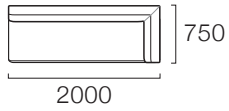

Fabric	
class I	¥204,600 (¥186,000)
class II	¥214,500 (¥195,000)
class III	¥225,500 (¥205,000)
class IV	¥247,500 (¥225,000)

税込価格(税別価格)

Armless Sofa 180

W 1800
D 750
H 690
SH 390
才数 38才

Fabric	
class I	¥221,100 (¥201,000)
class II	¥232,100 (¥211,000)
class III	¥244,200 (¥222,000)
class IV	¥268,400 (¥244,000)

税込価格(税別価格)

Armless Sofa 200

W 2000
D 750
H 690
SH 390
才数 43才

Fabric	
class I	¥237,600 (¥216,000)
class II	¥248,600 (¥226,000)
class III	¥260,700 (¥237,000)
class IV	¥286,000 (¥260,000)

税込価格(税別価格)

MARUCO

Corner Sofa [Left Arm / Right Arm]