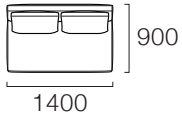

SCALE : 1/100

Sofa 140

Sofa 160

Sofa 180

Sofa 200

Couch 70

Couch 80

Ottoman 72×65

TORENO

SIZE VARIATION & PRICE LIST サイズバリエーション・価格表

SCALE : 1/100

Sofa

Sofa 140

W 1400
D 900
H 790
SH 360
才数 31才

Fabric		Leather	
class I	¥309,100 (¥281,000)	class E	¥452,100 (¥411,000)
class II	¥321,200 (¥292,000)	class T	¥482,900 (¥439,000)
class III	¥333,300 (¥303,000)	class S	¥529,100 (¥481,000)
class IV	¥360,800 (¥328,000)	税込価格(税別価格)	