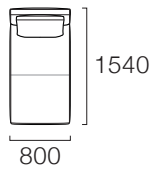

SCALE : 1/100

Sofa 140

Sofa 160

Sofa 180

Sofa 200

Couch 70

Couch 80

Ottoman 72×65

TORENO

SIZE VARIATION & PRICE LIST サイズバリエーション・価格表

SCALE : 1/100

Sofa

Sofa 140

W 1400
D 900
H 790
SH 360
才数 31才

Fabric		Leather	
class I	¥309,100 (¥281,000)	class E	¥452,100 (¥411,000)
class II	¥321,200 (¥292,000)	class T	¥482,900 (¥439,000)
class III	¥333,300 (¥303,000)	class S	¥529,100 (¥481,000)
class IV	¥360,800 (¥328,000)	税込価格(税別価格)	