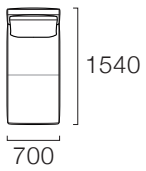

SCALE : 1/100

Sofa 140

Sofa 160

Sofa 180

Sofa 200

Couch 70

Couch 80

Ottoman 72×65

TORENO

SIZE VARIATION & PRICE LIST サイズバリエーション・価格表

SCALE : 1/100

Sofa

Sofa 140

W 1400
D 900
H 790
SH 360
才数 31才

Fabric		Leather	
class I	¥309,100 (¥281,000)	class E	¥452,100 (¥411,000)
class II	¥321,200 (¥292,000)	class T	¥482,900 (¥439,000)
class III	¥333,300 (¥303,000)	class S	¥529,100 (¥481,000)
class IV	¥360,800 (¥328,000)	税込価格(税別価格)	