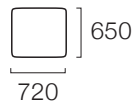

SCALE : 1/100

Sofa 140

Sofa 160

Sofa 180

Sofa 200

Couch 70

Couch 80

Ottoman 72×65

TORENO

SIZE VARIATION & PRICE LIST サイズバリエーション・価格表

SCALE : 1/100

Sofa

Sofa 140

W 1400
D 900
H 790
SH 360
才数 31才

Fabric		Leather	
class I	¥309,100 (¥281,000)	class E	¥452,100 (¥411,000)
class II	¥321,200 (¥292,000)	class T	¥482,900 (¥439,000)
class III	¥333,300 (¥303,000)	class S	¥529,100 (¥481,000)
class IV	¥360,800 (¥328,000)	税込価格(税別価格)	