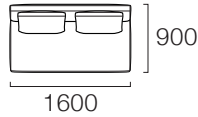

SCALE : 1/100

Sofa 140

Sofa 160

Sofa 180

Sofa 200

Couch 70

Couch 80

Ottoman 72×65

TORENO

SIZE VARIATION & PRICE LIST サイズバリエーション・価格表

SCALE : 1/100

Sofa

Sofa 140

W 1400
D 900
H 790
SH 360
才数 31才

Fabric		Leather	
class I	¥309,100 (¥281,000)	class E	¥452,100 (¥411,000)
class II	¥321,200 (¥292,000)	class T	¥482,900 (¥439,000)
class III	¥333,300 (¥303,000)	class S	¥529,100 (¥481,000)
class IV	¥360,800 (¥328,000)	税込価格(税別価格)	