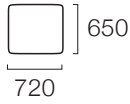

Couch

Couch 70

W 700
D 1540
H 790
SH 360
才数 27才

Fabric		Leather	
class I	¥294,800 (¥268,000)	class E	¥391,600 (¥356,000)
class II	¥303,600 (¥276,000)	class T	¥415,800 (¥378,000)
class III	¥312,400 (¥284,000)	class S	¥446,600 (¥406,000)
class IV	¥333,300 (¥303,000)	税込価格(税別価格)	

Couch 80

W 800
D 1540
H 790
SH 360
才数 31才

Fabric		Leather	
class I	¥306,900 (¥279,000)	class E	¥408,100 (¥371,000)
class II	¥316,800 (¥288,000)	class T	¥435,600 (¥396,000)
class III	¥326,700 (¥297,000)	class S	¥467,500 (¥425,000)
class IV	¥349,800 (¥318,000)	税込価格(税別価格)	

TORENO

SIZE VARIATION & PRICE LIST

サイズバリエーション・価格表

SCALE : 1/100

Ottoman

Ottoman 72×65

W 720
D 650
H 360
SH 360
才数 8才

Fabric		Leather	
class I	¥166,100 (¥151,000)	class E	¥187,000 (¥170,000)
class II	¥170,500 (¥155,000)	class T	¥191,400 (¥174,000)
class III	¥173,800 (¥158,000)	class S	¥201,300 (¥183,000)
class IV	¥180,400 (¥164,000)		税込価格(税別価格)