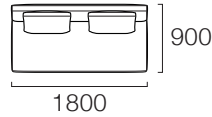

SCALE : 1/100

Sofa 140

Sofa 160

Sofa 180

Sofa 200

Couch 70

Couch 80

Ottoman 72×65

TORENO

SIZE VARIATION & PRICE LIST サイズバリエーション・価格表

SCALE : 1/100

Sofa

Sofa 140

W 1400
D 900
H 790
SH 360
才数 31才

Fabric		Leather	
class I	¥309,100 (¥281,000)	class E	¥452,100 (¥411,000)
class II	¥321,200 (¥292,000)	class T	¥482,900 (¥439,000)
class III	¥333,300 (¥303,000)	class S	¥529,100 (¥481,000)
class IV	¥360,800 (¥328,000)	税込価格(税別価格)	