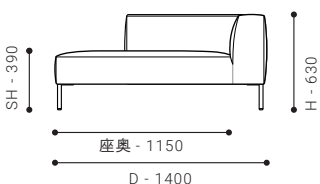

ITEM & PRICE LIST

ITEM VARIATION

ONE-ARM COUCH

ONE-ARM COUCH 94 [L/R]

- ワンアームカウチ 94

SIZE	W 940 / D 1600 / H 630 / SH 390				才数: 29才	[L]	[R]
張地クラス	CLASS I	CLASS II	CLASS III	Ultrasuede®			
PRICE	(税込)	¥ 262,900	¥ 269,500	¥ 276,100	¥ 301,400		
革張地クラス	CLASS E	CLASS T	CLASS S				
(税込)	¥ 363,000	¥ 396,000	¥ 427,900				

ONE-ARM COUCH 104 [L/R]

- ワンアームカウチ 104

SIZE	W 1040 / D 1600 / H 630 / SH 390				才数: 32才	[L]	[R]
張地クラス	CLASS I	CLASS II	CLASS III	Ultrasuede®			
PRICE	(税込)	¥ 271,700	¥ 279,400	¥ 286,000	¥ 314,600		
革張地クラス	CLASS E	CLASS T	CLASS S				
(税込)	¥ 375,100	¥ 410,300	¥ 444,400				

ITEM VARIATION

WIDE COUCH

WIDE COUCH 120 [L/R]

- ワイドカウチ 120

SIZE	W 1200 / D 1400 / H 630 / SH 390				才数: 33才	[L]	[R]
張地クラス	CLASS I	CLASS II	CLASS III	Ultrasuede®			
PRICE	(税込)	¥ 271,000	¥ 279,400	¥ 286,000	¥ 313,500		
革張地クラス	CLASS E	CLASS T	CLASS S				
(税込)	¥ 379,500	¥ 415,800	¥ 451,000				