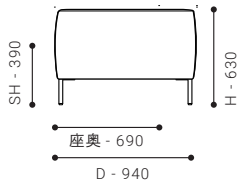

ITEM VARIATION

SOFA