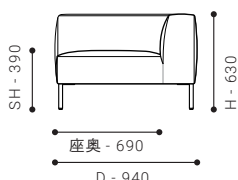

ITEM VARIATION

SOFA

SOFA 200

- ソファ 200

SIZE W 2000 / D 940 / H 630 / SH 390 才数: 36 才

張地クラス	CLASS I	CLASS II	CLASS III	Ultrasuede®
PRICE (税込)	¥ 311,300	¥ 320,100	¥ 327,800	¥ 361,900
革張地クラス	CLASS E	CLASS T	CLASS S	
(税込)	¥ 446,600	¥ 492,800	¥ 539,000	

SOFA 220

- ソファ 220

SIZE W 2200 / D 940 / H 630 / SH 390 才数: 40 才

張地クラス	CLASS I	CLASS II	CLASS III	Ultrasuede®
PRICE (税込)	¥ 322,300	¥ 332,200	¥ 341,000	¥ 376,200
革張地クラス	CLASS E	CLASS T	CLASS S	
(税込)	¥ 465,300	¥ 514,800	¥ 565,400	

ITEM & PRICE LIST

ITEM VARIATION

CORNER SOFA

CORNER SOFA 160 [L/R]

- コーナーソファ 160

SIZE	W 1600 / D 940 / H 630 / SH 390 才数: 29才			
張地クラス	CLASS I	CLASS II	CLASS III	Ultrasuede®
PRICE (税込)	¥ 266,200	¥ 273,900	¥ 280,500	¥ 309,100
革張地クラス	CLASS E	CLASS T	CLASS S	
(税込)	¥ 371,800	¥ 408,100	¥ 443,300	

CORNER SOFA 180 [L/R]

- コーナーソファ 180

SIZE	W 1800 / D 940 / H 630 / SH 390 才数: 33才			
張地クラス	CLASS I	CLASS II	CLASS III	Ultrasuede®
PRICE (税込)	¥ 279,400	¥ 288,200	¥ 295,900	¥ 326,700
革張地クラス	CLASS E	CLASS T	CLASS S	
(税込)	¥ 393,800	¥ 433,400	¥ 471,900	