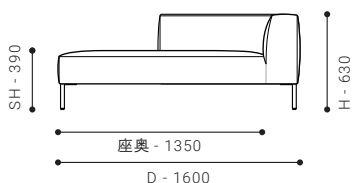

ITEM VARIATION

OPEN CORNER SOFA

OPEN CORNER SOFA 180 [L/R]

- オープンコーナーソファ 180

SIZE	W 1800 / D 940 / H 630 / SH 390 才数: 33才			
張地クラス	CLASS I	CLASS II	CLASS III	Ultrasuede®
PRICE (税込)	¥ 279,400	¥ 287,100	¥ 293,700	¥ 323,400
革張地クラス	CLASS E	CLASS T	CLASS S	
(税込)	¥ 389,400	¥ 426,800	¥ 464,200	

OPEN CORNER SOFA 200 [L/R]

- オープンコーナーソファ 200

SIZE	W 2000 / D 940 / H 630 / SH 390 才数: 36才			
張地クラス	CLASS I	CLASS II	CLASS III	Ultrasuede®
PRICE (税込)	¥ 308,000	¥ 316,800	¥ 324,500	¥ 356,400
革張地クラス	CLASS E	CLASS T	CLASS S	
(税込)	¥ 426,800	¥ 467,500	¥ 508,200	

ITEM & PRICE LIST

ITEM VARIATION

ONE-ARM COUCH

ONE-ARM COUCH 94 [L/R]

- ワンアームカウチ 94

SIZE	W 940 / D 1600 / H 630 / SH 390				才数: 29才	[L]	[R]
張地クラス	CLASS I	CLASS II	CLASS III	Ultrasuede®			
PRICE	(税込)	¥ 262,900	¥ 269,500	¥ 276,100	¥ 301,400		
革張地クラス	CLASS E	CLASS T	CLASS S				
(税込)	¥ 363,000	¥ 396,000	¥ 427,900				