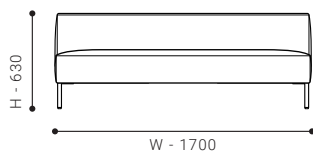

ITEM & PRICE LIST

ITEM VARIATION

ARMLESS SOFA

ARMLESS SOFA 170

- アームレスソファ 170

SIZE W 1700 / D 940 / H 630 才数 : 31 才

張地クラス	CLASS I	CLASS II	CLASS III	Ultrasuede®
PRICE (税込)	¥ 253,000	¥ 260,700	¥ 267,300	¥ 293,700
革張地クラス	CLASS E	CLASS T	CLASS S	
(税込)	¥ 357,500	¥ 392,700	¥ 426,800	

ITEM VARIATION

OTTOMAN

OTTOMAN 64×94

- オットマン 64×94

SIZE W 940 / D 640 / SH 390 才数 : 11 才

張地クラス	CLASS I	CLASS II	CLASS III	Ultrasuede®
PRICE (税込)	¥ 132,000	¥ 135,300	¥ 138,600	¥ 148,500
革張地クラス	CLASS E	CLASS T	CLASS S	
(税込)	¥ 168,300	¥ 177,100	¥ 191,400	

OTTOMAN 94×94

- オットマン 94×94

SIZE W 940 / D 940 / SH 390 才数 : 15 才

張地クラス	CLASS I	CLASS II	CLASS III	Ultrasuede®
PRICE (税込)	¥ 149,600	¥ 154,000	¥ 157,300	¥ 169,400
革張地クラス	CLASS E	CLASS T	CLASS S	
(税込)	¥ 194,700	¥ 206,800	¥ 225,500	

OPTION

(クッション部位 : W500 φ100)

BOLSTER CUSHION

- ボルスタークッション

SIZE W 500 / H 420 / T 100

張地クラス	CLASS I	CLASS II	CLASS III	Ultrasuede®
PRICE (税込)	¥ 15,400	¥ 17,600	¥ 18,700	¥ 20,900
革張地クラス	CLASS E	CLASS T	CLASS S	
(税込)	¥ 20,900	¥ 23,100	¥ 24,200