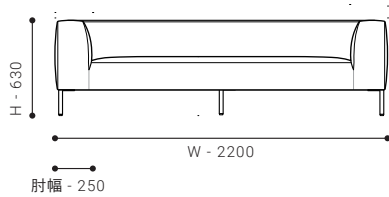

ITEM VARIATION

SOFA

SOFA 200

- ソファ 200

SIZE W 2000 / D 940 / H 630 / SH 390 才数: 36 才

張地クラス	CLASS I	CLASS II	CLASS III	Ultrasuede®
PRICE (税込)	¥ 311,300	¥ 320,100	¥ 327,800	¥ 361,900
革張地クラス	CLASS E	CLASS T	CLASS S	
(税込)	¥ 446,600	¥ 492,800	¥ 539,000	

SOFA 220

- ソファ 220

SIZE W 2200 / D 940 / H 630 / SH 390 才数: 40 才

張地クラス	CLASS I	CLASS II	CLASS III	Ultrasuede®
PRICE (税込)	¥ 322,300	¥ 332,200	¥ 341,000	¥ 376,200
革張地クラス	CLASS E	CLASS T	CLASS S	
(税込)	¥ 465,300	¥ 514,800	¥ 565,400