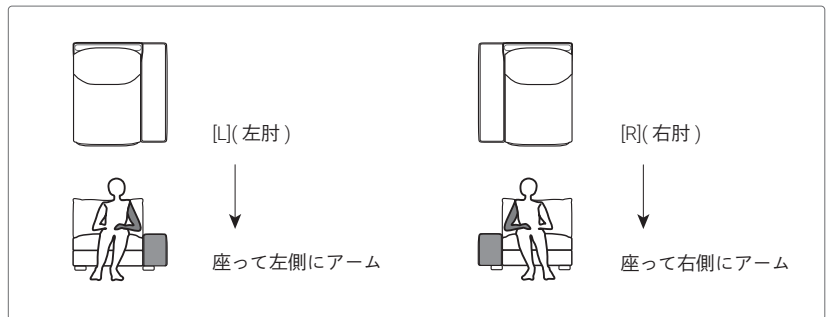

1. 張地と価格について ..... ※張地のクラスによって、価格が異なります。
   ※弊社の取引先メーカーからの張地の取り寄せも可能です(要別途見積り)。
   ※お客様から張地を支給いただく場合、お見積もり価格は張地の条件により異なります。

1. ソファのご注文について ..... ※片側のみにアームのある商品では、「右肘」「左肘」をご指定いただいております。
   弊社資料では [L](左肘)、[R](右肘) での表記となります。下図を参照にご確認ください。