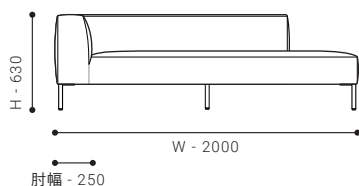

ITEM & PRICE LIST

ITEM VARIATION

CORNER SOFA

CORNER SOFA 160 [L/R]

- コーナーソファ 160

SIZE	W 1600 / D 940 / H 630 / SH 390 才数: 29才			
張地クラス	CLASS I	CLASS II	CLASS III	Ultrasuede®
PRICE (税込)	¥ 266,200	¥ 273,900	¥ 280,500	¥ 309,100
革張地クラス	CLASS E	CLASS T	CLASS S	
(税込)	¥ 371,800	¥ 408,100	¥ 443,300	

CORNER SOFA 180 [L/R]

- コーナーソファ 180

SIZE	W 1800 / D 940 / H 630 / SH 390 才数: 33才			
張地クラス	CLASS I	CLASS II	CLASS III	Ultrasuede®
PRICE (税込)	¥ 279,400	¥ 288,200	¥ 295,900	¥ 326,700
革張地クラス	CLASS E	CLASS T	CLASS S	
(税込)	¥ 393,800	¥ 433,400	¥ 471,900	

ITEM VARIATION

OPEN CORNER SOFA

OPEN CORNER SOFA 180 [L/R]

- オープンコーナーソファ 180

SIZE	W 1800 / D 940 / H 630 / SH 390 才数: 33才			
張地クラス	CLASS I	CLASS II	CLASS III	Ultrasuede®
PRICE (税込)	¥ 279,400	¥ 287,100	¥ 293,700	¥ 323,400
革張地クラス	CLASS E	CLASS T	CLASS S	
(税込)	¥ 389,400	¥ 426,800	¥ 464,200	

OPEN CORNER SOFA 200 [L/R]

- オープンコーナーソファ 200

SIZE	W 2000 / D 940 / H 630 / SH 390 才数: 36才			
張地クラス	CLASS I	CLASS II	CLASS III	Ultrasuede®
PRICE (税込)	¥ 308,000	¥ 316,800	¥ 324,500	¥ 356,400
革張地クラス	CLASS E	CLASS T	CLASS S	
(税込)	¥ 426,800	¥ 467,500	¥ 508,200	