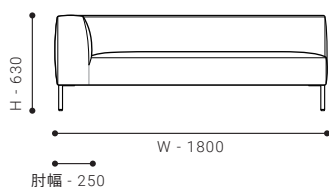

SOFA 220

- ソファ 220

SIZE W 2200 / D 940 / H 630 / SH 390 才数: 40 才

張地クラス	CLASS I	CLASS II	CLASS III	Ultrasuede®
PRICE (税込)	¥ 322,300	¥ 332,200	¥ 341,000	¥ 376,200
革張地クラス	CLASS E	CLASS T	CLASS S	
(税込)	¥ 465,300	¥ 514,800	¥ 565,400	

ITEM & PRICE LIST

ITEM VARIATION

CORNER SOFA

CORNER SOFA 160 [L/R]

- コーナーソファ 160

SIZE	W 1600 / D 940 / H 630 / SH 390 才数: 29才			
張地クラス	CLASS I	CLASS II	CLASS III	Ultrasuede®
PRICE (税込)	¥ 266,200	¥ 273,900	¥ 280,500	¥ 309,100
革張地クラス	CLASS E	CLASS T	CLASS S	
(税込)	¥ 371,800	¥ 408,100	¥ 443,300	