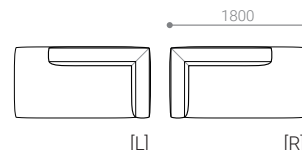

ITEM & PRICE LIST

ITEM VARIATION

CORNER SOFA

CORNER SOFA 160 [L/R]

- コーナーソファ 160

SIZE	W 1600 / D 940 / H 630 / SH 390 才数: 29才			
張地クラス	CLASS I	CLASS II	CLASS III	Ultrasuede®
PRICE (税込)	¥ 266,200	¥ 273,900	¥ 280,500	¥ 309,100
革張地クラス	CLASS E	CLASS T	CLASS S	
(税込)	¥ 371,800	¥ 408,100	¥ 443,300	

CORNER SOFA 180 [L/R]

- コーナーソファ 180

SIZE	W 1800 / D 940 / H 630 / SH 390 才数: 33才			
張地クラス	CLASS I	CLASS II	CLASS III	Ultrasuede®
PRICE (税込)	¥ 279,400	¥ 288,200	¥ 295,900	¥ 326,700
革張地クラス	CLASS E	CLASS T	CLASS S	
(税込)	¥ 393,800	¥ 433,400	¥ 471,900	

ITEM VARIATION

OPEN CORNER SOFA

OPEN CORNER SOFA 180 [L/R]

- オープンコーナーソファ 180

SIZE	W 1800 / D 940 / H 630 / SH 390 才数: 33才			
張地クラス	CLASS I	CLASS II	CLASS III	Ultrasuede®
PRICE (税込)	¥ 279,400	¥ 287,100	¥ 293,700	¥ 323,400
革張地クラス	CLASS E	CLASS T	CLASS S	
(税込)	¥ 389,400	¥ 426,800	¥ 464,200	

OPEN CORNER SOFA 200 [L/R]

- オープンコーナーソファ 200

SIZE	W 2000 / D 940 / H 630 / SH 390 才数: 36才			
張地クラス	CLASS I	CLASS II	CLASS III	Ultrasuede®
PRICE (税込)	¥ 308,000	¥ 316,800	¥ 324,500	¥ 356,400
革張地クラス	CLASS E	CLASS T	CLASS S	
(税込)	¥ 426,800	¥ 467,500	¥ 508,200	