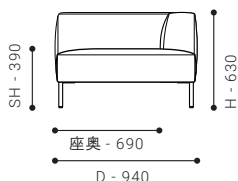

ITEM & PRICE LIST

ITEM VARIATION

CORNER SOFA

CORNER SOFA 160 [L/R]

- コーナーソファ 160

SIZE	W 1600 / D 940 / H 630 / SH 390 才数: 29才			
張地クラス	CLASS I	CLASS II	CLASS III	Ultrasuede®
PRICE (税込)	¥ 266,200	¥ 273,900	¥ 280,500	¥ 309,100
革張地クラス	CLASS E	CLASS T	CLASS S	
(税込)	¥ 371,800	¥ 408,100	¥ 443,300	

CORNER SOFA 180 [L/R]

- コーナーソファ 180

SIZE	W 1800 / D 940 / H 630 / SH 390 才数: 33才			
張地クラス	CLASS I	CLASS II	CLASS III	Ultrasuede®
PRICE (税込)	¥ 279,400	¥ 288,200	¥ 295,900	¥ 326,700
革張地クラス	CLASS E	CLASS T	CLASS S	
(税込)	¥ 393,800	¥ 433,400	¥ 471,900	

ITEM VARIATION

OPEN CORNER SOFA

OPEN CORNER SOFA 180 [L/R]

- オープンコーナーソファ 180

SIZE	W 1800 / D 940 / H 630 / SH 390 才数: 33才			
張地クラス	CLASS I	CLASS II	CLASS III	Ultrasuede®
PRICE (税込)	¥ 279,400	¥ 287,100	¥ 293,700	¥ 323,400
革張地クラス	CLASS E	CLASS T	CLASS S	
(税込)	¥ 389,400	¥ 426,800	¥ 464,200	

OPEN CORNER SOFA 200 [L/R]

- オープンコーナーソファ 200

SIZE	W 2000 / D 940 / H 630 / SH 390 才数: 36才			
張地クラス	CLASS I	CLASS II	CLASS III	Ultrasuede®
PRICE (税込)	¥ 308,000	¥ 316,800	¥ 324,500	¥ 356,400
革張地クラス	CLASS E	CLASS T	CLASS S	
(税込)	¥ 426,800	¥ 467,500	¥ 508,200	