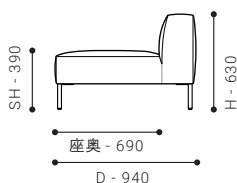

ITEM & PRICE LIST

ITEM VARIATION

ONE-ARM COUCH

ONE-ARM COUCH 94 [L/R]

- ワンアームカウチ 94

SIZE	W 940 / D 1600 / H 630 / SH 390				才数: 29才	[L]	[R]
張地クラス	CLASS I	CLASS II	CLASS III	Ultrasuede®			
PRICE	(税込)	¥ 262,900	¥ 269,500	¥ 276,100	¥ 301,400		
革張地クラス	CLASS E	CLASS T	CLASS S				
(税込)	¥ 363,000	¥ 396,000	¥ 427,900				

ONE-ARM COUCH 104 [L/R]

- ワンアームカウチ 104

SIZE	W 1040 / D 1600 / H 630 / SH 390				才数: 32才	[L]	[R]
張地クラス	CLASS I	CLASS II	CLASS III	Ultrasuede®			
PRICE	(税込)	¥ 271,700	¥ 279,400	¥ 286,000	¥ 314,600		
革張地クラス	CLASS E	CLASS T	CLASS S				
(税込)	¥ 375,100	¥ 410,300	¥ 444,400				

ITEM VARIATION

WIDE COUCH

WIDE COUCH 120 [L/R]

- ワイドカウチ 120

SIZE	W 1200 / D 1400 / H 630 / SH 390				才数: 33才	[L]	[R]
張地クラス	CLASS I	CLASS II	CLASS III	Ultrasuede®			
PRICE	(税込)	¥ 271,000	¥ 279,400	¥ 286,000	¥ 313,500		
革張地クラス	CLASS E	CLASS T	CLASS S				
(税込)	¥ 379,500	¥ 415,800	¥ 451,000				

ITEM & PRICE LIST

ITEM VARIATION

ARMLESS SOFA

ARMLESS SOFA 170

- アームレスソファ 170

SIZE W 1700 / D 940 / H 630 才数 : 31 才

張地クラス	CLASS I	CLASS II	CLASS III	Ultrasuede®
PRICE (税込)	¥ 253,000	¥ 260,700	¥ 267,300	¥ 293,700
革張地クラス	CLASS E	CLASS T	CLASS S	
(税込)	¥ 357,500	¥ 392,700	¥ 426,800	