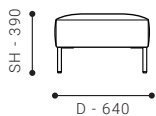

ITEM VARIATION

WIDE COUCH

WIDE COUCH 120 [L/R]

- ワイドカウチ 120

SIZE	W 1200 / D 1400 / H 630 / SH 390				才数: 33才	[L]	[R]
張地クラス	CLASS I	CLASS II	CLASS III	Ultrasuede®			
PRICE	(税込)	¥ 271,000	¥ 279,400	¥ 286,000	¥ 313,500		
革張地クラス	CLASS E	CLASS T	CLASS S				
(税込)	¥ 379,500	¥ 415,800	¥ 451,000				

ITEM & PRICE LIST

ITEM VARIATION

ARMLESS SOFA

ARMLESS SOFA 170

- アームレスソファ 170

SIZE W 1700 / D 940 / H 630 才数 : 31 才

張地クラス	CLASS I	CLASS II	CLASS III	Ultrasuede®
PRICE (税込)	¥ 253,000	¥ 260,700	¥ 267,300	¥ 293,700
革張地クラス	CLASS E	CLASS T	CLASS S	
(税込)	¥ 357,500	¥ 392,700	¥ 426,800	

ITEM VARIATION

OTTOMAN

OTTOMAN 64×94

- オットマン 64×94

SIZE W 940 / D 640 / SH 390 才数 : 11 才

張地クラス	CLASS I	CLASS II	CLASS III	Ultrasuede®
PRICE (税込)	¥ 132,000	¥ 135,300	¥ 138,600	¥ 148,500
革張地クラス	CLASS E	CLASS T	CLASS S	
(税込)	¥ 168,300	¥ 177,100	¥ 191,400	