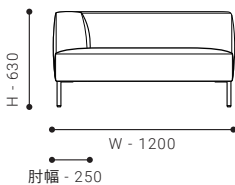

ITEM & PRICE LIST

ITEM VARIATION

ONE-ARM COUCH

ONE-ARM COUCH 94 [L/R]

- ワンアームカウチ 94

SIZE	W 940 / D 1600 / H 630 / SH 390				才数: 29才	[L]	[R]
張地クラス	CLASS I	CLASS II	CLASS III	Ultrasuede®			
PRICE	(税込)	¥ 262,900	¥ 269,500	¥ 276,100	¥ 301,400		
革張地クラス	CLASS E	CLASS T	CLASS S				
(税込)	¥ 363,000	¥ 396,000	¥ 427,900				

ONE-ARM COUCH 104 [L/R]

- ワンアームカウチ 104

SIZE	W 1040 / D 1600 / H 630 / SH 390				才数: 32才	[L]	[R]
張地クラス	CLASS I	CLASS II	CLASS III	Ultrasuede®			
PRICE	(税込)	¥ 271,700	¥ 279,400	¥ 286,000	¥ 314,600		
革張地クラス	CLASS E	CLASS T	CLASS S				
(税込)	¥ 375,100	¥ 410,300	¥ 444,400				

ITEM VARIATION

WIDE COUCH

WIDE COUCH 120 [L/R]

- ワイドカウチ 120

SIZE	W 1200 / D 1400 / H 630 / SH 390				才数: 33才	[L]	[R]
張地クラス	CLASS I	CLASS II	CLASS III	Ultrasuede®			
PRICE	(税込)	¥ 271,000	¥ 279,400	¥ 286,000	¥ 313,500		
革張地クラス	CLASS E	CLASS T	CLASS S				
(税込)	¥ 379,500	¥ 415,800	¥ 451,000				