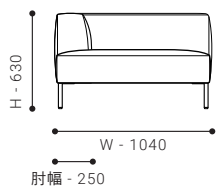

ITEM VARIATION

OPEN CORNER SOFA

OPEN CORNER SOFA 180 [L/R]

- オープンコーナーソファ 180

SIZE	W 1800 / D 940 / H 630 / SH 390 才数: 33才			
張地クラス	CLASS I	CLASS II	CLASS III	Ultrasuede®
PRICE (税込)	¥ 279,400	¥ 287,100	¥ 293,700	¥ 323,400
革張地クラス	CLASS E	CLASS T	CLASS S	
(税込)	¥ 389,400	¥ 426,800	¥ 464,200	

OPEN CORNER SOFA 200 [L/R]

- オープンコーナーソファ 200

SIZE	W 2000 / D 940 / H 630 / SH 390 才数: 36才			
張地クラス	CLASS I	CLASS II	CLASS III	Ultrasuede®
PRICE (税込)	¥ 308,000	¥ 316,800	¥ 324,500	¥ 356,400
革張地クラス	CLASS E	CLASS T	CLASS S	
(税込)	¥ 426,800	¥ 467,500	¥ 508,200	

ITEM & PRICE LIST

ITEM VARIATION

ONE-ARM COUCH

ONE-ARM COUCH 94 [L/R]

- ワンアームカウチ 94

SIZE	W 940 / D 1600 / H 630 / SH 390				才数: 29才	[L]	[R]
張地クラス	CLASS I	CLASS II	CLASS III	Ultrasuede®			
PRICE	(税込)	¥ 262,900	¥ 269,500	¥ 276,100	¥ 301,400		
革張地クラス	CLASS E	CLASS T	CLASS S				
(税込)	¥ 363,000	¥ 396,000	¥ 427,900				

ONE-ARM COUCH 104 [L/R]

- ワンアームカウチ 104

SIZE	W 1040 / D 1600 / H 630 / SH 390				才数: 32才	[L]	[R]
張地クラス	CLASS I	CLASS II	CLASS III	Ultrasuede®			
PRICE	(税込)	¥ 271,700	¥ 279,400	¥ 286,000	¥ 314,600		
革張地クラス	CLASS E	CLASS T	CLASS S				
(税込)	¥ 375,100	¥ 410,300	¥ 444,400				