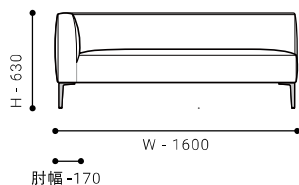

SOFA 190

-ソファ 190

SIZE	W 1900 / D 840 / H 630 / SH 390				才数: 32 才
	張地クラス	CLASS I	CLASS II	CLASS III	Ultrasuede®
PRICE	(税込)	¥ 288,200	¥ 295,900	¥ 302,500	¥ 332,200
	革張地クラス	CLASS E	CLASS T	CLASS S	
	(税込)	¥ 404,800	¥ 443,300	¥ 482,900	

ITEM VARIATION

CORNER SOFA

CORNER SOFA 160 [L/R]

- コーナーソファ 160

SIZE W 1600 / D 840 / H 630 / SH 390 才数: 27 才

張地クラス	CLASS I	CLASS II	CLASS III	Ultrasuede®
PRICE (税込)	¥ 255,200	¥ 261,800	¥ 267,300	¥ 292,600
革張地クラス	CLASS E	CLASS T	CLASS S	
(税込)	¥ 354,200	¥ 387,200	¥ 419,100	

ITEM VARIATION

OPEN CORNER SOFA

OPEN CORNER SOFA 180 [L/R]

- オープンコーナーソファ 180

SIZE W 1800 / D 840 / H 630 / SH 390 才数: 30 才

張地クラス	CLASS I	CLASS II	CLASS III	Ultrasuede®
PRICE (税込)	¥ 272,800	¥ 280,500	¥ 286,000	¥ 313,500
革張地クラス	CLASS E	CLASS T	CLASS S	
(税込)	¥ 374,000	¥ 407,000	¥ 440,000	