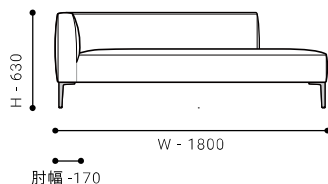

SOFA 190

-ソファ 190

SIZE	W 1900 / D 840 / H 630 / SH 390				才数: 32 才
	張地クラス	CLASS I	CLASS II	CLASS III	Ultrasuede®
PRICE	(税込)	¥ 288,200	¥ 295,900	¥ 302,500	¥ 332,200
	革張地クラス	CLASS E	CLASS T	CLASS S	
	(税込)	¥ 404,800	¥ 443,300	¥ 482,900	

ITEM VARIATION

CORNER SOFA

CORNER SOFA 160 [L/R]

- コーナーソファ 160

SIZE W 1600 / D 840 / H 630 / SH 390 才数: 27 才

張地クラス	CLASS I	CLASS II	CLASS III	Ultrasuede®
PRICE (税込)	¥ 255,200	¥ 261,800	¥ 267,300	¥ 292,600
革張地クラス	CLASS E	CLASS T	CLASS S	
(税込)	¥ 354,200	¥ 387,200	¥ 419,100	

ITEM VARIATION

OPEN CORNER SOFA

OPEN CORNER SOFA 180 [L/R]

- オープンコーナーソファ 180

SIZE W 1800 / D 840 / H 630 / SH 390 才数: 30 才

張地クラス	CLASS I	CLASS II	CLASS III	Ultrasuede®
PRICE (税込)	¥ 272,800	¥ 280,500	¥ 286,000	¥ 313,500
革張地クラス	CLASS E	CLASS T	CLASS S	
(税込)	¥ 374,000	¥ 407,000	¥ 440,000	