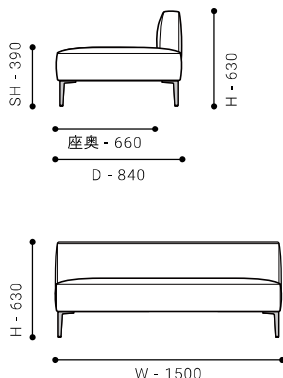

ITEM VARIATION

CORNER SOFA

CORNER SOFA 160 [L/R]

- コーナーソファ 160

SIZE W 1600 / D 840 / H 630 / SH 390 才数: 27 才

張地クラス	CLASS I	CLASS II	CLASS III	Ultrasuede®
PRICE (税込)	¥ 255,200	¥ 261,800	¥ 267,300	¥ 292,600
革張地クラス	CLASS E	CLASS T	CLASS S	
(税込)	¥ 354,200	¥ 387,200	¥ 419,100	

ITEM VARIATION

OPEN CORNER SOFA

OPEN CORNER SOFA 180 [L/R]

- オープンコーナーソファ 180

SIZE W 1800 / D 840 / H 630 / SH 390 才数: 30 才

張地クラス	CLASS I	CLASS II	CLASS III	Ultrasuede®
PRICE (税込)	¥ 272,800	¥ 280,500	¥ 286,000	¥ 313,500
革張地クラス	CLASS E	CLASS T	CLASS S	
(税込)	¥ 374,000	¥ 407,000	¥ 440,000	

ITEM VARIATION

ONE-ARM COUCH

ONE-ARM COUCH 84 [L/R]

- ワンアームカウチ 84

SIZE W 840 / D 1500 / H 630 / SH 390 才数: 25 才

張地クラス	CLASS I	CLASS II	CLASS III	Ultrasuede®
PRICE (税込)	¥ 246,400	¥ 253,000	¥ 258,500	¥ 281,600
革張地クラス	CLASS E	CLASS T	CLASS S	
(税込)	¥ 332,200	¥ 360,800	¥ 387,200	

ITEM VARIATION

ARMLESS SOFA

ARMLESS SOFA 150

- アームレスソファ 150

SIZE W 1500 / D 840 / H 630 / SH 390 才数: 25 才

張地クラス	CLASS I	CLASS II	CLASS III	Ultrasuede®
PRICE (税込)	¥ 225,500	¥ 232,100	¥ 237,600	¥ 260,700
革張地クラス	CLASS E	CLASS T	CLASS S	
(税込)	¥ 306,900	¥ 334,400	¥ 360,800	