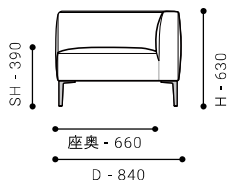

SOFA 170

-ソファ 170

SIZE	W 1700 / D 840 / H 630 / SH 390				才数: 30 才
	張地クラス	CLASS I	CLASS II	CLASS III	Ultrasuede®
PRICE	(税込)	¥ 273,900	¥ 281,600	¥ 288,200	¥ 315,700
	革張地クラス	CLASS E	CLASS T	CLASS S	
	(税込)	¥ 383,900	¥ 421,300	¥ 457,600	

SOFA 190

-ソファ 190

SIZE	W 1900 / D 840 / H 630 / SH 390				才数: 32 才
	張地クラス	CLASS I	CLASS II	CLASS III	Ultrasuede®
PRICE	(税込)	¥ 288,200	¥ 295,900	¥ 302,500	¥ 332,200
	革張地クラス	CLASS E	CLASS T	CLASS S	
	(税込)	¥ 404,800	¥ 443,300	¥ 482,900	

ITEM VARIATION

CORNER SOFA

CORNER SOFA 160 [L/R]

- コーナーソファ 160

SIZE W 1600 / D 840 / H 630 / SH 390 才数: 27 才

張地クラス	CLASS I	CLASS II	CLASS III	Ultrasuede®
PRICE (税込)	¥ 255,200	¥ 261,800	¥ 267,300	¥ 292,600
革張地クラス	CLASS E	CLASS T	CLASS S	
(税込)	¥ 354,200	¥ 387,200	¥ 419,100	

ITEM VARIATION

OPEN CORNER SOFA

OPEN CORNER SOFA 180 [L/R]

- オープンコーナーソファ 180

SIZE W 1800 / D 840 / H 630 / SH 390 才数: 30 才

張地クラス	CLASS I	CLASS II	CLASS III	Ultrasuede®
PRICE (税込)	¥ 272,800	¥ 280,500	¥ 286,000	¥ 313,500
革張地クラス	CLASS E	CLASS T	CLASS S	
(税込)	¥ 374,000	¥ 407,000	¥ 440,000	