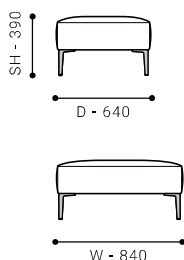

ITEM VARIATION

ONE-ARM COUCH

ONE-ARM COUCH 84 [L/R]

- ワンアームカウチ 84

SIZE W 840 / D 1500 / H 630 / SH 390 才数: 25 才

張地クラス	CLASS I	CLASS II	CLASS III	Ultrasuede®
PRICE (税込)	¥ 246,400	¥ 253,000	¥ 258,500	¥ 281,600
革張地クラス	CLASS E	CLASS T	CLASS S	
(税込)	¥ 332,200	¥ 360,800	¥ 387,200	

ITEM VARIATION

ARMLESS SOFA

ARMLESS SOFA 150

- アームレスソファ 150

SIZE W 1500 / D 840 / H 630 / SH 390 才数: 25 才

張地クラス	CLASS I	CLASS II	CLASS III	Ultrasuede®
PRICE (税込)	¥ 225,500	¥ 232,100	¥ 237,600	¥ 260,700
革張地クラス	CLASS E	CLASS T	CLASS S	
(税込)	¥ 306,900	¥ 334,400	¥ 360,800	

ITEM VARIATION

OTTOMAN

OTTOMAN 64×84

- オットマン 64×84

SIZE W 840 / D 640 / SH 390 才数: 9 才

張地クラス	CLASS I	CLASS II	CLASS III	Ultrasuede®
PRICE (税込)	¥ 139,700	¥ 144,100	¥ 147,400	¥ 156,200
革張地クラス	CLASS E	CLASS T	CLASS S	
(税込)	¥ 173,800	¥ 181,500	¥ 194,700	