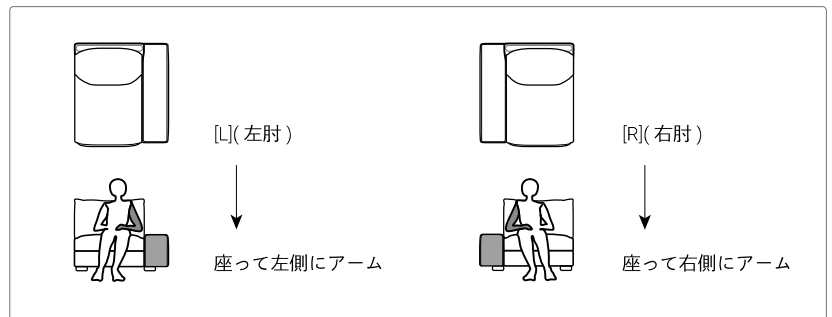

1. 張地と価格について ..... ※張地のクラスによって、価格が異なります。
   ※弊社の取引先メーカーからの張地の取り寄せも可能です(要別途見積り)。
   ※お客様から張地を支給いただく場合、お見積り価格は張地の条件により異なります。

1. ソファのご注文について ..... ※片側のみにアームのある商品では、「右肘」「左肘」をご指定いただいております。
   弊社資料では[L](左肘)、[R](右肘)での表記となります。下図を参照にご確認ください。