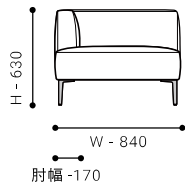

ITEM VARIATION

CORNER SOFA

CORNER SOFA 160 [L/R]

- コーナーソファ 160

SIZE W 1600 / D 840 / H 630 / SH 390 才数: 27 才

張地クラス	CLASS I	CLASS II	CLASS III	Ultrasuede®
PRICE (税込)	¥ 255,200	¥ 261,800	¥ 267,300	¥ 292,600
革張地クラス	CLASS E	CLASS T	CLASS S	
(税込)	¥ 354,200	¥ 387,200	¥ 419,100	

ITEM VARIATION

OPEN CORNER SOFA

OPEN CORNER SOFA 180 [L/R]

- オープンコーナーソファ 180

SIZE W 1800 / D 840 / H 630 / SH 390 才数: 30 才

張地クラス	CLASS I	CLASS II	CLASS III	Ultrasuede®
PRICE (税込)	¥ 272,800	¥ 280,500	¥ 286,000	¥ 313,500
革張地クラス	CLASS E	CLASS T	CLASS S	
(税込)	¥ 374,000	¥ 407,000	¥ 440,000	

ITEM VARIATION

ONE-ARM COUCH

ONE-ARM COUCH 84 [L/R]

- ワンアームカウチ 84

SIZE W 840 / D 1500 / H 630 / SH 390 才数: 25 才

張地クラス	CLASS I	CLASS II	CLASS III	Ultrasuede®
PRICE (税込)	¥ 246,400	¥ 253,000	¥ 258,500	¥ 281,600
革張地クラス	CLASS E	CLASS T	CLASS S	
(税込)	¥ 332,200	¥ 360,800	¥ 387,200	

ITEM VARIATION

ARMLESS SOFA

ARMLESS SOFA 150

- アームレスソファ 150

SIZE W 1500 / D 840 / H 630 / SH 390 才数: 25 才

張地クラス	CLASS I	CLASS II	CLASS III	Ultrasuede®
PRICE (税込)	¥ 225,500	¥ 232,100	¥ 237,600	¥ 260,700
革張地クラス	CLASS E	CLASS T	CLASS S	
(税込)	¥ 306,900	¥ 334,400	¥ 360,800	