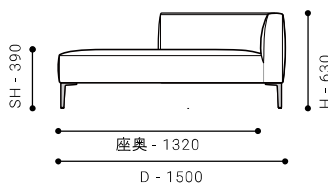

ITEM VARIATION

CORNER SOFA

CORNER SOFA 160 [L/R]

- コーナーソファ 160

SIZE W 1600 / D 840 / H 630 / SH 390 才数: 27 才

張地クラス	CLASS I	CLASS II	CLASS III	Ultrasuede®
PRICE (税込)	¥ 255,200	¥ 261,800	¥ 267,300	¥ 292,600
革張地クラス	CLASS E	CLASS T	CLASS S	
(税込)	¥ 354,200	¥ 387,200	¥ 419,100	

ITEM VARIATION

OPEN CORNER SOFA

OPEN CORNER SOFA 180 [L/R]

- オープンコーナーソファ 180

SIZE W 1800 / D 840 / H 630 / SH 390 才数: 30 才

張地クラス	CLASS I	CLASS II	CLASS III	Ultrasuede®
PRICE (税込)	¥ 272,800	¥ 280,500	¥ 286,000	¥ 313,500
革張地クラス	CLASS E	CLASS T	CLASS S	
(税込)	¥ 374,000	¥ 407,000	¥ 440,000	

ITEM VARIATION

ONE-ARM COUCH

ONE-ARM COUCH 84 [L/R]

- ワンアームカウチ 84

SIZE W 840 / D 1500 / H 630 / SH 390 才数: 25 才

張地クラス	CLASS I	CLASS II	CLASS III	Ultrasuede®
PRICE (税込)	¥ 246,400	¥ 253,000	¥ 258,500	¥ 281,600
革張地クラス	CLASS E	CLASS T	CLASS S	
(税込)	¥ 332,200	¥ 360,800	¥ 387,200	