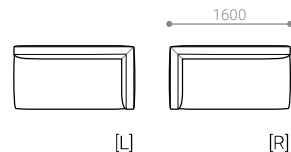

SOFA 190

-ソファ 190

SIZE	W 1900 / D 840 / H 630 / SH 390				才数: 32 才
	張地クラス	CLASS I	CLASS II	CLASS III	Ultrasuede®
PRICE	(税込)	¥ 288,200	¥ 295,900	¥ 302,500	¥ 332,200
	革張地クラス	CLASS E	CLASS T	CLASS S	
	(税込)	¥ 404,800	¥ 443,300	¥ 482,900	

ITEM VARIATION

CORNER SOFA

CORNER SOFA 160 [L/R]

- コーナーソファ 160

SIZE W 1600 / D 840 / H 630 / SH 390 才数: 27 才

張地クラス	CLASS I	CLASS II	CLASS III	Ultrasuede®
PRICE (税込)	¥ 255,200	¥ 261,800	¥ 267,300	¥ 292,600
革張地クラス	CLASS E	CLASS T	CLASS S	
(税込)	¥ 354,200	¥ 387,200	¥ 419,100	