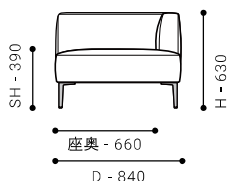

SOFA 190

-ソファ 190

SIZE	W 1900 / D 840 / H 630 / SH 390				才数: 32 才
	張地クラス	CLASS I	CLASS II	CLASS III	Ultrasuede®
PRICE	(税込)	¥ 288,200	¥ 295,900	¥ 302,500	¥ 332,200
	革張地クラス	CLASS E	CLASS T	CLASS S	
	(税込)	¥ 404,800	¥ 443,300	¥ 482,900	

ITEM VARIATION

CORNER SOFA

CORNER SOFA 160 [L/R]

- コーナーソファ 160

SIZE W 1600 / D 840 / H 630 / SH 390 才数: 27 才

張地クラス	CLASS I	CLASS II	CLASS III	Ultrasuede®
PRICE (税込)	¥ 255,200	¥ 261,800	¥ 267,300	¥ 292,600
革張地クラス	CLASS E	CLASS T	CLASS S	
(税込)	¥ 354,200	¥ 387,200	¥ 419,100	

ITEM VARIATION

OPEN CORNER SOFA

OPEN CORNER SOFA 180 [L/R]

- オープンコーナーソファ 180

SIZE W 1800 / D 840 / H 630 / SH 390 才数: 30 才

張地クラス	CLASS I	CLASS II	CLASS III	Ultrasuede®
PRICE (税込)	¥ 272,800	¥ 280,500	¥ 286,000	¥ 313,500
革張地クラス	CLASS E	CLASS T	CLASS S	
(税込)	¥ 374,000	¥ 407,000	¥ 440,000	

ITEM VARIATION

ONE-ARM COUCH

ONE-ARM COUCH 84 [L/R]

- ワンアームカウチ 84

SIZE W 840 / D 1500 / H 630 / SH 390 才数: 25 才

張地クラス	CLASS I	CLASS II	CLASS III	Ultrasuede®
PRICE (税込)	¥ 246,400	¥ 253,000	¥ 258,500	¥ 281,600
革張地クラス	CLASS E	CLASS T	CLASS S	
(税込)	¥ 332,200	¥ 360,800	¥ 387,200	