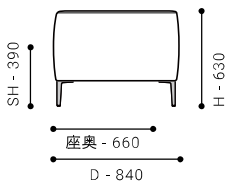

, AUEAs E

NOUS
PROJECTS™

ENMEA - ディフダ

One-arm Couch 84[R] / Corner Sofa 160[L]

[Leather] CLASS E - エン 240

, s AD&, &s H

- [本体バネ材] コイルスプリング
- [本体クッション] 積層ウレタンフォーム
- [背クッション] ※オプション
- [張り材] 選択可
※推奨ファブリック：ドック、アバーメント、N.C.、アクアクリーンシリーズ
- [脚部] アルミキャスト製（脚部先端：プラスチック）
- [ソファ脚高] H 170 mm
- [特記事項] ※背クッションはオプションとなっております。
※本体のカバーを着脱する際には、脚を取り外していただく必要があります。

ITEM VARIATION

SOFA

SOFA 90

-ソファ 90

SIZE	W 900 / D 840 / H 630 / SH 390				才数: 15 才
	張地クラス	CLASS I	CLASS II	CLASS III	Ultrasuede®
PRICE	(税込)	¥ 214,500	¥ 220,000	¥ 224,400	¥ 244,200
	革張地クラス	CLASS E	CLASS T	CLASS S	
	(税込)	¥ 290,400	¥ 314,600	¥ 337,700	

ITEM VARIATION

CORNER SOFA

CORNER SOFA 160 [L/R]

- コーナーソファ 160

SIZE W 1600 / D 840 / H 630 / SH 390 才数: 27 才

張地クラス	CLASS I	CLASS II	CLASS III	Ultrasuede®
PRICE (税込)	¥ 255,200	¥ 261,800	¥ 267,300	¥ 292,600
革張地クラス	CLASS E	CLASS T	CLASS S	
(税込)	¥ 354,200	¥ 387,200	¥ 419,100	

ITEM VARIATION

OPEN CORNER SOFA

OPEN CORNER SOFA 180 [L/R]

- オープンコーナーソファ 180

SIZE W 1800 / D 840 / H 630 / SH 390 才数: 30 才

張地クラス	CLASS I	CLASS II	CLASS III	Ultrasuede®
PRICE (税込)	¥ 272,800	¥ 280,500	¥ 286,000	¥ 313,500
革張地クラス	CLASS E	CLASS T	CLASS S	
(税込)	¥ 374,000	¥ 407,000	¥ 440,000	