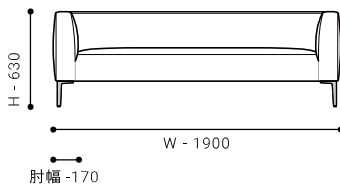

ITEM VARIATION

SOFA

SOFA 90

-ソファ 90

SIZE	W 900 / D 840 / H 630 / SH 390				才数: 15 才
	張地クラス	CLASS I	CLASS II	CLASS III	Ultrasuede®
PRICE	(税込)	¥ 214,500	¥ 220,000	¥ 224,400	¥ 244,200
	革張地クラス	CLASS E	CLASS T	CLASS S	
	(税込)	¥ 290,400	¥ 314,600	¥ 337,700	

SOFA 170

-ソファ 170

SIZE	W 1700 / D 840 / H 630 / SH 390				才数: 30 才
	張地クラス	CLASS I	CLASS II	CLASS III	Ultrasuede®
PRICE	(税込)	¥ 273,900	¥ 281,600	¥ 288,200	¥ 315,700
	革張地クラス	CLASS E	CLASS T	CLASS S	
	(税込)	¥ 383,900	¥ 421,300	¥ 457,600	

SOFA 190

-ソファ 190

SIZE	W 1900 / D 840 / H 630 / SH 390				才数: 32 才
	張地クラス	CLASS I	CLASS II	CLASS III	Ultrasuede®
PRICE	(税込)	¥ 288,200	¥ 295,900	¥ 302,500	¥ 332,200
	革張地クラス	CLASS E	CLASS T	CLASS S	
	(税込)	¥ 404,800	¥ 443,300	¥ 482,900