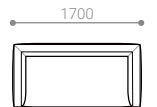

ITEM VARIATION

SOFA

SOFA 90

-ソファ 90

SIZE	W 900 / D 840 / H 630 / SH 390				才数: 15 才
	張地クラス	CLASS I	CLASS II	CLASS III	Ultrasuede®
PRICE	(税込)	¥ 214,500	¥ 220,000	¥ 224,400	¥ 244,200
	革張地クラス	CLASS E	CLASS T	CLASS S	
	(税込)	¥ 290,400	¥ 314,600	¥ 337,700	

SOFA 170

-ソファ 170

SIZE	W 1700 / D 840 / H 630 / SH 390				才数: 30 才
	張地クラス	CLASS I	CLASS II	CLASS III	Ultrasuede®
PRICE	(税込)	¥ 273,900	¥ 281,600	¥ 288,200	¥ 315,700
	革張地クラス	CLASS E	CLASS T	CLASS S	
	(税込)	¥ 383,900	¥ 421,300	¥ 457,600	

SOFA 190

-ソファ 190

SIZE	W 1900 / D 840 / H 630 / SH 390				才数: 32 才
	張地クラス	CLASS I	CLASS II	CLASS III	Ultrasuede®
PRICE	(税込)	¥ 288,200	¥ 295,900	¥ 302,500	¥ 332,200
	革張地クラス	CLASS E	CLASS T	CLASS S	
	(税込)	¥ 404,800	¥ 443,300	¥ 482,900	