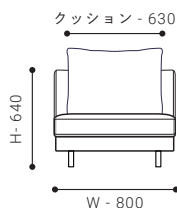

ITEM & PRICE LIST

ITEM VARIATION

COUCH

COUCH 70

- カウチ 70

SIZE W 700 / D 1540 / H 790 / SH 360 才数: 27 才

張地クラス	CLASS I	CLASS II	CLASS III	Ultrasuede®
PRICE (税込)	¥ 294,800	¥ 301,400	¥ 306,900	¥ 333,300
革張地クラス	CLASS E	CLASS T	CLASS S	
(税込)	¥ 385,000	¥ 415,800	¥ 446,600	

COUCH 80

- カウチ 80

SIZE W 800 / D 1540 / H 790 / SH 360 才数: 31 才

張地クラス	CLASS I	CLASS II	CLASS III	Ultrasuede®
PRICE (税込)	¥ 306,900	¥ 314,600	¥ 321,200	¥ 349,800
革張地クラス	CLASS E	CLASS T	CLASS S	
(税込)	¥ 401,500	¥ 435,600	¥ 467,500