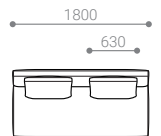

#### SOFA 140

-ソファ 140

SIZE W 1400 / D 900 / H 790 / SH 360 才数: 31 才

張地クラス	CLASS I	CLASS II	CLASS III	Ultrasuede®
PRICE (税込)	¥ 308,000	¥ 317,900	¥ 326,700	¥ 360,800
革張地クラス	CLASS E	CLASS T	CLASS S	
(税込)	¥ 436,700	¥ 482,900	¥ 529,100	

#### SOFA 160

-ソファ 160

SIZE W 1600 / D 900 / H 790 / SH 360 才数: 36 才

張地クラス	CLASS I	CLASS II	CLASS III	Ultrasuede®
PRICE (税込)	¥ 321,200	¥ 331,100	¥ 341,000	¥ 378,400
革張地クラス	CLASS E	CLASS T	CLASS S	
(税込)	¥ 460,900	¥ 511,500	¥ 561,000	

#### SOFA 180

-ソファ 180

SIZE W 1800 / D 900 / H 790 / SH 360 才数: 40 才

張地クラス	CLASS I	CLASS II	CLASS III	Ultrasuede®
PRICE (税込)	¥ 338,800	¥ 349,800	¥ 359,700	¥ 399,300
革張地クラス	CLASS E	CLASS T	CLASS S	
(税込)	¥ 488,400	¥ 542,300	¥ 596,200	