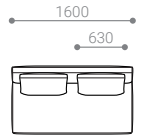

#### SOFA 140

-ソファ 140

SIZE W 1400 / D 900 / H 790 / SH 360 才数: 31 才

張地クラス	CLASS I	CLASS II	CLASS III	Ultrasuede®
PRICE (税込)	¥ 308,000	¥ 317,900	¥ 326,700	¥ 360,800
革張地クラス	CLASS E	CLASS T	CLASS S	
(税込)	¥ 436,700	¥ 482,900	¥ 529,100	

#### SOFA 160

-ソファ 160

SIZE W 1600 / D 900 / H 790 / SH 360 才数: 36 才

張地クラス	CLASS I	CLASS II	CLASS III	Ultrasuede®
PRICE (税込)	¥ 321,200	¥ 331,100	¥ 341,000	¥ 378,400
革張地クラス	CLASS E	CLASS T	CLASS S	
(税込)	¥ 460,900	¥ 511,500	¥ 561,000	