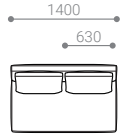

#### SOFA 140

-ソファ 140

SIZE W 1400 / D 900 / H 790 / SH 360 才数: 31 才

張地クラス	CLASS I	CLASS II	CLASS III	Ultrasuede®
PRICE (税込)	¥ 308,000	¥ 317,900	¥ 326,700	¥ 360,800
革張地クラス	CLASS E	CLASS T	CLASS S	
(税込)	¥ 436,700	¥ 482,900	¥ 529,100	