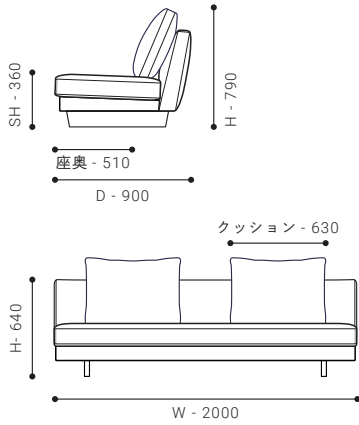

1. 張地と価格について ..... ※張地のクラスによって、価格が異なります。
   ※弊社の取引先メーカーからの張地の取り寄せも可能です(要別途見積り)。
   ※お客様から張地を支給いただく場合、お見積り価格は張地の条件により異なります。
   ※背クッションはソファに2個、カウチに1個付属しております。

ITEM VARIATION

SOFA

SOFA 140

-ソファ 140

SIZE W 1400 / D 900 / H 790 / SH 360 才数: 31 才

張地クラス	CLASS I	CLASS II	CLASS III	Ultrasuede®
PRICE (税込)	¥ 308,000	¥ 317,900	¥ 326,700	¥ 360,800
革張地クラス	CLASS E	CLASS T	CLASS S	
(税込)	¥ 436,700	¥ 482,900	¥ 529,100	

SOFA 160

-ソファ 160

SIZE W 1600 / D 900 / H 790 / SH 360 才数: 36 才

張地クラス	CLASS I	CLASS II	CLASS III	Ultrasuede®
PRICE (税込)	¥ 321,200	¥ 331,100	¥ 341,000	¥ 378,400
革張地クラス	CLASS E	CLASS T	CLASS S	
(税込)	¥ 460,900	¥ 511,500	¥ 561,000	

SOFA 180

-ソファ 180

SIZE W 1800 / D 900 / H 790 / SH 360 才数: 40 才

張地クラス	CLASS I	CLASS II	CLASS III	Ultrasuede®
PRICE (税込)	¥ 338,800	¥ 349,800	¥ 359,700	¥ 399,300
革張地クラス	CLASS E	CLASS T	CLASS S	
(税込)	¥ 488,400	¥ 542,300	¥ 596,200	

SOFA 200

-ソファ 200

SIZE W 2000 / D 900 / H 790 / SH 360 才数: 44 才

張地クラス	CLASS I	CLASS II	CLASS III	Ultrasuede®
PRICE (税込)	¥ 358,600	¥ 369,600	¥ 380,600	¥ 422,400
革張地クラス	CLASS E	CLASS T	CLASS S	
(税込)	¥ 519,200	¥ 576,400	¥ 633,600