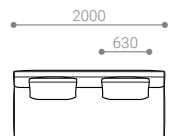

#### SOFA 160

-ソファ 160

SIZE W 1600 / D 900 / H 790 / SH 360 才数: 36 才

張地クラス	CLASS I	CLASS II	CLASS III	Ultrasuede®
PRICE (税込)	¥ 321,200	¥ 331,100	¥ 341,000	¥ 378,400
革張地クラス	CLASS E	CLASS T	CLASS S	
(税込)	¥ 460,900	¥ 511,500	¥ 561,000	

#### SOFA 180

-ソファ 180

SIZE W 1800 / D 900 / H 790 / SH 360 才数: 40 才

張地クラス	CLASS I	CLASS II	CLASS III	Ultrasuede®
PRICE (税込)	¥ 338,800	¥ 349,800	¥ 359,700	¥ 399,300
革張地クラス	CLASS E	CLASS T	CLASS S	
(税込)	¥ 488,400	¥ 542,300	¥ 596,200	

#### SOFA 200

-ソファ 200

SIZE W 2000 / D 900 / H 790 / SH 360 才数: 44 才

張地クラス	CLASS I	CLASS II	CLASS III	Ultrasuede®
PRICE (税込)	¥ 358,600	¥ 369,600	¥ 380,600	¥ 422,400
革張地クラス	CLASS E	CLASS T	CLASS S	
(税込)	¥ 519,200	¥ 576,400	¥ 633,600	