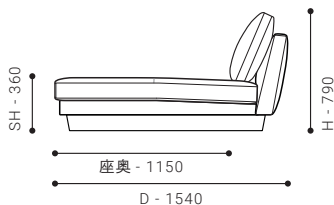

ITEM & PRICE LIST

ITEM VARIATION

COUCH

COUCH 70

- カウチ 70

SIZE W 700 / D 1540 / H 790 / SH 360 才数: 27 才

張地クラス	CLASS I	CLASS II	CLASS III	Ultrasuede®
PRICE (税込)	¥ 294,800	¥ 301,400	¥ 306,900	¥ 333,300
革張地クラス	CLASS E	CLASS T	CLASS S	
(税込)	¥ 385,000	¥ 415,800	¥ 446,600	

COUCH 80

- カウチ 80

SIZE W 800 / D 1540 / H 790 / SH 360 才数: 31 才

張地クラス	CLASS I	CLASS II	CLASS III	Ultrasuede®
PRICE (税込)	¥ 306,900	¥ 314,600	¥ 321,200	¥ 349,800
革張地クラス	CLASS E	CLASS T	CLASS S	
(税込)	¥ 401,500	¥ 435,600	¥ 467,500