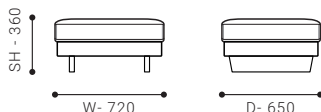

ITEM VARIATION

OTTOMAN

OTTOMAN

- オットマン

SIZE W 720 / D 650 / SH 360 才数: 8 才

張地クラス	CLASS I	CLASS II	CLASS III	Ultrasuede®
PRICE (税込)	¥ 166,100	¥ 169,400	¥ 171,600	¥ 180,400
革張地クラス	CLASS E	CLASS T	CLASS S	
(税込)	¥ 184,800	¥ 190,300	¥ 201,300