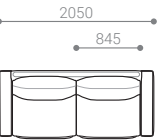

ITEM & PRICE LIST

>> SOFA

SOFA 185

- ソファ 185

SIZE W 1850 / D 900 / H 780 / SH 410 才数: 40 才

張地クラス	CLASS I	CLASS II	CLASS III	Ultrasuede®
PRICE (税込)	¥ 240,900	¥ 254,100	¥ 266,200	¥ 314,600

SOFA 195

- ソファ 195

SIZE W 1950 / D 900 / H 780 / SH 410 才数: 42 才

張地クラス	CLASS I	CLASS II	CLASS III	Ultrasuede®
PRICE (税込)	¥ 254,100	¥ 268,400	¥ 280,500	¥ 331,100

SOFA 205

- ソファ 205

SIZE W 2050 / D 900 / H 780 / SH 410 才数: 45 才

張地クラス	CLASS I	CLASS II	CLASS III	Ultrasuede®
PRICE (税込)	¥ 260,700	¥ 275,000	¥ 288,200	¥ 338,800

ITEM VARIATION

ONE-ARM SOFA

ONE-ARM SOFA 78 [L/R]

- ワンアームソファ 78

SIZE W 780 / D 900 / H 780 / SH 410 才数: 17 才

張地クラス	CLASS I	CLASS II	CLASS III	Ultrasuede®
PRICE (税込)	¥ 140,800	¥ 147,400	¥ 154,000	¥ 181,500