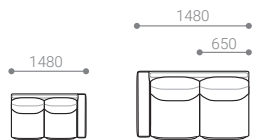

SIZE W 1950 / D 900 / H 780 / SH 410 才数: 42 才

張地クラス	CLASS I	CLASS II	CLASS III	Ultrasuede®
PRICE (税込)	¥ 254,100	¥ 268,400	¥ 280,500	¥ 331,100

SOFA 205

- ソファ 205

SIZE W 2050 / D 900 / H 780 / SH 410 才数: 45 才

張地クラス	CLASS I	CLASS II	CLASS III	Ultrasuede®
PRICE (税込)	¥ 260,700	¥ 275,000	¥ 288,200	¥ 338,800

ITEM VARIATION

ONE-ARM SOFA

ONE-ARM SOFA 78 [L/R]

- ワンアームソファ 78

SIZE W 780 / D 900 / H 780 / SH 410 才数: 17 才

張地クラス	CLASS I	CLASS II	CLASS III	Ultrasuede®
PRICE (税込)	¥ 140,800	¥ 147,400	¥ 154,000	¥ 181,500

ONE-ARM SOFA 138 [L/R]

- ワンアームソファ 138

SIZE W 1380 / D 900 / H 780 / SH 410 才数: 30 才

張地クラス	CLASS I	CLASS II	CLASS III	Ultrasuede®
PRICE (税込)	¥ 205,700	¥ 216,700	¥ 226,600	¥ 266,200

ONE-ARM SOFA 148 [L/R]

- ワンアームソファ 148

SIZE W 1480 / D 900 / H 780 / SH 410 才数: 32 才

張地クラス	CLASS I	CLASS II	CLASS III	Ultrasuede®
PRICE (税込)	¥ 213,400	¥ 224,400	¥ 235,400	¥ 276,100

ITEM & PRICE LIST

>> ONE-ARM SOFA

ONE-ARM SOFA 158 [L/R]

- ワンアームソファ 158