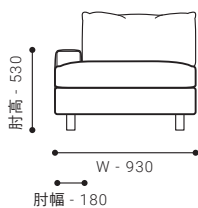

SIZE W 1580 / D 900 / H 780 / SH 410 才数: 34 才 [L] [R]

張地クラス	CLASS I	CLASS II	CLASS III	Ultrasuede®
PRICE (税込)	¥ 221,100	¥ 233,200	¥ 243,100	¥ 287,100

ONE-ARM SOFA 168 [L/R]

- ワンアームソファ 168

SIZE W 1680 / D 900 / H 780 / SH 410 才数: 36 才 [L] [R]

張地クラス	CLASS I	CLASS II	CLASS III	Ultrasuede®
PRICE (税込)	¥ 226,600	¥ 238,700	¥ 249,700	¥ 294,800

ONE-ARM SOFA 178 [L/R]

- ワンアームソファ 178

SIZE W 1780 / D 900 / H 780 / SH 410 才数: 38 才 [L] [R]

張地クラス	CLASS I	CLASS II	CLASS III	Ultrasuede®
PRICE (税込)	¥ 242,000	¥ 254,100	¥ 266,200	¥ 312,400

ONE-ARM SOFA 188 [L/R]

- ワンアームソファ 188

SIZE W 1880 / D 900 / H 780 / SH 410 才数: 40 才 [L] [R]

張地クラス	CLASS I	CLASS II	CLASS III	Ultrasuede®
PRICE (税込)	¥ 247,500	¥ 260,700	¥ 272,800	¥ 320,100

ITEM VARIATION

ONE-ARM COUCH

ONE-ARM COUCH 93 [L/R]

- ワンアームカウチ 93

SIZE W 930 / D 1620 / H 780 / SH 410 才数: 36 才 [L] [R]

張地クラス	CLASS I	CLASS II	CLASS III	Ultrasuede®
PRICE (税込)	¥ 199,100	¥ 209,000	¥ 217,800	¥ 255,200

ITEM & PRICE LIST