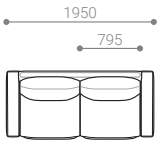

SIZE W 1550 / D 900 / H 780 / SH 410 才数: 34 才

張地クラス	CLASS I	CLASS II	CLASS III	Ultrasuede®
PRICE (税込)	¥ 214,500	¥ 226,600	¥ 236,500	¥ 279,400

SOFA 165

- ソファ 165

SIZE W 1650 / D 900 / H 780 / SH 410 才数: 36 才

張地クラス	CLASS I	CLASS II	CLASS III	Ultrasuede®
PRICE (税込)	¥ 226,600	¥ 238,700	¥ 249,700	¥ 294,800

SOFA 175

- ソファ 175

SIZE W 1750 / D 900 / H 780 / SH 410 才数: 38 才

張地クラス	CLASS I	CLASS II	CLASS III	Ultrasuede®
PRICE (税込)	¥ 233,200	¥ 246,400	¥ 257,400	¥ 303,600

ITEM & PRICE LIST

>> SOFA

SOFA 185

- ソファ 185

SIZE W 1850 / D 900 / H 780 / SH 410 才数: 40 才

張地クラス	CLASS I	CLASS II	CLASS III	Ultrasuede®
PRICE (税込)	¥ 240,900	¥ 254,100	¥ 266,200	¥ 314,600

SOFA 195

- ソファ 195

SIZE W 1950 / D 900 / H 780 / SH 410 才数: 42 才

張地クラス	CLASS I	CLASS II	CLASS III	Ultrasuede®
PRICE (税込)	¥ 254,100	¥ 268,400	¥ 280,500	¥ 331,100

SOFA 205

- ソファ 205

SIZE W 2050 / D 900 / H 780 / SH 410 才数: 45 才