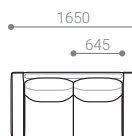

ITEM VARIATION

SOFA

SOFA 95

- ソファ 95

SIZE W 950 / D 900 / H 780 / SH 410 才数: 21 才

張地クラス	CLASS I	CLASS II	CLASS III	Ultrasuede®
PRICE (税込)	¥ 151,800	¥ 159,500	¥ 167,200	¥ 196,900

SOFA 155

- ソファ 155

SIZE W 1550 / D 900 / H 780 / SH 410 才数: 34 才

張地クラス	CLASS I	CLASS II	CLASS III	Ultrasuede®
PRICE (税込)	¥ 214,500	¥ 226,600	¥ 236,500	¥ 279,400

SOFA 165

- ソファ 165

SIZE W 1650 / D 900 / H 780 / SH 410 才数: 36 才

張地クラス	CLASS I	CLASS II	CLASS III	Ultrasuede®
PRICE (税込)	¥ 226,600	¥ 238,700	¥ 249,700	¥ 294,800

SOFA 175

- ソファ 175

SIZE W 1750 / D 900 / H 780 / SH 410 才数: 38 才

張地クラス	CLASS I	CLASS II	CLASS III	Ultrasuede®
PRICE (税込)	¥ 233,200	¥ 246,400	¥ 257,400	¥ 303,600

ITEM & PRICE LIST

>> SOFA

SOFA 185

- ソファ 185

SIZE W 1850 / D 900 / H 780 / SH 410 才数: 40 才

張地クラス	CLASS I	CLASS II	CLASS III	Ultrasuede®
PRICE (税込)	¥ 240,900	¥ 254,100	¥ 266,200	¥ 314,600

SOFA 195

- ソファ 195