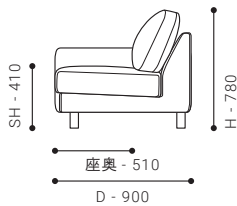

ITEM & PRICE LIST

>> SOFA

SOFA 185

- ソファ 185

SIZE W 1850 / D 900 / H 780 / SH 410 才数: 40 才

張地クラス	CLASS I	CLASS II	CLASS III	Ultrasuede®
PRICE (税込)	¥ 240,900	¥ 254,100	¥ 266,200	¥ 314,600

SOFA 195

- ソファ 195

SIZE W 1950 / D 900 / H 780 / SH 410 才数: 42 才

張地クラス	CLASS I	CLASS II	CLASS III	Ultrasuede®
PRICE (税込)	¥ 254,100	¥ 268,400	¥ 280,500	¥ 331,100

SOFA 205

- ソファ 205

SIZE W 2050 / D 900 / H 780 / SH 410 才数: 45 才

張地クラス	CLASS I	CLASS II	CLASS III	Ultrasuede®
PRICE (税込)	¥ 260,700	¥ 275,000	¥ 288,200	¥ 338,800

ITEM VARIATION

ONE-ARM SOFA

ONE-ARM SOFA 78 [L/R]

- ワンアームソファ 78

SIZE W 780 / D 900 / H 780 / SH 410 才数: 17 才

張地クラス	CLASS I	CLASS II	CLASS III	Ultrasuede®
PRICE (税込)	¥ 140,800	¥ 147,400	¥ 154,000	¥ 181,500

ONE-ARM SOFA 138 [L/R]

- ワンアームソファ 138

SIZE W 1380 / D 900 / H 780 / SH 410 才数: 30 才

張地クラス	CLASS I	CLASS II	CLASS III	Ultrasuede®
PRICE (税込)	¥ 205,700	¥ 216,700	¥ 226,600	¥ 266,200

ONE-ARM SOFA 148 [L/R]

- ワンアームソファ 148