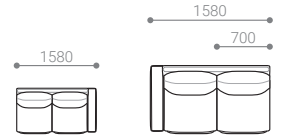

ONE-ARM SOFA 138 [L/R]

- ワンアームソファ 138

SIZE W 1380 / D 900 / H 780 / SH 410 才数: 30 才

張地クラス	CLASS I	CLASS II	CLASS III	Ultrasuede®
PRICE (税込)	¥ 205,700	¥ 216,700	¥ 226,600	¥ 266,200

ONE-ARM SOFA 148 [L/R]

- ワンアームソファ 148

SIZE W 1480 / D 900 / H 780 / SH 410 才数: 32 才

張地クラス	CLASS I	CLASS II	CLASS III	Ultrasuede®
PRICE (税込)	¥ 213,400	¥ 224,400	¥ 235,400	¥ 276,100

ITEM & PRICE LIST

>> ONE-ARM SOFA

ONE-ARM SOFA 158 [L/R]

- ワンアームソファ 158

SIZE W 1580 / D 900 / H 780 / SH 410 才数: 34 才 [L] [R]

張地クラス	CLASS I	CLASS II	CLASS III	Ultrasuede®
PRICE (税込)	¥ 221,100	¥ 233,200	¥ 243,100	¥ 287,100

ONE-ARM SOFA 168 [L/R]

- ワンアームソファ 168

SIZE W 1680 / D 900 / H 780 / SH 410 才数: 36 才 [L] [R]