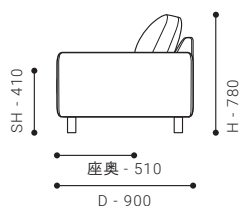

ITEM VARIATION

SOFA

SOFA 95

- ソファ 95

SIZE W 950 / D 900 / H 780 / SH 410 才数: 21 才

張地クラス	CLASS I	CLASS II	CLASS III	Ultrasuede®
PRICE (税込)	¥ 151,800	¥ 159,500	¥ 167,200	¥ 196,900

SOFA 155

- ソファ 155