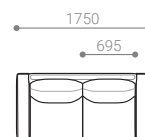

SIZE W 1550 / D 900 / H 780 / SH 410 才数: 34 才

張地クラス	CLASS I	CLASS II	CLASS III	Ultrasuede®
PRICE (税込)	¥ 214,500	¥ 226,600	¥ 236,500	¥ 279,400

SOFA 165

- ソファ 165

SIZE W 1650 / D 900 / H 780 / SH 410 才数: 36 才

張地クラス	CLASS I	CLASS II	CLASS III	Ultrasuede®
PRICE (税込)	¥ 226,600	¥ 238,700	¥ 249,700	¥ 294,800

SOFA 175

- ソファ 175

SIZE W 1750 / D 900 / H 780 / SH 410 才数: 38 才

張地クラス	CLASS I	CLASS II	CLASS III	Ultrasuede®
PRICE (税込)	¥ 233,200	¥ 246,400	¥ 257,400	¥ 303,600

ITEM & PRICE LIST

>> SOFA

SOFA 185

- ソファ 185

SIZE W 1850 / D 900 / H 780 / SH 410 才数: 40 才

張地クラス	CLASS I	CLASS II	CLASS III	Ultrasuede®
PRICE (税込)	¥ 240,900	¥ 254,100	¥ 266,200	¥ 314,600

SOFA 195

- ソファ 195

SIZE W 1950 / D 900 / H 780 / SH 410 才数: 42 才

張地クラス	CLASS I	CLASS II	CLASS III	Ultrasuede®
PRICE (税込)	¥ 254,100	¥ 268,400	¥ 280,500	¥ 331,100

SOFA 205

- ソファ 205

SIZE W 2050 / D 900 / H 780 / SH 410 才数: 45 才