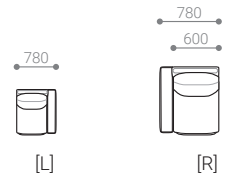

SIZE W 1950 / D 900 / H 780 / SH 410 才数: 42 才

張地クラス	CLASS I	CLASS II	CLASS III	Ultrasuede®
PRICE (税込)	¥ 254,100	¥ 268,400	¥ 280,500	¥ 331,100

SOFA 205

- ソファ 205

SIZE W 2050 / D 900 / H 780 / SH 410 才数: 45 才

張地クラス	CLASS I	CLASS II	CLASS III	Ultrasuede®
PRICE (税込)	¥ 260,700	¥ 275,000	¥ 288,200	¥ 338,800

ITEM VARIATION

ONE-ARM SOFA

ONE-ARM SOFA 78 [L/R]

- ワンアームソファ 78

SIZE W 780 / D 900 / H 780 / SH 410 才数: 17 才

張地クラス	CLASS I	CLASS II	CLASS III	Ultrasuede®
PRICE (税込)	¥ 140,800	¥ 147,400	¥ 154,000	¥ 181,500

ONE-ARM SOFA 138 [L/R]

- ワンアームソファ 138

SIZE W 1380 / D 900 / H 780 / SH 410 才数: 30 才

張地クラス	CLASS I	CLASS II	CLASS III	Ultrasuede®
PRICE (税込)	¥ 205,700	¥ 216,700	¥ 226,600	¥ 266,200

ONE-ARM SOFA 148 [L/R]

- ワンアームソファ 148