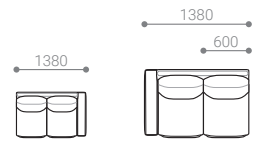

SIZE W 1950 / D 900 / H 780 / SH 410 才数: 42 才

張地クラス	CLASS I	CLASS II	CLASS III	Ultrasuede®
PRICE (税込)	¥ 254,100	¥ 268,400	¥ 280,500	¥ 331,100

SOFA 205

- ソファ 205

SIZE W 2050 / D 900 / H 780 / SH 410 才数: 45 才

張地クラス	CLASS I	CLASS II	CLASS III	Ultrasuede®
PRICE (税込)	¥ 260,700	¥ 275,000	¥ 288,200	¥ 338,800

ITEM VARIATION

ONE-ARM SOFA

ONE-ARM SOFA 78 [L/R]

- ワンアームソファ 78

SIZE W 780 / D 900 / H 780 / SH 410 才数: 17 才

張地クラス	CLASS I	CLASS II	CLASS III	Ultrasuede®
PRICE (税込)	¥ 140,800	¥ 147,400	¥ 154,000	¥ 181,500

ONE-ARM SOFA 138 [L/R]

- ワンアームソファ 138

SIZE W 1380 / D 900 / H 780 / SH 410 才数: 30 才

張地クラス	CLASS I	CLASS II	CLASS III	Ultrasuede®
PRICE (税込)	¥ 205,700	¥ 216,700	¥ 226,600	¥ 266,200

ONE-ARM SOFA 148 [L/R]

- ワンアームソファ 148