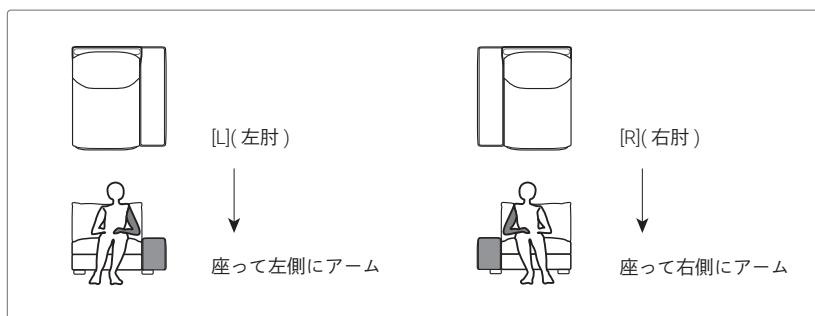

1. 張地と価格について ..... ※張地のクラスによって、価格が異なります。
   ※弊社の取引先メーカーからの張地の取り寄せも可能です(要別途見積り)。
   ※お客様から張地を支給いただく場合、お見積り価格は張地の条件により異なります。

1. ソファのご注文について ..... ※片側のみにアームのある商品では、「右肘」「左肘」をご指定いただいております。
   弊社資料では[L](左肘)、[R](右肘)での表記となります。下図を参照にご確認ください。

ITEM VARIATION

SOFA

SOFA 95

- ソファ 95

SIZE W 950 / D 900 / H 780 / SH 410 才数: 21 才

張地クラス	CLASS I	CLASS II	CLASS III	Ultrasuede®
PRICE (税込)	¥ 151,800	¥ 159,500	¥ 167,200	¥ 196,900