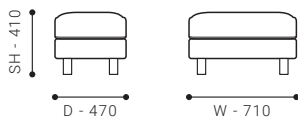

ONE-ARM COUCH 93 [L/R]

- ワンアームカウチ 93

SIZE W 930 / D 1620 / H 780 / SH 410 才数: 36 才 [L] [R]

張地クラス	CLASS I	CLASS II	CLASS III	Ultrasuede®
PRICE (税込)	¥ 199,100	¥ 209,000	¥ 217,800	¥ 255,200

ITEM & PRICE LIST

ITEM VARIATION

OTTOMAN

OTTOMAN

- オットマン

710

SIZE W 710 / D 470 / SH 410 才数: 6才

張地クラス	CLASS I	CLASS II	CLASS III	Ultrasuede®
PRICE (税込)	¥ 70,400	¥ 74,800	¥ 77,000	¥ 86,900