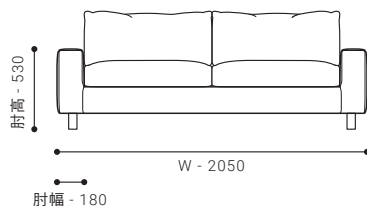

ITEM VARIATION

SOFA

SOFA 95

- ソファ 95

SIZE W 950 / D 900 / H 780 / SH 410 才数: 21 才

張地クラス	CLASS I	CLASS II	CLASS III	Ultrasuede®
PRICE (税込)	¥ 151,800	¥ 159,500	¥ 167,200	¥ 196,900

SOFA 155

- ソファ 155

SIZE W 1550 / D 900 / H 780 / SH 410 才数: 34 才

張地クラス	CLASS I	CLASS II	CLASS III	Ultrasuede®
PRICE (税込)	¥ 214,500	¥ 226,600	¥ 236,500	¥ 279,400

SOFA 165

- ソファ 165

SIZE W 1650 / D 900 / H 780 / SH 410 才数: 36 才

張地クラス	CLASS I	CLASS II	CLASS III	Ultrasuede®
PRICE (税込)	¥ 226,600	¥ 238,700	¥ 249,700	¥ 294,800

SOFA 175

- ソファ 175

SIZE W 1750 / D 900 / H 780 / SH 410 才数: 38 才

張地クラス	CLASS I	CLASS II	CLASS III	Ultrasuede®
PRICE (税込)	¥ 233,200	¥ 246,400	¥ 257,400	¥ 303,600