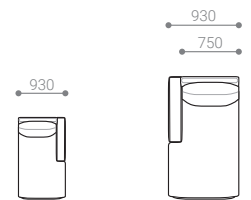

ONE-ARM SOFA 188 [L/R]

- ワンアームソファ 188

SIZE W 1880 / D 900 / H 780 / SH 410 才数: 40 才 [L] [R]

張地クラス	CLASS I	CLASS II	CLASS III	Ultrasuede®
PRICE (税込)	¥ 247,500	¥ 260,700	¥ 272,800	¥ 320,100

ITEM VARIATION

ONE-ARM COUCH

ONE-ARM COUCH 93 [L/R]

- ワンアームカウチ 93

SIZE W 930 / D 1620 / H 780 / SH 410 才数: 36 才 [L] [R]

張地クラス	CLASS I	CLASS II	CLASS III	Ultrasuede®
PRICE (税込)	¥ 199,100	¥ 209,000	¥ 217,800	¥ 255,200

ITEM & PRICE LIST

ITEM VARIATION

OTTOMAN

OTTOMAN

- オットマン

710

SIZE W 710 / D 470 / SH 410 才数: 6才

張地クラス	CLASS I	CLASS II	CLASS III	Ultrasuede®
PRICE (税込)	¥ 70,400	¥ 74,800	¥ 77,000	¥ 86,900