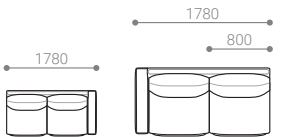

SIZE W 1480 / D 900 / H 780 / SH 410 才数: 32 才

張地クラス	CLASS I	CLASS II	CLASS III	Ultrasuede®
PRICE (税込)	¥ 213,400	¥ 224,400	¥ 235,400	¥ 276,100

ITEM & PRICE LIST

>> ONE-ARM SOFA

ONE-ARM SOFA 158 [L/R]

- ワンアームソファ 158

SIZE W 1580 / D 900 / H 780 / SH 410 才数: 34 才 [L] [R]

張地クラス	CLASS I	CLASS II	CLASS III	Ultrasuede®
PRICE (税込)	¥ 221,100	¥ 233,200	¥ 243,100	¥ 287,100

ONE-ARM SOFA 168 [L/R]

- ワンアームソファ 168

SIZE W 1680 / D 900 / H 780 / SH 410 才数: 36 才 [L] [R]

張地クラス	CLASS I	CLASS II	CLASS III	Ultrasuede®
PRICE (税込)	¥ 226,600	¥ 238,700	¥ 249,700	¥ 294,800

ONE-ARM SOFA 178 [L/R]

- ワンアームソファ 178

SIZE W 1780 / D 900 / H 780 / SH 410 才数: 38 才 [L] [R]

張地クラス	CLASS I	CLASS II	CLASS III	Ultrasuede®
PRICE (税込)	¥ 242,000	¥ 254,100	¥ 266,200	¥ 312,400