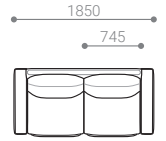

張地クラス	CLASS I	CLASS II	CLASS III	Ultrasuede®
PRICE (税込)	¥ 226,600	¥ 238,700	¥ 249,700	¥ 294,800

SOFA 175

- ソファ 175

SIZE W 1750 / D 900 / H 780 / SH 410 才数: 38 才

張地クラス	CLASS I	CLASS II	CLASS III	Ultrasuede®
PRICE (税込)	¥ 233,200	¥ 246,400	¥ 257,400	¥ 303,600

ITEM & PRICE LIST

>> SOFA

SOFA 185

- ソファ 185

SIZE W 1850 / D 900 / H 780 / SH 410 才数: 40 才

張地クラス	CLASS I	CLASS II	CLASS III	Ultrasuede®
PRICE (税込)	¥ 240,900	¥ 254,100	¥ 266,200	¥ 314,600

SOFA 195

- ソファ 195

SIZE W 1950 / D 900 / H 780 / SH 410 才数: 42 才

張地クラス	CLASS I	CLASS II	CLASS III	Ultrasuede®
PRICE (税込)	¥ 254,100	¥ 268,400	¥ 280,500	¥ 331,100

SOFA 205

- ソファ 205

SIZE W 2050 / D 900 / H 780 / SH 410 才数: 45 才