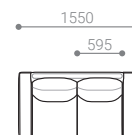

ITEM VARIATION

SOFA

SOFA 95

- ソファ 95

SIZE W 950 / D 900 / H 780 / SH 410 才数: 21 才

張地クラス	CLASS I	CLASS II	CLASS III	Ultrasuede®
PRICE (税込)	¥ 151,800	¥ 159,500	¥ 167,200	¥ 196,900

SOFA 155

- ソファ 155

SIZE W 1550 / D 900 / H 780 / SH 410 才数: 34 才

張地クラス	CLASS I	CLASS II	CLASS III	Ultrasuede®
PRICE (税込)	¥ 214,500	¥ 226,600	¥ 236,500	¥ 279,400

SOFA 165

- ソファ 165

SIZE W 1650 / D 900 / H 780 / SH 410 才数: 36 才