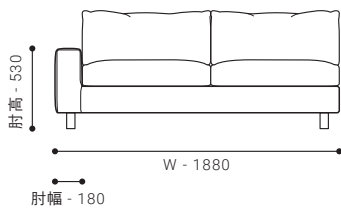

SIZE W 1950 / D 900 / H 780 / SH 410 才数: 42 才

張地クラス	CLASS I	CLASS II	CLASS III	Ultrasuede®
PRICE (税込)	¥ 254,100	¥ 268,400	¥ 280,500	¥ 331,100

SOFA 205

- ソファ 205

SIZE W 2050 / D 900 / H 780 / SH 410 才数: 45 才

張地クラス	CLASS I	CLASS II	CLASS III	Ultrasuede®
PRICE (税込)	¥ 260,700	¥ 275,000	¥ 288,200	¥ 338,800

ITEM VARIATION

ONE-ARM SOFA

ONE-ARM SOFA 78 [L/R]

- ワンアームソファ 78

SIZE W 780 / D 900 / H 780 / SH 410 才数: 17 才

張地クラス	CLASS I	CLASS II	CLASS III	Ultrasuede®
PRICE (税込)	¥ 140,800	¥ 147,400	¥ 154,000	¥ 181,500

ONE-ARM SOFA 138 [L/R]

- ワンアームソファ 138

SIZE W 1380 / D 900 / H 780 / SH 410 才数: 30 才

張地クラス	CLASS I	CLASS II	CLASS III	Ultrasuede®
PRICE (税込)	¥ 205,700	¥ 216,700	¥ 226,600	¥ 266,200

ONE-ARM SOFA 148 [L/R]

- ワンアームソファ 148