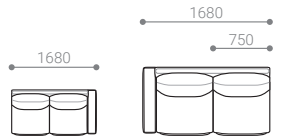

ONE-ARM SOFA 138 [L/R]

- ワンアームソファ 138

SIZE W 1380 / D 900 / H 780 / SH 410 才数: 30 才

張地クラス	CLASS I	CLASS II	CLASS III	Ultrasuede®
PRICE (税込)	¥ 205,700	¥ 216,700	¥ 226,600	¥ 266,200

ONE-ARM SOFA 148 [L/R]

- ワンアームソファ 148

SIZE W 1480 / D 900 / H 780 / SH 410 才数: 32 才

張地クラス	CLASS I	CLASS II	CLASS III	Ultrasuede®
PRICE (税込)	¥ 213,400	¥ 224,400	¥ 235,400	¥ 276,100

ITEM & PRICE LIST

>> ONE-ARM SOFA

ONE-ARM SOFA 158 [L/R]

- ワンアームソファ 158

SIZE W 1580 / D 900 / H 780 / SH 410 才数: 34 才 [L] [R]

張地クラス	CLASS I	CLASS II	CLASS III	Ultrasuede®
PRICE (税込)	¥ 221,100	¥ 233,200	¥ 243,100	¥ 287,100

ONE-ARM SOFA 168 [L/R]

- ワンアームソファ 168

SIZE W 1680 / D 900 / H 780 / SH 410 才数: 36 才 [L] [R]