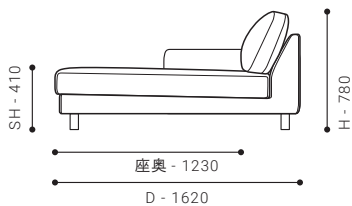

張地クラス	CLASS I	CLASS II	CLASS III	Ultrasuede®
PRICE (税込)	¥ 226,600	¥ 238,700	¥ 249,700	¥ 294,800

ONE-ARM SOFA 178 [L/R]

- ワンアームソファ 178

SIZE W 1780 / D 900 / H 780 / SH 410 才数: 38 才 [L] [R]

張地クラス	CLASS I	CLASS II	CLASS III	Ultrasuede®
PRICE (税込)	¥ 242,000	¥ 254,100	¥ 266,200	¥ 312,400

ONE-ARM SOFA 188 [L/R]

- ワンアームソファ 188

SIZE W 1880 / D 900 / H 780 / SH 410 才数: 40 才 [L] [R]

張地クラス	CLASS I	CLASS II	CLASS III	Ultrasuede®
PRICE (税込)	¥ 247,500	¥ 260,700	¥ 272,800	¥ 320,100

ITEM VARIATION

ONE-ARM COUCH

ONE-ARM COUCH 93 [L/R]

- ワンアームカウチ 93

SIZE W 930 / D 1620 / H 780 / SH 410 才数: 36 才 [L] [R]

張地クラス	CLASS I	CLASS II	CLASS III	Ultrasuede®
PRICE (税込)	¥ 199,100	¥ 209,000	¥ 217,800	¥ 255,200

ITEM & PRICE LIST

ITEM VARIATION

OTTOMAN

OTTOMAN

- オットマン

710

SIZE W 710 / D 470 / SH 410 才数: 6才

張地クラス	CLASS I	CLASS II	CLASS III	Ultrasuede®
PRICE (税込)	¥ 70,400	¥ 74,800	¥ 77,000	¥ 86,900