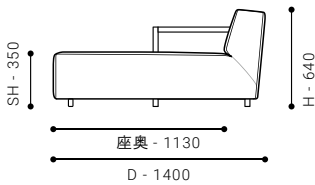

ONE-ARM SOFA 166 [L/R]

- ワンアームソファ 166

SIZE W 1660 / D 880 / H 640 / SH 350 才数: 39 才 [L] [R]

張地クラス	CLASS I	CLASS II	CLASS III	Ultrasuede®
PRICE (税込)	¥ 248,600	¥ 256,300	¥ 264,000	¥ 293,700

ONE-ARM SOFA 186 [L/R]

- ワンアームソファ 186

SIZE W 1860 / D 880 / H 640 / SH 350 才数: 44 才 [L] [R]

張地クラス	CLASS I	CLASS II	CLASS III	Ultrasuede®
PRICE (税込)	¥ 264,000	¥ 272,800	¥ 280,500	¥ 313,500

ONE-ARM SOFA 206 [L/R]

- ワンアームソファ 206

SIZE W 2060 / D 880 / H 640 / SH 350 才数: 48 才 [L] [R]

張地クラス	CLASS I	CLASS II	CLASS III	Ultrasuede®
PRICE (税込)	¥ 288,200	¥ 298,100	¥ 305,800	¥ 341,000

ITEM & PRICE LIST

ITEM VARIATION

ONE-ARM COUCH

ONE-ARM COUCH 96 [L/R]

- ワンアームカウチ 96

SIZE	W 960 / D 1400 / H 640 / SH 350	才数: 37 才	[L]	[R]
張地クラス	CLASS I	CLASS II	CLASS III	Ultrasuede®
PRICE	(税込) ￥235,400	￥242,000	￥248,600	￥272,800