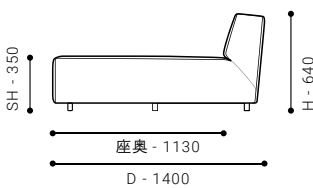

SIZE W 1560 / D 880 / H 640 / SH 350 才数: 35 才

張地クラス	CLASS I	CLASS II	CLASS III	Ultrasuede®
PRICE (税込)	¥ 202,400	¥ 210,100	¥ 216,700	¥ 247,500

ARMLESS SOFA 176

- アームレスソファ 176

SIZE W 1760 / D 880 / H 640 / SH 350 才数: 40 才

張地クラス	CLASS I	CLASS II	CLASS III	Ultrasuede®
PRICE (税込)	¥ 217,800	¥ 226,600	¥ 234,300	¥ 267,300

ARMLESS SOFA 196

- アームレスソファ 196

SIZE W 1960 / D 880 / H 640 / SH 350 才数: 45 才

張地クラス	CLASS I	CLASS II	CLASS III	Ultrasuede®
PRICE (税込)	¥ 240,900	¥ 250,800	¥ 259,600	¥ 293,700

ITEM VARIATION

ARMLESS COUCH

ARMLESS COUCH 86

- アームレスカウチ 86

SIZE W 860 / D 1400 / H 640 / SH 350 才数: 31 才

張地クラス	CLASS I	CLASS II	CLASS III	Ultrasuede®
PRICE (税込)	¥ 187,000	¥ 193,600	¥ 200,200	¥ 224,400

ARMLESS COUCH 116

- アームレスカウチ 116

SIZE W 1160 / D 1400 / H 640 / SH 350 才数: 42 才

張地クラス	CLASS I	CLASS II	CLASS III	Ultrasuede®
PRICE (税込)	¥ 218,900	¥ 226,600	¥ 233,200	¥ 261,800