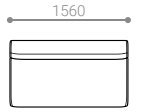

ARMLESS SOFA 116

- アームレスソファ 116

SIZE	W 1160 / D 880 / H 640 / SH 350	才数: 28 才	[L]	[R]
張地クラス	CLASS I	CLASS II	CLASS III	Ultrasuede®
PRICE	(税込) ￥173,800	￥181,500	￥187,000	￥211,200

ARMLESS SOFA 136

- アームレスソファ 136

SIZE	W 1360 / D 880 / H 640 / SH 350	才数: 31 才	[L]	[R]
張地クラス	CLASS I	CLASS II	CLASS III	Ultrasuede®
PRICE	(税込) ￥187,000	￥194,700	￥201,300	￥228,800

ITEM & PRICE LIST

>> ARMLESS SOFA

ARMLESS SOFA 156

- アームレスソファ 156

SIZE W 1560 / D 880 / H 640 / SH 350 才数: 35 才

張地クラス	CLASS I	CLASS II	CLASS III	Ultrasuede®
PRICE (税込)	¥ 202,400	¥ 210,100	¥ 216,700	¥ 247,500

ARMLESS SOFA 176

- アームレスソファ 176

SIZE W 1760 / D 880 / H 640 / SH 350 才数: 40 才