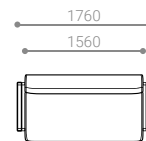

ITEM VARIATION

SOFA

SOFA 176

- ソファ 176

SIZE W 1760 / D 880 / H 640 / SH 350 才数: 42 才

張地クラス	CLASS I	CLASS II	CLASS III	Ultrasuede®
PRICE (税込)	¥ 298,100	¥ 305,800	¥ 312,400	¥ 342,100

SOFA 196

- ソファ 196

SIZE W 1960 / D 880 / H 640 / SH 350 才数: 47 才

張地クラス	CLASS I	CLASS II	CLASS III	Ultrasuede®
PRICE (税込)	¥ 312,400	¥ 321,200	¥ 328,900	¥ 361,900

SOFA 216

- ソファ 216

SIZE W 2160 / D 880 / H 640 / SH 350 才数: 51 才