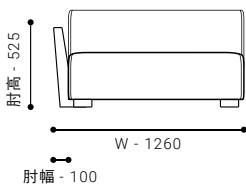

ONE-ARM SOFA 166 [L/R]

- ワンアームソファ 166

SIZE W 1660 / D 880 / H 640 / SH 350 才数: 39 才 [L] [R]

張地クラス	CLASS I	CLASS II	CLASS III	Ultrasuede®
PRICE (税込)	¥ 248,600	¥ 256,300	¥ 264,000	¥ 293,700

ONE-ARM SOFA 186 [L/R]

- ワンアームソファ 186

SIZE W 1860 / D 880 / H 640 / SH 350 才数: 44 才 [L] [R]

張地クラス	CLASS I	CLASS II	CLASS III	Ultrasuede®
PRICE (税込)	¥ 264,000	¥ 272,800	¥ 280,500	¥ 313,500

ONE-ARM SOFA 206 [L/R]

- ワンアームソファ 206

SIZE W 2060 / D 880 / H 640 / SH 350 才数: 48 才 [L] [R]

張地クラス	CLASS I	CLASS II	CLASS III	Ultrasuede®
PRICE (税込)	¥ 288,200	¥ 298,100	¥ 305,800	¥ 341,000

ITEM & PRICE LIST

ITEM VARIATION

ONE-ARM COUCH

ONE-ARM COUCH 96 [L/R]

- ワンアームカウチ 96

SIZE	W 960 / D 1400 / H 640 / SH 350	才数: 37 才	[L]	[R]
張地クラス	CLASS I	CLASS II	CLASS III	Ultrasuede®
PRICE	(税込) ￥235,400	￥242,000	￥248,600	￥272,800