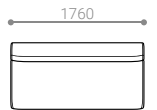

SIZE	W 1360 / D 880 / H 640 / SH 350	才数: 31 才	[L]	[R]
張地クラス	CLASS I	CLASS II	CLASS III	Ultrasuede®
PRICE	(税込) ￥187,000	￥194,700	￥201,300	￥228,800

ITEM & PRICE LIST

>> ARMLESS SOFA

ARMLESS SOFA 156

- アームレスソファ 156

SIZE W 1560 / D 880 / H 640 / SH 350 才数: 35 才

張地クラス	CLASS I	CLASS II	CLASS III	Ultrasuede®
PRICE (税込)	¥ 202,400	¥ 210,100	¥ 216,700	¥ 247,500

ARMLESS SOFA 176

- アームレスソファ 176

SIZE W 1760 / D 880 / H 640 / SH 350 才数: 40 才

張地クラス	CLASS I	CLASS II	CLASS III	Ultrasuede®
PRICE (税込)	¥ 217,800	¥ 226,600	¥ 234,300	¥ 267,300

ARMLESS SOFA 196

- アームレスソファ 196

SIZE W 1960 / D 880 / H 640 / SH 350 才数: 45 才

張地クラス	CLASS I	CLASS II	CLASS III	Ultrasuede®
PRICE (税込)	¥ 240,900	¥ 250,800	¥ 259,600	¥ 293,700