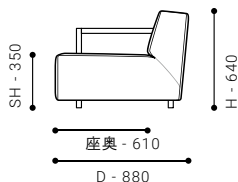

ITEM VARIATION

SOFA

SOFA 176

- ソファ 176

SIZE W 1760 / D 880 / H 640 / SH 350 才数: 42 才

張地クラス	CLASS I	CLASS II	CLASS III	Ultrasuede®
PRICE (税込)	¥ 298,100	¥ 305,800	¥ 312,400	¥ 342,100

SOFA 196

- ソファ 196

SIZE W 1960 / D 880 / H 640 / SH 350 才数: 47 才

張地クラス	CLASS I	CLASS II	CLASS III	Ultrasuede®
PRICE (税込)	¥ 312,400	¥ 321,200	¥ 328,900	¥ 361,900

SOFA 216

- ソファ 216

SIZE W 2160 / D 880 / H 640 / SH 350 才数: 51 才

張地クラス	CLASS I	CLASS II	CLASS III	Ultrasuede®
PRICE (税込)	¥ 334,400	¥ 343,200	¥ 352,000	¥ 387,200

ITEM & PRICE LIST

ITEM VARIATION

ONE-ARM SOFA

ONE-ARM SOFA 126 [L/R]

- ワンアームソファ 126

SIZE W 1260 / D 880 / H 640 / SH 350 才数: 30 才 [L] [R]