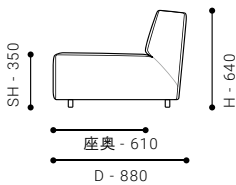

張地クラス	CLASS I	CLASS II	CLASS III	Ultrasuede®
PRICE (税込)	¥ 288,200	¥ 298,100	¥ 305,800	¥ 341,000

ITEM & PRICE LIST

ITEM VARIATION

ONE-ARM COUCH

ONE-ARM COUCH 96 [L/R]

- ワンアームカウチ 96

SIZE	W 960 / D 1400 / H 640 / SH 350	才数: 37 才	[L]	[R]
張地クラス	CLASS I	CLASS II	CLASS III	Ultrasuede®
PRICE	(税込) ￥235,400	￥242,000	￥248,600	￥272,800

ONE-ARM COUCH 126 [L/R]

- ワンアームカウチ 126

SIZE	W 1260 / D 1400 / H 640 / SH 350	才数: 47 才	[L]	[R]
張地クラス	CLASS I	CLASS II	CLASS III	Ultrasuede®
PRICE	(税込) ￥267,300	￥275,000	￥281,600	￥310,200

ITEM VARIATION

ARMLESS SOFA

ARMLESS SOFA 116

- アームレスソファ 116

SIZE	W 1160 / D 880 / H 640 / SH 350	才数: 28 才	[L]	[R]
張地クラス	CLASS I	CLASS II	CLASS III	Ultrasuede®
PRICE	(税込) ￥173,800	￥181,500	￥187,000	￥211,200

ARMLESS SOFA 136

- アームレスソファ 136

SIZE	W 1360 / D 880 / H 640 / SH 350	才数: 31 才	[L]	[R]
張地クラス	CLASS I	CLASS II	CLASS III	Ultrasuede®
PRICE	(税込) ￥187,000	￥194,700	￥201,300	￥228,800

ITEM & PRICE LIST

>> ARMLESS SOFA

ARMLESS SOFA 156

- アームレスソファ 156