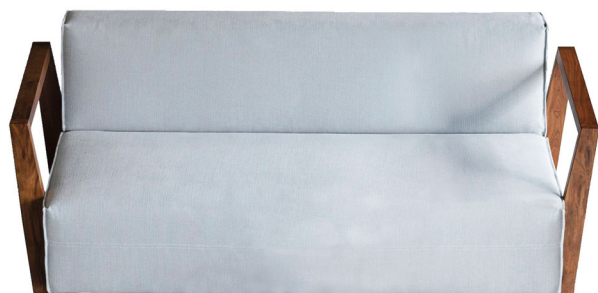

One-arm Sofa 126[R] / One-arm Couch 126[L]

BARIS
Armless Sofa 116

BARIS
Sofa 176

“BARIS”はEdition Eシリーズの中でも最もコンパクトでミニマルなソファです。座面を広く確保しながら、奥行きと高さを抑えた設計で空間を広く見せます。

つまみ縫製と木製アームに特徴を持たせ、本体はシンプルにすることで生地映えしやすく、多様なテイストを叶えます。

豊富な種類のアイテムを組み合わせることで横並びに延長したり、幅広いカウチでベッドのようにくつろいだり、自由なレイアウトを可能にします。

STRACUTURE

[本体バネ材]	—
[本体クッション]	積層ウレタンフォーム
[張り材]	選択可 ※推奨ファブリック：ドック、アバーメント、N.C.、アクアクリーンシリーズ
[脚・肘部]	木製（オイル塗装） 2種から選択可：ウォルナット/オーク
[ソファ脚高]	H 50mm
[特記事項]	※クッション・本体は、フルカバーリング方式を採用しております。本体のカバーを着脱する際には、肘を取り外していただく必要があります。