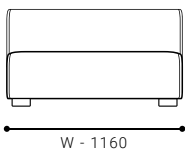

ITEM VARIATION

ARMLESS COUCH

ARMLESS COUCH 86

- アームレスカウチ 86

SIZE W 860 / D 1400 / H 640 / SH 350 才数: 31 才

張地クラス	CLASS I	CLASS II	CLASS III	Ultrasuede®
PRICE (税込)	¥ 187,000	¥ 193,600	¥ 200,200	¥ 224,400

ARMLESS COUCH 116

- アームレスカウチ 116

SIZE W 1160 / D 1400 / H 640 / SH 350 才数: 42 才

張地クラス	CLASS I	CLASS II	CLASS III	Ultrasuede®
PRICE (税込)	¥ 218,900	¥ 226,600	¥ 233,200	¥ 261,800