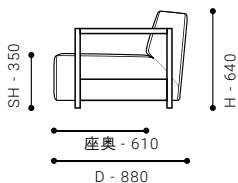

One-arm Sofa 126[R] / One-arm Couch 126[L]

BARIS
Armless Sofa 116

BARIS
Sofa 176

“BARIS”はEdition Eシリーズの中でも最もコンパクトでミニマルなソファです。座面を広く確保しながら、奥行きと高さを抑えた設計で空間を広く見せます。

つまみ縫製と木製アームに特徴を持たせ、本体はシンプルにすることで生地映えしやすく、多様なテイストを叶えます。

豊富な種類のアイテムを組み合わせることで横並びに延長したり、幅広いカウチでベッドのようにくつろいだり、自由なレイアウトを可能にします。

STRACUTURE

[本体バネ材]	—
[本体クッション]	積層ウレタンフォーム
[張り材]	選択可 ※推奨ファブリック：ドック、アバーメント、N.C.、アクアクリーンシリーズ
[脚・肘部]	木製（オイル塗装） 2種から選択可：ウォルナット/オーク
[ソファ脚高]	H 50mm
[特記事項]	※クッション・本体は、フルカバーリング方式を採用しております。本体のカバーを着脱する際には、肘を取り外していただく必要があります。

ITEM VARIATION

SOFA

SOFA 176

- ソファ 176

SIZE W 1760 / D 880 / H 640 / SH 350 才数: 42 才

張地クラス	CLASS I	CLASS II	CLASS III	Ultrasuede®
PRICE (税込)	¥ 298,100	¥ 305,800	¥ 312,400	¥ 342,100

SOFA 196

- ソファ 196

SIZE W 1960 / D 880 / H 640 / SH 350 才数: 47 才

張地クラス	CLASS I	CLASS II	CLASS III	Ultrasuede®
PRICE (税込)	¥ 312,400	¥ 321,200	¥ 328,900	¥ 361,900

SOFA 216

- ソファ 216

SIZE W 2160 / D 880 / H 640 / SH 350 才数: 51 才