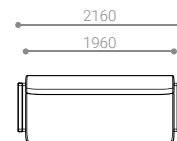

SIZE W 1960 / D 880 / H 640 / SH 350 才数: 47 才

張地クラス	CLASS I	CLASS II	CLASS III	Ultrasuede®
PRICE (税込)	¥ 312,400	¥ 321,200	¥ 328,900	¥ 361,900

SOFA 216

- ソファ 216

SIZE W 2160 / D 880 / H 640 / SH 350 才数: 51 才

張地クラス	CLASS I	CLASS II	CLASS III	Ultrasuede®
PRICE (税込)	¥ 334,400	¥ 343,200	¥ 352,000	¥ 387,200

ITEM & PRICE LIST

ITEM VARIATION

ONE-ARM SOFA

ONE-ARM SOFA 126 [L/R]

- ワンアームソファ 126

SIZE W 1260 / D 880 / H 640 / SH 350 才数: 30 才 [L] [R]