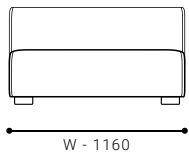

ONE-ARM COUCH 126 [L/R]

- ワンアームカウチ 126

SIZE	W 1260 / D 1400 / H 640 / SH 350	才数: 47 才	[L]	[R]
張地クラス	CLASS I	CLASS II	CLASS III	Ultrasuede®
PRICE	(税込) ￥267,300	￥275,000	￥281,600	￥310,200

ITEM VARIATION

ARMLESS SOFA

ARMLESS SOFA 116

- アームレスソファ 116

SIZE	W 1160 / D 880 / H 640 / SH 350	才数: 28 才	[L]	[R]
張地クラス	CLASS I	CLASS II	CLASS III	Ultrasuede®
PRICE	(税込) ￥173,800	￥181,500	￥187,000	￥211,200

ARMLESS SOFA 136

- アームレスソファ 136