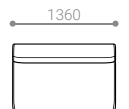

ONE-ARM COUCH 126 [L/R]

- ワンアームカウチ 126

SIZE	W 1260 / D 1400 / H 640 / SH 350	才数: 47 才	[L]	[R]
張地クラス	CLASS I	CLASS II	CLASS III	Ultrasuede®
PRICE	(税込) ￥267,300	￥275,000	￥281,600	￥310,200

ITEM VARIATION

ARMLESS SOFA

ARMLESS SOFA 116

- アームレスソファ 116

SIZE	W 1160 / D 880 / H 640 / SH 350	才数: 28 才	[L]	[R]
張地クラス	CLASS I	CLASS II	CLASS III	Ultrasuede®
PRICE	(税込) ￥173,800	￥181,500	￥187,000	￥211,200

ARMLESS SOFA 136

- アームレスソファ 136

SIZE	W 1360 / D 880 / H 640 / SH 350	才数: 31 才	[L]	[R]
張地クラス	CLASS I	CLASS II	CLASS III	Ultrasuede®
PRICE	(税込) ￥187,000	￥194,700	￥201,300	￥228,800

ITEM & PRICE LIST

>> ARMLESS SOFA

ARMLESS SOFA 156

- アームレスソファ 156