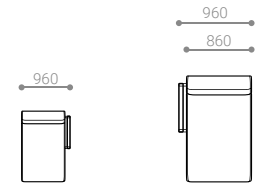

- ワンアームソファ 186

SIZE W 1860 / D 880 / H 640 / SH 350 才数: 44 才 [L] [R]

張地クラス	CLASS I	CLASS II	CLASS III	Ultrasuede®
PRICE (税込)	¥ 264,000	¥ 272,800	¥ 280,500	¥ 313,500

ONE-ARM SOFA 206 [L/R]

- ワンアームソファ 206

SIZE W 2060 / D 880 / H 640 / SH 350 才数: 48 才 [L] [R]

張地クラス	CLASS I	CLASS II	CLASS III	Ultrasuede®
PRICE (税込)	¥ 288,200	¥ 298,100	¥ 305,800	¥ 341,000

ITEM & PRICE LIST

ITEM VARIATION

ONE-ARM COUCH

ONE-ARM COUCH 96 [L/R]

- ワンアームカウチ 96

SIZE	W 960 / D 1400 / H 640 / SH 350	才数: 37 才	[L]	[R]
張地クラス	CLASS I	CLASS II	CLASS III	Ultrasuede®
PRICE	(税込) ￥235,400	￥242,000	￥248,600	￥272,800

ONE-ARM COUCH 126 [L/R]

- ワンアームカウチ 126

SIZE	W 1260 / D 1400 / H 640 / SH 350	才数: 47 才	[L]	[R]
張地クラス	CLASS I	CLASS II	CLASS III	Ultrasuede®
PRICE	(税込) ￥267,300	￥275,000	￥281,600	￥310,200

ITEM VARIATION

ARMLESS SOFA