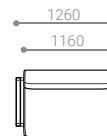

SIZE W 1960 / D 880 / H 640 / SH 350 才数: 47 才

張地クラス	CLASS I	CLASS II	CLASS III	Ultrasuede®
PRICE (税込)	¥ 312,400	¥ 321,200	¥ 328,900	¥ 361,900

SOFA 216

- ソファ 216

SIZE W 2160 / D 880 / H 640 / SH 350 才数: 51 才

張地クラス	CLASS I	CLASS II	CLASS III	Ultrasuede®
PRICE (税込)	¥ 334,400	¥ 343,200	¥ 352,000	¥ 387,200

ITEM & PRICE LIST

ITEM VARIATION

ONE-ARM SOFA

ONE-ARM SOFA 126 [L/R]

- ワンアームソファ 126

SIZE W 1260 / D 880 / H 640 / SH 350 才数: 30 才 [L] [R]

張地クラス	CLASS I	CLASS II	CLASS III	Ultrasuede®
PRICE (税込)	¥ 221,100	¥ 227,700	¥ 233,200	¥ 258,500

ONE-ARM SOFA 146 [L/R]

- ワンアームソファ 146

SIZE W 1460 / D 880 / H 640 / SH 350 才数: 35 才 [L] [R]

張地クラス	CLASS I	CLASS II	CLASS III	Ultrasuede®
PRICE (税込)	¥ 234,300	¥ 242,000	¥ 248,600	¥ 276,100