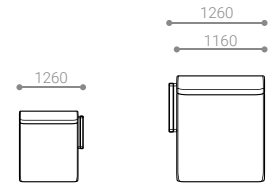

- ワンアームソファ 186

SIZE W 1860 / D 880 / H 640 / SH 350 才数: 44 才 [L] [R]

張地クラス	CLASS I	CLASS II	CLASS III	Ultrasuede®
PRICE (税込)	¥ 264,000	¥ 272,800	¥ 280,500	¥ 313,500

ONE-ARM SOFA 206 [L/R]

- ワンアームソファ 206

SIZE W 2060 / D 880 / H 640 / SH 350 才数: 48 才 [L] [R]

張地クラス	CLASS I	CLASS II	CLASS III	Ultrasuede®
PRICE (税込)	¥ 288,200	¥ 298,100	¥ 305,800	¥ 341,000

ITEM & PRICE LIST

ITEM VARIATION

ONE-ARM COUCH

ONE-ARM COUCH 96 [L/R]

- ワンアームカウチ 96

SIZE	W 960 / D 1400 / H 640 / SH 350	才数: 37 才	[L]	[R]
張地クラス	CLASS I	CLASS II	CLASS III	Ultrasuede®
PRICE	(税込) ￥235,400	￥242,000	￥248,600	￥272,800

ONE-ARM COUCH 126 [L/R]

- ワンアームカウチ 126

SIZE	W 1260 / D 1400 / H 640 / SH 350	才数: 47 才	[L]	[R]
張地クラス	CLASS I	CLASS II	CLASS III	Ultrasuede®
PRICE	(税込) ￥267,300	￥275,000	￥281,600	￥310,200

ITEM VARIATION

ARMLESS SOFA

ARMLESS SOFA 116

- アームレスソファ 116

SIZE	W 1160 / D 880 / H 640 / SH 350	才数: 28 才	[L]	[R]
張地クラス	CLASS I	CLASS II	CLASS III	Ultrasuede®
PRICE	(税込) ￥173,800	￥181,500	￥187,000	￥211,200

ARMLESS SOFA 136

- アームレスソファ 136