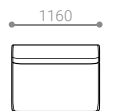

張地クラス	CLASS I	CLASS II	CLASS III	Ultrasuede®
PRICE (税込)	¥ 288,200	¥ 298,100	¥ 305,800	¥ 341,000

ITEM & PRICE LIST

ITEM VARIATION

ONE-ARM COUCH

ONE-ARM COUCH 96 [L/R]

- ワンアームカウチ 96

SIZE	W 960 / D 1400 / H 640 / SH 350	才数: 37 才	[L]	[R]
張地クラス	CLASS I	CLASS II	CLASS III	Ultrasuede®
PRICE	(税込) ￥235,400	￥242,000	￥248,600	￥272,800

ONE-ARM COUCH 126 [L/R]

- ワンアームカウチ 126

SIZE	W 1260 / D 1400 / H 640 / SH 350	才数: 47 才	[L]	[R]
張地クラス	CLASS I	CLASS II	CLASS III	Ultrasuede®
PRICE	(税込) ￥267,300	￥275,000	￥281,600	￥310,200

ITEM VARIATION

ARMLESS SOFA

ARMLESS SOFA 116

- アームレスソファ 116

SIZE	W 1160 / D 880 / H 640 / SH 350	才数: 28 才	[L]	[R]
張地クラス	CLASS I	CLASS II	CLASS III	Ultrasuede®
PRICE	(税込) ￥173,800	￥181,500	￥187,000	￥211,200

ARMLESS SOFA 136

- アームレスソファ 136