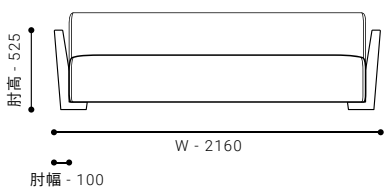

ITEM VARIATION

SOFA

SOFA 176

- ソファ 176

SIZE W 1760 / D 880 / H 640 / SH 350 才数: 42 才

張地クラス	CLASS I	CLASS II	CLASS III	Ultrasuede®
PRICE (税込)	¥ 298,100	¥ 305,800	¥ 312,400	¥ 342,100

SOFA 196

- ソファ 196

SIZE W 1960 / D 880 / H 640 / SH 350 才数: 47 才

張地クラス	CLASS I	CLASS II	CLASS III	Ultrasuede®
PRICE (税込)	¥ 312,400	¥ 321,200	¥ 328,900	¥ 361,900

SOFA 216

- ソファ 216

SIZE W 2160 / D 880 / H 640 / SH 350 才数: 51 才

張地クラス	CLASS I	CLASS II	CLASS III	Ultrasuede®
PRICE (税込)	¥ 334,400	¥ 343,200	¥ 352,000	¥ 387,200