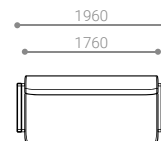

ITEM VARIATION

SOFA

SOFA 176

- ソファ 176

SIZE W 1760 / D 880 / H 640 / SH 350 才数: 42 才

張地クラス	CLASS I	CLASS II	CLASS III	Ultrasuede®
PRICE (税込)	¥ 298,100	¥ 305,800	¥ 312,400	¥ 342,100

SOFA 196

- ソファ 196

SIZE W 1960 / D 880 / H 640 / SH 350 才数: 47 才

張地クラス	CLASS I	CLASS II	CLASS III	Ultrasuede®
PRICE (税込)	¥ 312,400	¥ 321,200	¥ 328,900	¥ 361,900

SOFA 216

- ソファ 216

SIZE W 2160 / D 880 / H 640 / SH 350 才数: 51 才