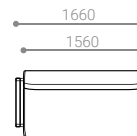

張地クラス	CLASS I	CLASS II	CLASS III	Ultrasuede®
PRICE (税込)	¥ 221,100	¥ 227,700	¥ 233,200	¥ 258,500

ONE-ARM SOFA 146 [L/R]

- ワンアームソファ 146

SIZE W 1460 / D 880 / H 640 / SH 350 才数: 35 才 [L] [R]

張地クラス	CLASS I	CLASS II	CLASS III	Ultrasuede®
PRICE (税込)	¥ 234,300	¥ 242,000	¥ 248,600	¥ 276,100

ONE-ARM SOFA 166 [L/R]

- ワンアームソファ 166

SIZE W 1660 / D 880 / H 640 / SH 350 才数: 39 才 [L] [R]

張地クラス	CLASS I	CLASS II	CLASS III	Ultrasuede®
PRICE (税込)	¥ 248,600	¥ 256,300	¥ 264,000	¥ 293,700

ONE-ARM SOFA 186 [L/R]