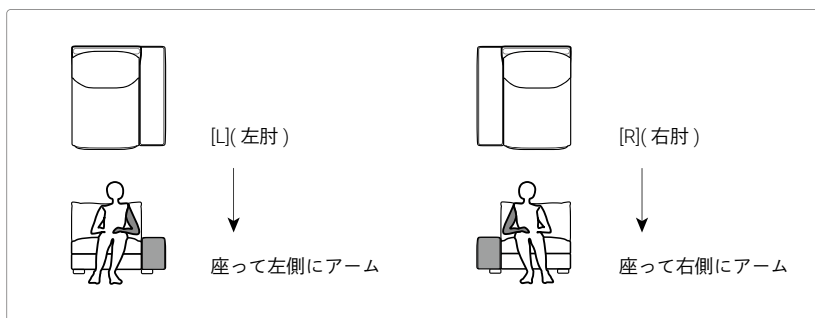

1. 張地と価格について ..... ※張地のクラスによって、価格が異なります。
   ※弊社の取引先メーカーからの張地の取り寄せも可能です(要別途見積り)。
   ※お客様から張地を支給いただく場合、お見積り価格は張地の条件により異なります。

1. ソファのご注文について ..... ※片側のみにアームのある商品では、「右肘」「左肘」をご指定いただいております。
   弊社資料では[L](左肘)、[R](右肘)での表記となります。下図を参照にご検討ください。