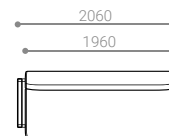

ONE-ARM SOFA 166 [L/R]

- ワンアームソファ 166

SIZE W 1660 / D 880 / H 640 / SH 350 才数: 39 才 [L] [R]

張地クラス	CLASS I	CLASS II	CLASS III	Ultrasuede®
PRICE (税込)	¥ 248,600	¥ 256,300	¥ 264,000	¥ 293,700

ONE-ARM SOFA 186 [L/R]

- ワンアームソファ 186

SIZE W 1860 / D 880 / H 640 / SH 350 才数: 44 才 [L] [R]

張地クラス	CLASS I	CLASS II	CLASS III	Ultrasuede®
PRICE (税込)	¥ 264,000	¥ 272,800	¥ 280,500	¥ 313,500

ONE-ARM SOFA 206 [L/R]

- ワンアームソファ 206

SIZE W 2060 / D 880 / H 640 / SH 350 才数: 48 才 [L] [R]

張地クラス	CLASS I	CLASS II	CLASS III	Ultrasuede®
PRICE (税込)	¥ 288,200	¥ 298,100	¥ 305,800	¥ 341,000

ITEM & PRICE LIST

ITEM VARIATION

ONE-ARM COUCH

ONE-ARM COUCH 96 [L/R]

- ワンアームカウチ 96

SIZE	W 960 / D 1400 / H 640 / SH 350	才数: 37 才	[L]	[R]
張地クラス	CLASS I	CLASS II	CLASS III	Ultrasuede®
PRICE	(税込) ￥235,400	￥242,000	￥248,600	￥272,800