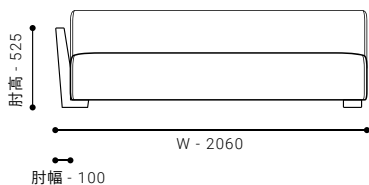

ITEM & PRICE LIST

ITEM VARIATION

ONE-ARM SOFA

ONE-ARM SOFA 126 [L/R]

- ワンアームソファ 126

SIZE W 1260 / D 880 / H 640 / SH 350 才数: 30 才 [L] [R]

張地クラス	CLASS I	CLASS II	CLASS III	Ultrasuede®
PRICE (税込)	¥ 221,100	¥ 227,700	¥ 233,200	¥ 258,500

ONE-ARM SOFA 146 [L/R]

- ワンアームソファ 146

SIZE W 1460 / D 880 / H 640 / SH 350 才数: 35 才 [L] [R]

張地クラス	CLASS I	CLASS II	CLASS III	Ultrasuede®
PRICE (税込)	¥ 234,300	¥ 242,000	¥ 248,600	¥ 276,100

ONE-ARM SOFA 166 [L/R]

- ワンアームソファ 166

SIZE W 1660 / D 880 / H 640 / SH 350 才数: 39 才 [L] [R]

張地クラス	CLASS I	CLASS II	CLASS III	Ultrasuede®
PRICE (税込)	¥ 248,600	¥ 256,300	¥ 264,000	¥ 293,700

ONE-ARM SOFA 186 [L/R]

- ワンアームソファ 186

SIZE W 1860 / D 880 / H 640 / SH 350 才数: 44 才 [L] [R]

張地クラス	CLASS I	CLASS II	CLASS III	Ultrasuede®
PRICE (税込)	¥ 264,000	¥ 272,800	¥ 280,500	¥ 313,500

ONE-ARM SOFA 206 [L/R]

- ワンアームソファ 206

SIZE W 2060 / D 880 / H 640 / SH 350 才数: 48 才 [L] [R]

張地クラス	CLASS I	CLASS II	CLASS III	Ultrasuede®
PRICE (税込)	¥ 288,200	¥ 298,100	¥ 305,800	¥ 341,000