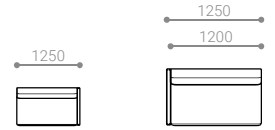

SIZE W 1900 / D 750 / H 690 / SH 390 才数: 40 才

張地クラス	CLASS I	CLASS II	CLASS III	Ultrasuede®
PRICE (税込)	¥ 324,500	¥ 332,200	¥ 338,800	¥ 376,200

SOFA 210

-ソファ 210

SIZE W 2100 / D 750 / H 690 / SH 390 才数: 45 才

張地クラス	CLASS I	CLASS II	CLASS III	Ultrasuede®
PRICE (税込)	¥ 342,100	¥ 350,900	¥ 358,600	¥ 390,500

ITEM VARIATION

ONE-ARM SOFA

ONE-ARM SOFA 125 [L/R]

- ワンアームソファ 125

SIZE W 1250 / D 750 / H 690 / SH 390 才数: 27 才 [L] [R]

張地クラス	CLASS I	CLASS II	CLASS III	Ultrasuede®
PRICE (税込)	¥ 232,100	¥ 238,700	¥ 244,200	¥ 278,300

ONE-ARM SOFA 145 [L/R]

- ワンアームソファ 145

SIZE W 1450 / D 750 / H 690 / SH 390 才数: 31 才 [L] [R]

張地クラス	CLASS I	CLASS II	CLASS III	Ultrasuede®
PRICE (税込)	¥ 243,100	¥ 249,700	¥ 255,200	¥ 286,000