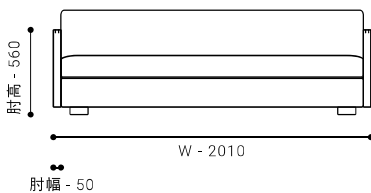

ITEM VARIATION

SOFA

SOFA 170

-ソファ 170

SIZE W 1700 / D 750 / H 690 / SH 390 才数: 36 才

張地クラス	CLASS I	CLASS II	CLASS III	Ultrasuede®
PRICE (税込)	¥ 312,400	¥ 320,100	¥ 326,700	¥ 367,400

SOFA 190

-ソファ 190

SIZE W 1900 / D 750 / H 690 / SH 390 才数: 40 才

張地クラス	CLASS I	CLASS II	CLASS III	Ultrasuede®
PRICE (税込)	¥ 324,500	¥ 332,200	¥ 338,800	¥ 376,200

SOFA 210

-ソファ 210

SIZE W 2100 / D 750 / H 690 / SH 390 才数: 45 才

張地クラス	CLASS I	CLASS II	CLASS III	Ultrasuede®
PRICE (税込)	¥ 342,100	¥ 350,900	¥ 358,600	¥ 390,500