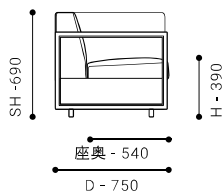

ONE-ARM SOFA 165 [L/R]

- ワンアームソファ 165

SIZE W 1650 / D 750 / H 700 / SH 390 才数: 35 才 [L] [R]

張地クラス	CLASS I	CLASS II	CLASS III	Ultrasuede®
PRICE (税込)	¥ 254,100	¥ 261,800	¥ 268,400	¥ 295,900

ONE-ARM SOFA 185 [L/R]

- ワンアームソファ 185

SIZE W 1850 / D 750 / H 700 / SH 390 才数: 39 才 [L] [R]

張地クラス	CLASS I	CLASS II	CLASS III	Ultrasuede®
PRICE (税込)	¥ 273,900	¥ 282,700	¥ 289,300	¥ 326,700

ONE-ARM SOFA 205 [L/R]

- ワンアームソファ 205

SIZE W 2050 / D 750 / H 700 / SH 390 才数: 44 才 [L] [R]

張地クラス	CLASS I	CLASS II	CLASS III	Ultrasuede®
PRICE (税込)	¥ 287,100	¥ 295,900	¥ 303,600	¥ 336,600

ITEM VARIATION

ONE-ARM CORNER SOFA

ONE-ARM CORNER SOFA 165 [L/R]

- ワンアームコーナーソファ 165

SIZE W 1650 / D 750 / H 690 / SH 390 才数: 35 才 [L] [R]