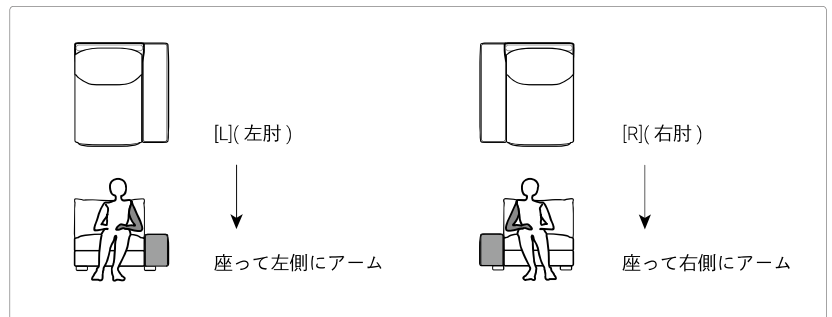

1. 張地と価格について ..... ※張地のクラスによって、価格が異なります。
   ※弊社の取引先メーカーからの張地の取り寄せも可能です(要別途見積り)。
   ※お客様から張地を支給いただく場合、お見積り価格は張地の条件により異なります。

1. ソファのご注文について ..... ※片側のみにアームのある商品では、「右肘」「左肘」をご指定いただいております。
   弊社資料では[L](左肘)、[R](右肘)での表記となります。下図を参照にご確認ください。