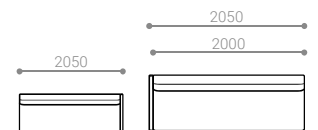

ONE-ARM SOFA 165 [L/R]

- ワンアームソファ 165

SIZE W 1650 / D 750 / H 700 / SH 390 才数: 35 才 [L] [R]

張地クラス	CLASS I	CLASS II	CLASS III	Ultrasuede®
PRICE (税込)	¥ 254,100	¥ 261,800	¥ 268,400	¥ 295,900

ONE-ARM SOFA 185 [L/R]

- ワンアームソファ 185

SIZE W 1850 / D 750 / H 700 / SH 390 才数: 39 才 [L] [R]

張地クラス	CLASS I	CLASS II	CLASS III	Ultrasuede®
PRICE (税込)	¥ 273,900	¥ 282,700	¥ 289,300	¥ 326,700

ONE-ARM SOFA 205 [L/R]

- ワンアームソファ 205

SIZE W 2050 / D 750 / H 700 / SH 390 才数: 44 才 [L] [R]

張地クラス	CLASS I	CLASS II	CLASS III	Ultrasuede®
PRICE (税込)	¥ 287,100	¥ 295,900	¥ 303,600	¥ 336,600

ITEM VARIATION

ONE-ARM CORNER SOFA

ONE-ARM CORNER SOFA 165 [L/R]

- ワンアームコーナーソファ 165

SIZE W 1650 / D 750 / H 690 / SH 390 才数: 35 才 [L] [R]