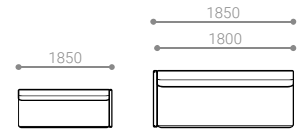

張地クラス	CLASS I	CLASS II	CLASS III	Ultrasuede®
PRICE (税込)	¥ 232,100	¥ 238,700	¥ 244,200	¥ 278,300

ONE-ARM SOFA 145 [L/R]

- ワンアームソファ 145

SIZE W 1450 / D 750 / H 690 / SH 390 才数: 31 才 [L] [R]

張地クラス	CLASS I	CLASS II	CLASS III	Ultrasuede®
PRICE (税込)	¥ 243,100	¥ 249,700	¥ 255,200	¥ 286,000

ONE-ARM SOFA 165 [L/R]

- ワンアームソファ 165

SIZE W 1650 / D 750 / H 700 / SH 390 才数: 35 才 [L] [R]

張地クラス	CLASS I	CLASS II	CLASS III	Ultrasuede®
PRICE (税込)	¥ 254,100	¥ 261,800	¥ 268,400	¥ 295,900

ONE-ARM SOFA 185 [L/R]

- ワンアームソファ 185

SIZE W 1850 / D 750 / H 700 / SH 390 才数: 39 才 [L] [R]

張地クラス	CLASS I	CLASS II	CLASS III	Ultrasuede®
PRICE (税込)	¥ 273,900	¥ 282,700	¥ 289,300	¥ 326,700

ONE-ARM SOFA 205 [L/R]

- ワンアームソファ 205

SIZE W 2050 / D 750 / H 700 / SH 390 才数: 44 才 [L] [R]