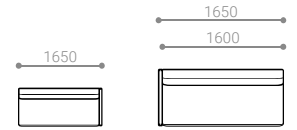

張地クラス	CLASS I	CLASS II	CLASS III	Ultrasuede®
PRICE (税込)	¥ 232,100	¥ 238,700	¥ 244,200	¥ 278,300

ONE-ARM SOFA 145 [L/R]

- ワンアームソファ 145

SIZE W 1450 / D 750 / H 690 / SH 390 才数: 31 才 [L] [R]

張地クラス	CLASS I	CLASS II	CLASS III	Ultrasuede®
PRICE (税込)	¥ 243,100	¥ 249,700	¥ 255,200	¥ 286,000

ONE-ARM SOFA 165 [L/R]

- ワンアームソファ 165

SIZE W 1650 / D 750 / H 700 / SH 390 才数: 35 才 [L] [R]

張地クラス	CLASS I	CLASS II	CLASS III	Ultrasuede®
PRICE (税込)	¥ 254,100	¥ 261,800	¥ 268,400	¥ 295,900

ONE-ARM SOFA 185 [L/R]