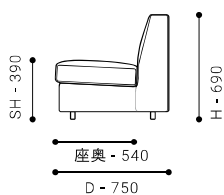

張地クラス	CLASS I	CLASS II	CLASS III	Ultrasuede®
PRICE (税込)	¥ 270,600	¥ 279,400	¥ 286,000	¥ 315,700

ONE-ARM CORNER SOFA 185 [L/R]

- ワンアームコーナーソファ 185

SIZE W 1850 / D 750 / H 690 / SH 390 才数: 39 才 [L] [R]

張地クラス	CLASS I	CLASS II	CLASS III	Ultrasuede®
PRICE (税込)	¥ 286,000	¥ 294,800	¥ 302,500	¥ 334,400

ONE-ARM CORNER SOFA 205 [L/R]

- ワンアームコーナーソファ 205

SIZE W 2050 / D 750 / H 690 / SH 390 才数: 44 才 [L] [R]

張地クラス	CLASS I	CLASS II	CLASS III	Ultrasuede®
PRICE (税込)	¥ 302,500	¥ 312,400	¥ 320,100	¥ 355,300

ITEM VARIATION

ARMLESS SOFA

ARMLESS SOFA

- アームレスソファ

SIZE W 1200 / D 750 / H 700 / SH 390 才数: 26 才

張地クラス	CLASS I	CLASS II	CLASS III	Ultrasuede®
PRICE (税込)	¥ 176,000	¥ 182,600	¥ 188,100	¥ 212,300

ITEM VARIATION

OTTOMAN

OTTOMAN

- オットマン

SIZE W 750 / D 750 / SH 390 才数: 11 才

張地クラス	CLASS I	CLASS II	CLASS III	Ultrasuede®
PRICE (税込)	¥ 105,600	¥ 110,000	¥ 113,300	¥ 126,500