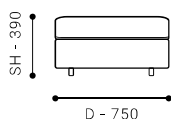

ARMLESS SOFA

ARMLESS SOFA

- アームレスソファ

SIZE W 1200 / D 750 / H 700 / SH 390 才数: 26 才

張地クラス	CLASS I	CLASS II	CLASS III	Ultrasuede®
PRICE (税込)	¥ 176,000	¥ 182,600	¥ 188,100	¥ 212,300

ITEM VARIATION

OTTOMAN

OTTOMAN

- オットマン

SIZE W 750 / D 750 / SH 390 才数: 11 才

張地クラス	CLASS I	CLASS II	CLASS III	Ultrasuede®
PRICE (税込)	¥ 105,600	¥ 110,000	¥ 113,300	¥ 126,500