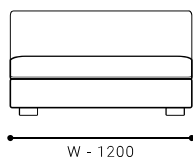

ONE-ARM CORNER SOFA 205 [L/R]

- ワンアームコーナーソファ 205

SIZE W 2050 / D 750 / H 690 / SH 390 才数: 44 才 [L] [R]

張地クラス	CLASS I	CLASS II	CLASS III	Ultrasuede®
PRICE (税込)	¥ 302,500	¥ 312,400	¥ 320,100	¥ 355,300

ITEM VARIATION

ARMLESS SOFA

ARMLESS SOFA

- アームレスソファ

SIZE W 1200 / D 750 / H 700 / SH 390 才数: 26 才

張地クラス	CLASS I	CLASS II	CLASS III	Ultrasuede®
PRICE (税込)	¥ 176,000	¥ 182,600	¥ 188,100	¥ 212,300

ITEM VARIATION

OTTOMAN

OTTOMAN