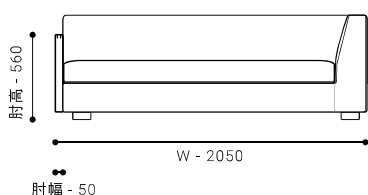

- ワンアームソファ 185

SIZE W 1850 / D 750 / H 700 / SH 390 才数: 39 才 [L] [R]

張地クラス	CLASS I	CLASS II	CLASS III	Ultrasuede®
PRICE (税込)	¥ 273,900	¥ 282,700	¥ 289,300	¥ 326,700

ONE-ARM SOFA 205 [L/R]

- ワンアームソファ 205

SIZE W 2050 / D 750 / H 700 / SH 390 才数: 44 才 [L] [R]

張地クラス	CLASS I	CLASS II	CLASS III	Ultrasuede®
PRICE (税込)	¥ 287,100	¥ 295,900	¥ 303,600	¥ 336,600

ITEM VARIATION

ONE-ARM CORNER SOFA

ONE-ARM CORNER SOFA 165 [L/R]

- ワンアームコーナーソファ 165

SIZE W 1650 / D 750 / H 690 / SH 390 才数: 35 才 [L] [R]