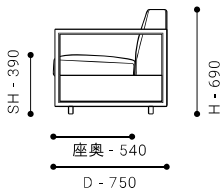

ITEM VARIATION

SOFA