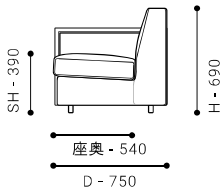

ITEM VARIATION

SOFA

SOFA 170

-ソファ 170

SIZE W 1700 / D 750 / H 690 / SH 390 才数: 36 才

張地クラス	CLASS I	CLASS II	CLASS III	Ultrasuede®
PRICE (税込)	¥ 312,400	¥ 320,100	¥ 326,700	¥ 367,400

SOFA 190

-ソファ 190

SIZE W 1900 / D 750 / H 690 / SH 390 才数: 40 才

張地クラス	CLASS I	CLASS II	CLASS III	Ultrasuede®
PRICE (税込)	¥ 324,500	¥ 332,200	¥ 338,800	¥ 376,200

SOFA 210

-ソファ 210

SIZE W 2100 / D 750 / H 690 / SH 390 才数: 45 才

張地クラス	CLASS I	CLASS II	CLASS III	Ultrasuede®
PRICE (税込)	¥ 342,100	¥ 350,900	¥ 358,600	¥ 390,500

ITEM VARIATION

ONE-ARM SOFA

ONE-ARM SOFA 125 [L/R]

- ワンアームソファ 125

SIZE W 1250 / D 750 / H 690 / SH 390 才数: 27 才 [L] [R]

張地クラス	CLASS I	CLASS II	CLASS III	Ultrasuede®
PRICE (税込)	¥ 232,100	¥ 238,700	¥ 244,200	¥ 278,300

ONE-ARM SOFA 145 [L/R]

- ワンアームソファ 145

SIZE W 1450 / D 750 / H 690 / SH 390 才数: 31 才 [L] [R]

張地クラス	CLASS I	CLASS II	CLASS III	Ultrasuede®
PRICE (税込)	¥ 243,100	¥ 249,700	¥ 255,200	¥ 286,000