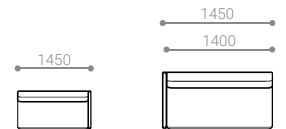

SIZE W 1900 / D 750 / H 690 / SH 390 才数: 40 才

張地クラス	CLASS I	CLASS II	CLASS III	Ultrasuede®
PRICE (税込)	¥ 324,500	¥ 332,200	¥ 338,800	¥ 376,200

SOFA 210

-ソファ 210

SIZE W 2100 / D 750 / H 690 / SH 390 才数: 45 才

張地クラス	CLASS I	CLASS II	CLASS III	Ultrasuede®
PRICE (税込)	¥ 342,100	¥ 350,900	¥ 358,600	¥ 390,500

ITEM VARIATION

ONE-ARM SOFA

ONE-ARM SOFA 125 [L/R]

- ワンアームソファ 125

SIZE W 1250 / D 750 / H 690 / SH 390 才数: 27 才 [L] [R]

張地クラス	CLASS I	CLASS II	CLASS III	Ultrasuede®
PRICE (税込)	¥ 232,100	¥ 238,700	¥ 244,200	¥ 278,300

ONE-ARM SOFA 145 [L/R]

- ワンアームソファ 145

SIZE W 1450 / D 750 / H 690 / SH 390 才数: 31 才 [L] [R]

張地クラス	CLASS I	CLASS II	CLASS III	Ultrasuede®
PRICE (税込)	¥ 243,100	¥ 249,700	¥ 255,200	¥ 286,000