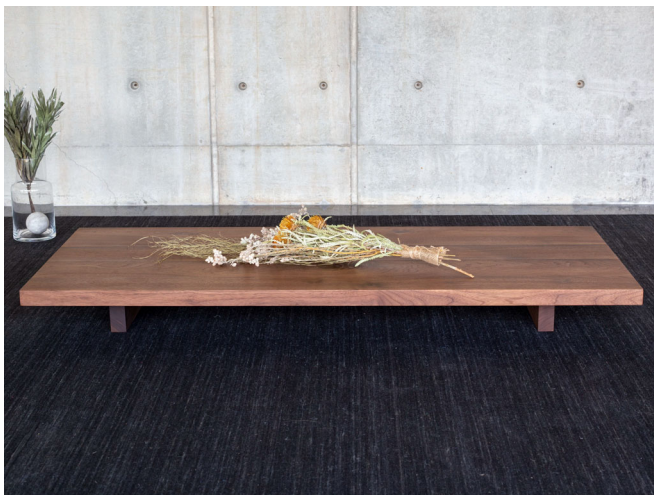

'STANDARD, Series

NOUS
PROJECTS™

ATE TABLE - アテ テーブル

LIVING TABLE TYPE A + B
[Walnut]

LIVING TABLE TYPE A + B

[Oak]

STRACUTURE

- [天板] 無垢材 2種から選択可
ウォルナット: オイル塗装
オーク: オイル塗装
- [脚部] 無垢材

ATE TABLE - アテ テーブル

NOUS
PROJECTS™

ITEM & PRICE LIST - 商品アイテム・価格表

ITEM VARIATION

LIVING TABLE

LIVING TABLE TYPE A

- リビングテーブル タイプ A

SIZE W 1500 / D 650 / H 150 才数: 17 才