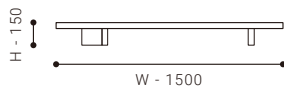

'STANDARD, Series

NOUS
PROJECTS™

ATE TABLE - アテ テーブル

LIVING TABLE TYPE A + B
[Walnut]

LIVING TABLE TYPE A + B

[Oak]

STRACUTURE

- [天板] 無垢材 2種から選択可
ウォルナット: オイル塗装
オーク: オイル塗装
- [脚部] 無垢材

ATE TABLE - アテ テーブル

NOUS
PROJECTS™

ITEM & PRICE LIST - 商品アイテム・価格表

ITEM VARIATION

LIVING TABLE

LIVING TABLE TYPE A

- リビングテーブル タイプ A

SIZE W 1500 / D 650 / H 150 才数: 17 才

PRICE (税込) ¥ 193,600

LIVING TABLE TYPE B

- リビングテーブル タイプ B

SIZE W 1500 / D 650 / H 150 才数: 17 才

PRICE (税込) ¥ 193,600