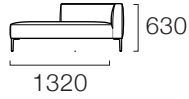

Open Corner Sofa [Left Arm / Right Arm]

Open Corner Sofa 180

W 1800
D 840
H 630
SH 390
才数 30才

Left

Right

Fabric		Leather (張り込み仕様)	
class I	¥275,000 (¥250,000)	class E	¥382,800 (¥348,000)
class II	¥283,800 (¥258,000)	class T	¥407,000 (¥370,000)
class III	¥293,700 (¥267,000)	class S	¥440,000 (¥400,000)
class IV	¥314,600 (¥286,000)	税込価格(税別価格)	

DIPHDA

SIZE VARIATION & PRICE LIST サイズバリエーション・価格表

SCALE : 1/100

One-Arm Couch [Left Arm / Right Arm]

One-Arm Couch 84

W 840
D 1500
H 630
SH 390
才数 25才

Left

Right