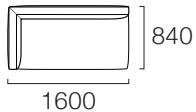

Corner Sofa [Left Arm / Right Arm]

Coner Sofa 160

W 1600
D 840
H 630
SH 390
才数 27才

Left

Right

Fabric		Leather (張り込み仕様)	
class I	¥256,300 (¥233,000)	class E	¥359,700 (¥327,000)
class II	¥265,100 (¥241,000)	class T	¥387,200 (¥352,000)
class III	¥273,900 (¥249,000)	class S	¥419,100 (¥381,000)
class IV	¥292,600 (¥266,000)	税込価格(税別価格)