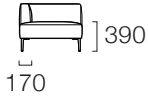

DIPHDA

SIZE VARIATION & PRICE LIST サイズバリエーション・価格表

SCALE : 1/100

One-Arm Couch [Left Arm / Right Arm]

One-Arm Couch 84

W 840
D 1500
H 630
SH 390
才数 25才

Left

Right