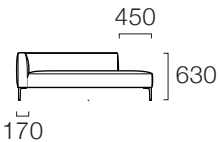

Corner Sofa [Left Arm / Right Arm]

Coner Sofa 160

W 1600
D 840
H 630
SH 390
才数 27才

Left

Right

Fabric		Leather (張り込み仕様)	
class I	¥256,300 (¥233,000)	class E	¥359,700 (¥327,000)
class II	¥265,100 (¥241,000)	class T	¥387,200 (¥352,000)
class III	¥273,900 (¥249,000)	class S	¥419,100 (¥381,000)
class IV	¥292,600 (¥266,000)	税込価格(税別価格)	

Open Corner Sofa [Left Arm / Right Arm]

Open Corner Sofa 180

W 1800
D 840
H 630
SH 390
才数 30才

Left

Right

Fabric		Leather (張り込み仕様)	
class I	¥275,000 (¥250,000)	class E	¥382,800 (¥348,000)
class II	¥283,800 (¥258,000)	class T	¥407,000 (¥370,000)
class III	¥293,700 (¥267,000)	class S	¥440,000 (¥400,000)
class IV	¥314,600 (¥286,000)	税込価格(税別価格)	

DIPHDA

SIZE VARIATION & PRICE LIST サイズバリエーション・価格表

SCALE : 1/100

One-Arm Couch [Left Arm / Right Arm]

One-Arm Couch 84

W 840
D 1500
H 630
SH 390
才数 25才

Left

Right