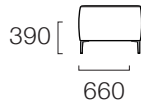

ITEM VARIATION アイテムバリエーション

SCALE : 1/100

Sofa 90

Sofa 170

Sofa 190

Corner Sofa 160
LeftCorner Sofa 160
RightOpen Corner Sofa 180
LeftOpen Corner Sofa 180
RightOne-Arm Couch 84
LeftOne-Arm Couch 84
Right

Armless Sofa 150

Ottoman 84×64

Ottoman 84×84

DIPHDA

SIZE VARIATION & PRICE LIST サイズバリエーション・価格表

SCALE : 1/100

Sofa

Sofa 90

W 900
D 840
H 630
SH 390
才数 15才