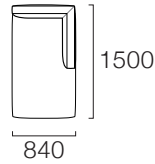

ITEM VARIATION アイテムバリエーション

SCALE : 1/100

Sofa 90

Sofa 170

Sofa 190

Corner Sofa 160
LeftCorner Sofa 160
RightOpen Corner Sofa 180
LeftOpen Corner Sofa 180
RightOne-Arm Couch 84
LeftOne-Arm Couch 84
Right

Armless Sofa 150

Ottoman 84×64

Ottoman 84×84

DIPHDA

SIZE VARIATION & PRICE LIST サイズバリエーション・価格表

SCALE : 1/100

Sofa

Sofa 90

W 900
D 840
H 630
SH 390
才数 15才