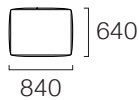

ITEM VARIATION アイテムバリエーション

SCALE : 1/100

Sofa 90

Sofa 170

Sofa 190

Corner Sofa 160
LeftCorner Sofa 160
RightOpen Corner Sofa 180
LeftOpen Corner Sofa 180
RightOne-Arm Couch 84
LeftOne-Arm Couch 84
Right

Armless Sofa 150

Ottoman 84×64

Ottoman 84×84

DIPHDA

SIZE VARIATION & PRICE LIST サイズバリエーション・価格表

SCALE : 1/100

Sofa

Sofa 90

W 900
D 840
H 630
SH 390
才数 15才