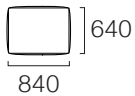

Armless Sofa

Armless Sofa 150

W 1500
D 840
H 630
SH 390
才数 25才

	Fabric	Leather (張り込み仕様)
class I	¥229,900 (¥209,000)	class E ¥315,700 (¥287,000)
class II	¥237,600 (¥216,000)	class T ¥334,400 (¥304,000)
class III	¥245,300 (¥223,000)	class S ¥360,800 (¥328,000)
class IV	¥264,000 (¥240,000)	税込価格(税別価格)

Ottoman

Ottoman 64×84

W 840
D 640
H 390
SH 390
才数 9才

	Fabric	Leather (張り込み仕様)
class I	¥141,900 (¥129,000)	class E ¥177,100 (¥161,000)
class II	¥146,300 (¥133,000)	class T ¥182,600 (¥166,000)
class III	¥150,700 (¥137,000)	class S ¥194,700 (¥177,000)
class IV	¥157,300 (¥143,000)	税込価格(税別価格)