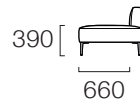

Fabric	Leather (張り込み仕様)
class I	¥229,900 (¥209,000)	class E ¥315,700 (¥287,000)
class II	¥237,600 (¥216,000)	class T ¥334,400 (¥304,000)
class III	¥245,300 (¥223,000)	class S ¥360,800 (¥328,000)
class IV	¥264,000 (¥240,000)	税込価格(税別価格)