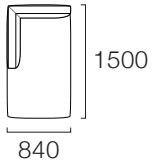

Open Corner Sofa [Left Arm / Right Arm]

Open Corner Sofa 180

W 1800
D 840
H 630
SH 390
才数 30才

Left

Right

Fabric		Leather (張り込み仕様)	
class I	¥275,000 (¥250,000)	class E	¥382,800 (¥348,000)
class II	¥283,800 (¥258,000)	class T	¥407,000 (¥370,000)
class III	¥293,700 (¥267,000)	class S	¥440,000 (¥400,000)
class IV	¥314,600 (¥286,000)	税込価格(税別価格)	

DIPHDA

SIZE VARIATION & PRICE LIST サイズバリエーション・価格表

SCALE : 1/100

One-Arm Couch [Left Arm / Right Arm]

One-Arm Couch 84

W 840
D 1500
H 630
SH 390
才数 25才

Left

Right