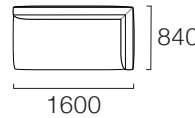

ITEM VARIATION アイテムバリエーション

SCALE : 1/100

Sofa 90

Sofa 170

Sofa 190

Corner Sofa 160
LeftCorner Sofa 160
RightOpen Corner Sofa 180
LeftOpen Corner Sofa 180
RightOne-Arm Couch 84
LeftOne-Arm Couch 84
Right

Armless Sofa 150

Ottoman 84×64

Ottoman 84×84

DIPHDA

SIZE VARIATION & PRICE LIST サイズバリエーション・価格表

SCALE : 1/100

Sofa

Sofa 90

W 900
D 840
H 630
SH 390
才数 15才