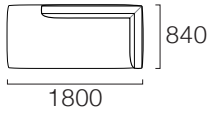

ITEM VARIATION アイテムバリエーション

SCALE : 1/100

Sofa 90

Sofa 170

Sofa 190

Corner Sofa 160
LeftCorner Sofa 160
RightOpen Corner Sofa 180
LeftOpen Corner Sofa 180
RightOne-Arm Couch 84
LeftOne-Arm Couch 84
Right

Armless Sofa 150

Ottoman 84×64

Ottoman 84×84

DIPHDA

SIZE VARIATION & PRICE LIST サイズバリエーション・価格表

SCALE : 1/100

Sofa

Sofa 90

W 900
D 840
H 630
SH 390
才数 15才