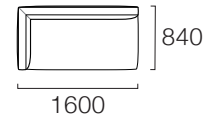

ITEM VARIATION アイテムバリエーション

SCALE : 1/100

Sofa 90

Sofa 170

Sofa 190

Corner Sofa 160
LeftCorner Sofa 160
RightOpen Corner Sofa 180
LeftOpen Corner Sofa 180
RightOne-Arm Couch 84
LeftOne-Arm Couch 84
Right

Armless Sofa 150

Ottoman 84×64

Ottoman 84×84

DIPHDA

SIZE VARIATION & PRICE LIST サイズバリエーション・価格表

SCALE : 1/100

Sofa

Sofa 90

W 900
D 840
H 630
SH 390
才数 15才