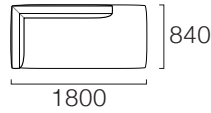

ITEM VARIATION アイテムバリエーション

SCALE : 1/100

Sofa 90

Sofa 170

Sofa 190

Corner Sofa 160
LeftCorner Sofa 160
RightOpen Corner Sofa 180
LeftOpen Corner Sofa 180
RightOne-Arm Couch 84
LeftOne-Arm Couch 84
Right

Armless Sofa 150

Ottoman 84×64

Ottoman 84×84

DIPHDA

SIZE VARIATION & PRICE LIST サイズバリエーション・価格表

SCALE : 1/100

Sofa

Sofa 90

W 900
D 840
H 630
SH 390
才数 15才