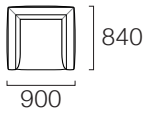

ITEM VARIATION アイテムバリエーション

SCALE : 1/100

Sofa 90

Sofa 170

Sofa 190

Corner Sofa 160
LeftCorner Sofa 160
RightOpen Corner Sofa 180
LeftOpen Corner Sofa 180
RightOne-Arm Couch 84
LeftOne-Arm Couch 84
Right

Armless Sofa 150

Ottoman 84×64

Ottoman 84×84

DIPHDA

SIZE VARIATION & PRICE LIST サイズバリエーション・価格表

SCALE : 1/100

Sofa

Sofa 90

W 900
D 840
H 630
SH 390
才数 15才