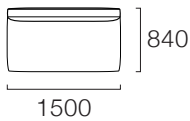

ITEM VARIATION アイテムバリエーション

SCALE : 1/100

Sofa 90

Sofa 170

Sofa 190

Corner Sofa 160
LeftCorner Sofa 160
RightOpen Corner Sofa 180
LeftOpen Corner Sofa 180
RightOne-Arm Couch 84
LeftOne-Arm Couch 84
Right

Armless Sofa 150

Ottoman 84×64

Ottoman 84×84

DIPHDA

SIZE VARIATION & PRICE LIST サイズバリエーション・価格表

SCALE : 1/100

Sofa

Sofa 90

W 900
D 840
H 630
SH 390
才数 15才