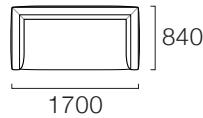

STRACUTURE 構造

- [本体] コイルスプリング、積層ウレタンフォーム
- [脚部] アルミキャスト製 (脚部先端：プラスチック)
- [脚高] H 170mm
- [張地] ファブリック、革 選択可
※推奨ファブリック：ドック、N.C.、アクアクリンシリーズ
- [特記事項] ※ファブリックの場合はフルカバーリング or 張り込みの仕様選択可
レザーの場合は張り込み仕様となります
品番：CO(カバーリング)、HA(張り込み)
※本体カバーを脱着する際には、脚を取り外していただく必要があります

ITEM VARIATION アイテムバリエーション

SCALE : 1/100

Sofa 90

Sofa 170

Sofa 190

Corner Sofa 160
LeftCorner Sofa 160
RightOpen Corner Sofa 180
LeftOpen Corner Sofa 180
RightOne-Arm Couch 84
LeftOne-Arm Couch 84
Right

Armless Sofa 150

Ottoman 84×64

Ottoman 84×84

DIPHDA

SIZE VARIATION & PRICE LIST サイズバリエーション・価格表

SCALE : 1/100

Sofa

Sofa 90

W 900
D 840
H 630
SH 390
才数 15才