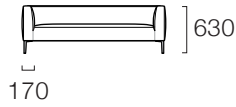

ITEM VARIATION アイテムバリエーション

SCALE : 1/100

Sofa 90

Sofa 170

Sofa 190

Corner Sofa 160
LeftCorner Sofa 160
RightOpen Corner Sofa 180
LeftOpen Corner Sofa 180
RightOne-Arm Couch 84
LeftOne-Arm Couch 84
Right

Armless Sofa 150

Ottoman 84×64

Ottoman 84×84

DIPHDA

SIZE VARIATION & PRICE LIST サイズバリエーション・価格表

SCALE : 1/100

Sofa

Sofa 90

W 900
D 840
H 630
SH 390
才数 15才