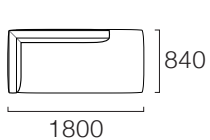

Corner Sofa [Left Arm / Right Arm]

Coner Sofa 160

W 1600
D 840
H 630
SH 390
才数 27才

Left

Right

Fabric		Leather (張り込み仕様)	
class I	¥256,300 (¥233,000)	class E	¥359,700 (¥327,000)
class II	¥265,100 (¥241,000)	class T	¥387,200 (¥352,000)
class III	¥273,900 (¥249,000)	class S	¥419,100 (¥381,000)
class IV	¥292,600 (¥266,000)	税込価格(税別価格)	

Open Corner Sofa [Left Arm / Right Arm]

Open Corner Sofa 180

W 1800
D 840
H 630
SH 390
才数 30才

Left

Right

Fabric		Leather (張り込み仕様)	
class I	¥275,000 (¥250,000)	class E	¥382,800 (¥348,000)
class II	¥283,800 (¥258,000)	class T	¥407,000 (¥370,000)
class III	¥293,700 (¥267,000)	class S	¥440,000 (¥400,000)
class IV	¥314,600 (¥286,000)	税込価格(税別価格)	

DIPHDA

SIZE VARIATION & PRICE LIST サイズバリエーション・価格表

SCALE : 1/100

One-Arm Couch [Left Arm / Right Arm]

One-Arm Couch 84

W 840
D 1500
H 630
SH 390
才数 25才

Left

Right