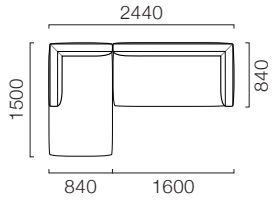

Ottoman

Ottoman 64×84

W 840
D 640
H 390
SH 390
才数 9才

	Fabric	Leather (張り込み仕様)
class I	¥141,900 (¥129,000)	class E ¥177,100 (¥161,000)
class II	¥146,300 (¥133,000)	class T ¥182,600 (¥166,000)
class III	¥150,700 (¥137,000)	class S ¥194,700 (¥177,000)
class IV	¥157,300 (¥143,000)	税込価格(税別価格)

Ottoman 84×84

W 840
D 840
H 390
SH 390
才数 12才

	Fabric	Leather (張り込み仕様)
class I	¥155,100 (¥141,000)	class E ¥195,800 (¥178,000)
class II	¥160,600 (¥146,000)	class T ¥202,400 (¥184,000)
class III	¥165,000 (¥150,000)	class S ¥215,600 (¥196,000)
class IV	¥172,700 (¥157,000)	税込価格(税別価格)

DIPHDA

LAYOUT EXAMPLE

レイアウト例

SCALE : 1/100

One-Arm Couch 84 [R]
Corner Sofa 160 [L]

Open Corner Sofa 180 [R]
Ottoman 84×84