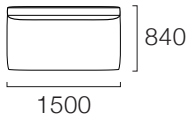

Armless Sofa

Armless Sofa 150

W 1500
D 840
H 630
SH 390
才数 25才