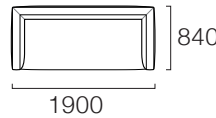

ITEM VARIATION アイテムバリエーション

SCALE : 1/100

Sofa 90

Sofa 170

Sofa 190

Corner Sofa 160
LeftCorner Sofa 160
RightOpen Corner Sofa 180
LeftOpen Corner Sofa 180
RightOne-Arm Couch 84
LeftOne-Arm Couch 84
Right

Armless Sofa 150

Ottoman 84×64

Ottoman 84×84

DIPHDA

SIZE VARIATION & PRICE LIST サイズバリエーション・価格表

SCALE : 1/100

Sofa

Sofa 90

W 900
D 840
H 630
SH 390
才数 15才