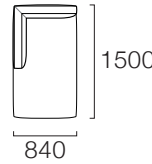

ITEM VARIATION アイテムバリエーション

SCALE : 1/100

Sofa 90

Sofa 170

Sofa 190

Corner Sofa 160
LeftCorner Sofa 160
RightOpen Corner Sofa 180
LeftOpen Corner Sofa 180
RightOne-Arm Couch 84
LeftOne-Arm Couch 84
Right

Armless Sofa 150

Ottoman 84×64

Ottoman 84×84

DIPHDA

SIZE VARIATION & PRICE LIST サイズバリエーション・価格表

SCALE : 1/100

Sofa

Sofa 90

W 900
D 840
H 630
SH 390
才数 15才