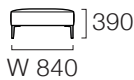

Armless Sofa

Armless Sofa 150

W 1500
D 840
H 630
SH 390
才数 25才

	Fabric	Leather (張り込み仕様)
class I	¥229,900 (¥209,000)	class E ¥315,700 (¥287,000)
class II	¥237,600 (¥216,000)	class T ¥334,400 (¥304,000)
class III	¥245,300 (¥223,000)	class S ¥360,800 (¥328,000)
class IV	¥264,000 (¥240,000)	税込価格(税別価格)

Ottoman

Ottoman 64×84

W 840
D 640
H 390
SH 390
才数 9才

	Fabric	Leather (張り込み仕様)
class I	¥141,900 (¥129,000)	class E ¥177,100 (¥161,000)
class II	¥146,300 (¥133,000)	class T ¥182,600 (¥166,000)
class III	¥150,700 (¥137,000)	class S ¥194,700 (¥177,000)
class IV	¥157,300 (¥143,000)	税込価格(税別価格)