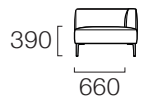

Sofa 190

W 1900
D 840
H 630
SH 390
才数 32才

Fabric		Leather (張り込み仕様)	
class I	¥289,300 (¥263,000)	class E	¥418,000 (¥380,000)
class II	¥299,200 (¥272,000)	class T	¥443,300 (¥403,000)
class III	¥310,200 (¥282,000)	class S	¥482,900 (¥439,000)
class IV	¥334,400 (¥304,000)	税込価格(税別価格)	

Corner Sofa [Left Arm / Right Arm]

Coner Sofa 160

W 1600
D 840
H 630
SH 390
才数 27才

Left

Right

Fabric		Leather (張り込み仕様)	
class I	¥256,300 (¥233,000)	class E	¥359,700 (¥327,000)
class II	¥265,100 (¥241,000)	class T	¥387,200 (¥352,000)
class III	¥273,900 (¥249,000)	class S	¥419,100 (¥381,000)
class IV	¥292,600 (¥266,000)	税込価格(税別価格)	

Open Corner Sofa [Left Arm / Right Arm]

Open Corner Sofa 180

W 1800
D 840
H 630
SH 390
才数 30才

Left

Right

Fabric		Leather (張り込み仕様)	
class I	¥275,000 (¥250,000)	class E	¥382,800 (¥348,000)
class II	¥283,800 (¥258,000)	class T	¥407,000 (¥370,000)
class III	¥293,700 (¥267,000)	class S	¥440,000 (¥400,000)
class IV	¥314,600 (¥286,000)	税込価格(税別価格)	

DIPHDA

SIZE VARIATION & PRICE LIST サイズバリエーション・価格表

SCALE : 1/100

One-Arm Couch [Left Arm / Right Arm]

One-Arm Couch 84

W 840
D 1500
H 630
SH 390
才数 25才

Left

Right