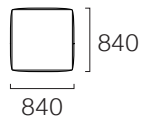

ITEM VARIATION アイテムバリエーション

SCALE : 1/100

Sofa 90

Sofa 170

Sofa 190

Corner Sofa 160
LeftCorner Sofa 160
RightOpen Corner Sofa 180
LeftOpen Corner Sofa 180
RightOne-Arm Couch 84
LeftOne-Arm Couch 84
Right

Armless Sofa 150

Ottoman 84×64

Ottoman 84×84

DIPHDA

SIZE VARIATION & PRICE LIST サイズバリエーション・価格表

SCALE : 1/100

Sofa

Sofa 90

W 900
D 840
H 630
SH 390
才数 15才