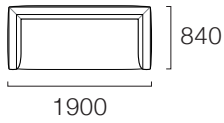

ITEM VARIATION アイテムバリエーション

SCALE : 1/100

Sofa 90

Sofa 170

Sofa 190

Corner Sofa 160
LeftCorner Sofa 160
RightOpen Corner Sofa 180
LeftOpen Corner Sofa 180
RightOne-Arm Couch 84
LeftOne-Arm Couch 84
Right

Armless Sofa 150

Ottoman 84×64

Ottoman 84×84

DIPHDA

SIZE VARIATION & PRICE LIST サイズバリエーション・価格表

SCALE : 1/100

Sofa

Sofa 90

W 900
D 840
H 630
SH 390
才数 15才