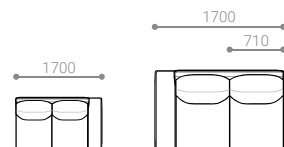

#### SOFA 218

-ソファ 218

SIZE W 2180 / D 1080 / H 830 / SH 420 才数: 57 才

張地クラス	CLASS I	CLASS II	CLASS III	Ultrasuede®
PRICE (税込)	¥ 371,800	¥ 389,400	¥ 404,800	¥ 466,400

#### SOFA 238

-ソファ 238

SIZE W 2380 / D 1080 / H 830 / SH 420 才数: 63 才

張地クラス	CLASS I	CLASS II	CLASS III	Ultrasuede®
PRICE (税込)	¥ 390,500	¥ 408,100	¥ 424,600	¥ 489,500

ITEM VARIATION

ONE-ARM SOFA

ONE-ARM SOFA 99

- ワンアームソファ 99

SIZE W 990 / D 1080 / H 830 / SH 420 才数: 27 才 [L] [R]

張地クラス	CLASS I	CLASS II	CLASS III	Ultrasuede®
PRICE (税込)	¥ 201,300	¥ 210,100	¥ 218,900	¥ 251,900

ONE-ARM SOFA 170

- ワンアームソファ 170

SIZE W 1700 / D 1080 / H 830 / SH 420 才数: 45 才 [L] [R]

張地クラス	CLASS I	CLASS II	CLASS III	Ultrasuede®
PRICE (税込)	¥ 314,600	¥ 327,800	¥ 341,000	¥ 392,700

ONE-ARM SOFA 190 [L/R]

- ワンアームソファ 190

SIZE W 1900 / D 1080 / H 830 / SH 420 才数: 50 才 [L] [R]

張地クラス	CLASS I	CLASS II	CLASS III	Ultrasuede®
PRICE (税込)	¥ 332,200	¥ 347,600	¥ 360,800	¥ 415,800