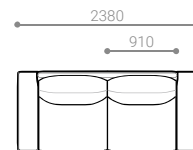

#### SOFA 198

-ソファ 198

SIZE W 1980 / D 1080 / H 830 / SH 420 才数: 52 才

張地クラス	CLASS I	CLASS II	CLASS III	Ultrasuede®
PRICE (税込)	¥ 354,200	¥ 369,600	¥ 385,000	¥ 442,200

#### SOFA 218

-ソファ 218

SIZE W 2180 / D 1080 / H 830 / SH 420 才数: 57 才

張地クラス	CLASS I	CLASS II	CLASS III	Ultrasuede®
PRICE (税込)	¥ 371,800	¥ 389,400	¥ 404,800	¥ 466,400

#### SOFA 238

-ソファ 238

SIZE W 2380 / D 1080 / H 830 / SH 420 才数: 63 才

張地クラス	CLASS I	CLASS II	CLASS III	Ultrasuede®
PRICE (税込)	¥ 390,500	¥ 408,100	¥ 424,600	¥ 489,500

ITEM VARIATION

ONE-ARM SOFA

ONE-ARM SOFA 99