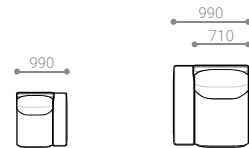

#### SOFA 198

-ソファ 198

SIZE W 1980 / D 1080 / H 830 / SH 420 才数: 52 才

張地クラス	CLASS I	CLASS II	CLASS III	Ultrasuede®
PRICE (税込)	¥ 354,200	¥ 369,600	¥ 385,000	¥ 442,200

#### SOFA 218

-ソファ 218

SIZE W 2180 / D 1080 / H 830 / SH 420 才数: 57 才

張地クラス	CLASS I	CLASS II	CLASS III	Ultrasuede®
PRICE (税込)	¥ 371,800	¥ 389,400	¥ 404,800	¥ 466,400

#### SOFA 238

-ソファ 238

SIZE W 2380 / D 1080 / H 830 / SH 420 才数: 63 才

張地クラス	CLASS I	CLASS II	CLASS III	Ultrasuede®
PRICE (税込)	¥ 390,500	¥ 408,100	¥ 424,600	¥ 489,500

ITEM VARIATION

ONE-ARM SOFA

ONE-ARM SOFA 99

- ワンアームソファ 99

SIZE W 990 / D 1080 / H 830 / SH 420 才数: 27 才 [L] [R]

張地クラス	CLASS I	CLASS II	CLASS III	Ultrasuede®
PRICE (税込)	¥ 201,300	¥ 210,100	¥ 218,900	¥ 251,900

ONE-ARM SOFA 170

- ワンアームソファ 170

SIZE W 1700 / D 1080 / H 830 / SH 420 才数: 45 才 [L] [R]