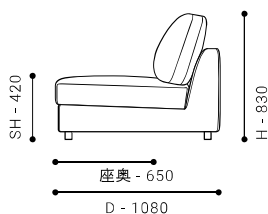

ONE-ARM SOFA 210 [L/R]

- ワンアームソファ 210

SIZE W 2100 / D 1080 / H 830 / SH 420 才数: 55 才 [L] [R]

張地クラス	CLASS I	CLASS II	CLASS III	Ultrasuede®
PRICE (税込)	¥ 352,000	¥ 368,500	¥ 382,800	¥ 442,200

ITEM VARIATION

STRAIGHT COUCH

STRAIGHT COUCH 109 [L/R]

- ストレートカウチ 109

SIZE W 1090 / D 1800 / H 830 / SH 420 才数: 29 才 [L] [R]

張地クラス	CLASS I	CLASS II	CLASS III	Ultrasuede®
PRICE (税込)	¥ 281,600	¥ 293,700	¥ 304,700	¥ 348,700

ITEM VARIATION

ARMLESS SOFA

ARMLESS SOFA 81

-アームレスソファ 81

SIZE W 810 / D 1080 / H 830 / SH 420 才数: 22 才

張地クラス	CLASS I	CLASS II	CLASS III	Ultrasuede®
PRICE (税込)	¥ 174,900	¥ 182,600	¥ 189,200	¥ 218,900

ITEM VARIATION

CORNER SOFA

CORNER SOFA [L/R]

-コーナーソファ

SIZE W 1080 / D 1080 / H 830 / SH 420 才数: 29 才 [L] [R]

張地クラス	CLASS I	CLASS II	CLASS III	Ultrasuede®
PRICE (税込)	¥ 254,100	¥ 266,200	¥ 277,200	¥ 321,200

ITEM VARIATION

OTTOMAN

OTTOMAN