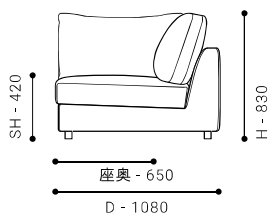

STRAIGHT COUCH 109 [L/R]

- ストレートカウチ 109

SIZE W 1090 / D 1800 / H 830 / SH 420 才数: 29 才 [L] [R]

張地クラス	CLASS I	CLASS II	CLASS III	Ultrasuede®
PRICE (税込)	¥ 281,600	¥ 293,700	¥ 304,700	¥ 348,700

ITEM VARIATION

ARMLESS SOFA

ARMLESS SOFA 81

-アームレスソファ 81

SIZE W 810 / D 1080 / H 830 / SH 420 才数: 22 才

張地クラス	CLASS I	CLASS II	CLASS III	Ultrasuede®
PRICE (税込)	¥ 174,900	¥ 182,600	¥ 189,200	¥ 218,900

ITEM VARIATION

CORNER SOFA

CORNER SOFA [L/R]

-コーナーソファ

SIZE W 1080 / D 1080 / H 830 / SH 420 才数: 29 才 [L] [R]

張地クラス	CLASS I	CLASS II	CLASS III	Ultrasuede®
PRICE (税込)	¥ 254,100	¥ 266,200	¥ 277,200	¥ 321,200

ITEM VARIATION

OTTOMAN

OTTOMAN

-オットマン

SIZE W 900 / D 600 / SH 420 才数: 10 才

張地クラス	CLASS I	CLASS II	CLASS III	Ultrasuede®
PRICE (税込)	¥ 105,600	¥ 110,000	¥ 114,400	¥ 127,600