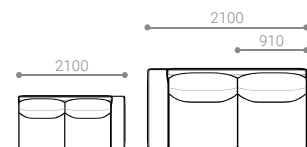

ONE-ARM SOFA 210 [L/R]

- ワンアームソファ 210

SIZE W 2100 / D 1080 / H 830 / SH 420 才数: 55 才 [L] [R]

張地クラス	CLASS I	CLASS II	CLASS III	Ultrasuede®
PRICE (税込)	¥ 352,000	¥ 368,500	¥ 382,800	¥ 442,200