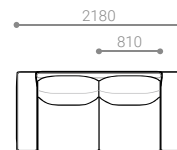

#### SOFA 198

-ソファ 198

SIZE W 1980 / D 1080 / H 830 / SH 420 才数: 52 才

張地クラス	CLASS I	CLASS II	CLASS III	Ultrasuede®
PRICE (税込)	¥ 354,200	¥ 369,600	¥ 385,000	¥ 442,200

#### SOFA 218

-ソファ 218

SIZE W 2180 / D 1080 / H 830 / SH 420 才数: 57 才

張地クラス	CLASS I	CLASS II	CLASS III	Ultrasuede®
PRICE (税込)	¥ 371,800	¥ 389,400	¥ 404,800	¥ 466,400