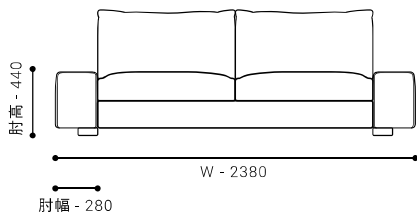

ITEM VARIATION

SOFA

SOFA 198

-ソファ 198

SIZE W 1980 / D 1080 / H 830 / SH 420 才数: 52 才

張地クラス	CLASS I	CLASS II	CLASS III	Ultrasuede®
PRICE (税込)	¥ 354,200	¥ 369,600	¥ 385,000	¥ 442,200

SOFA 218

-ソファ 218

SIZE W 2180 / D 1080 / H 830 / SH 420 才数: 57 才

張地クラス	CLASS I	CLASS II	CLASS III	Ultrasuede®
PRICE (税込)	¥ 371,800	¥ 389,400	¥ 404,800	¥ 466,400

SOFA 238

-ソファ 238

SIZE W 2380 / D 1080 / H 830 / SH 420 才数: 63 才

張地クラス	CLASS I	CLASS II	CLASS III	Ultrasuede®
PRICE (税込)	¥ 390,500	¥ 408,100	¥ 424,600	¥ 489,500