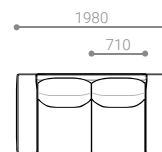

#### SOFA 198

-ソファ 198

SIZE W 1980 / D 1080 / H 830 / SH 420 才数: 52 才

張地クラス	CLASS I	CLASS II	CLASS III	Ultrasuede®
PRICE (税込)	¥ 354,200	¥ 369,600	¥ 385,000	¥ 442,200

#### SOFA 218

-ソファ 218

SIZE W 2180 / D 1080 / H 830 / SH 420 才数: 57 才

張地クラス	CLASS I	CLASS II	CLASS III	Ultrasuede®
PRICE (税込)	¥ 371,800	¥ 389,400	¥ 404,800	¥ 466,400