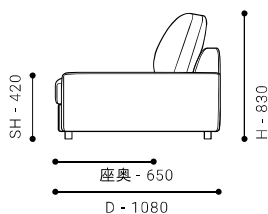

ITEM VARIATION

SOFA