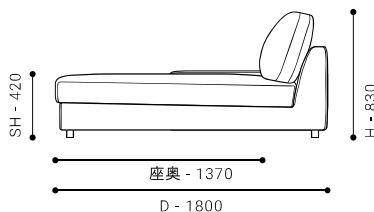

張地クラス	CLASS I	CLASS II	CLASS III	Ultrasuede®
PRICE (税込)	¥ 314,600	¥ 327,800	¥ 341,000	¥ 392,700

ONE-ARM SOFA 190 [L/R]

- ワンアームソファ 190

SIZE W 1900 / D 1080 / H 830 / SH 420 才数: 50 才 [L] [R]

張地クラス	CLASS I	CLASS II	CLASS III	Ultrasuede®
PRICE (税込)	¥ 332,200	¥ 347,600	¥ 360,800	¥ 415,800

ONE-ARM SOFA 210 [L/R]

- ワンアームソファ 210

SIZE W 2100 / D 1080 / H 830 / SH 420 才数: 55 才 [L] [R]

張地クラス	CLASS I	CLASS II	CLASS III	Ultrasuede®
PRICE (税込)	¥ 352,000	¥ 368,500	¥ 382,800	¥ 442,200

ITEM VARIATION

STRAIGHT COUCH

STRAIGHT COUCH 109 [L/R]

- ストレートカウチ 109

SIZE W 1090 / D 1800 / H 830 / SH 420 才数: 29 才 [L] [R]

張地クラス	CLASS I	CLASS II	CLASS III	Ultrasuede®
PRICE (税込)	¥ 281,600	¥ 293,700	¥ 304,700	¥ 348,700

ITEM VARIATION

ARMLESS SOFA

ARMLESS SOFA 81

-アームレスソファ 81

SIZE W 810 / D 1080 / H 830 / SH 420 才数: 22 才

張地クラス	CLASS I	CLASS II	CLASS III	Ultrasuede®
PRICE (税込)	¥ 174,900	¥ 182,600	¥ 189,200	¥ 218,900

ITEM VARIATION

CORNER SOFA