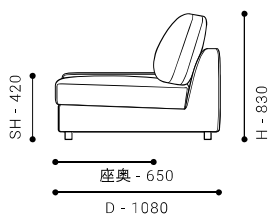

#### SOFA 198

-ソファ 198

SIZE W 1980 / D 1080 / H 830 / SH 420 才数: 52 才

張地クラス	CLASS I	CLASS II	CLASS III	Ultrasuede®
PRICE (税込)	¥ 354,200	¥ 369,600	¥ 385,000	¥ 442,200

#### SOFA 218

-ソファ 218

SIZE W 2180 / D 1080 / H 830 / SH 420 才数: 57 才

張地クラス	CLASS I	CLASS II	CLASS III	Ultrasuede®
PRICE (税込)	¥ 371,800	¥ 389,400	¥ 404,800	¥ 466,400

#### SOFA 238

-ソファ 238

SIZE W 2380 / D 1080 / H 830 / SH 420 才数: 63 才

張地クラス	CLASS I	CLASS II	CLASS III	Ultrasuede®
PRICE (税込)	¥ 390,500	¥ 408,100	¥ 424,600	¥ 489,500

ITEM VARIATION

ONE-ARM SOFA

ONE-ARM SOFA 99

- ワンアームソファ 99

SIZE W 990 / D 1080 / H 830 / SH 420 才数: 27 才 [L] [R]

張地クラス	CLASS I	CLASS II	CLASS III	Ultrasuede®
PRICE (税込)	¥ 201,300	¥ 210,100	¥ 218,900	¥ 251,900

ONE-ARM SOFA 170

- ワンアームソファ 170

SIZE W 1700 / D 1080 / H 830 / SH 420 才数: 45 才 [L] [R]