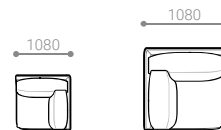

STRAIGHT COUCH 109 [L/R]

- ストレートカウチ 109

SIZE W 1090 / D 1800 / H 830 / SH 420 才数: 29 才 [L] [R]

張地クラス	CLASS I	CLASS II	CLASS III	Ultrasuede®
PRICE (税込)	¥ 281,600	¥ 293,700	¥ 304,700	¥ 348,700

ITEM VARIATION

ARMLESS SOFA

ARMLESS SOFA 81

-アームレスソファ 81

SIZE W 810 / D 1080 / H 830 / SH 420 才数: 22 才

張地クラス	CLASS I	CLASS II	CLASS III	Ultrasuede®
PRICE (税込)	¥ 174,900	¥ 182,600	¥ 189,200	¥ 218,900

ITEM VARIATION

CORNER SOFA

CORNER SOFA [L/R]

-コーナーソファ

SIZE W 1080 / D 1080 / H 830 / SH 420 才数: 29 才 [L] [R]

張地クラス	CLASS I	CLASS II	CLASS III	Ultrasuede®
PRICE (税込)	¥ 254,100	¥ 266,200	¥ 277,200	¥ 321,200

ITEM VARIATION

OTTOMAN

OTTOMAN