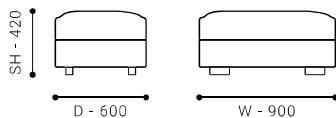

CORNER SOFA [L/R]

-コーナーソファ

SIZE W 1080 / D 1080 / H 830 / SH 420 才数: 29 才 [L] [R]

張地クラス	CLASS I	CLASS II	CLASS III	Ultrasuede®
PRICE (税込)	¥ 254,100	¥ 266,200	¥ 277,200	¥ 321,200

ITEM VARIATION

OTTOMAN

OTTOMAN

-オットマン

SIZE W 900 / D 600 / SH 420 才数: 10 才

張地クラス	CLASS I	CLASS II	CLASS III	Ultrasuede®
PRICE (税込)	¥ 105,600	¥ 110,000	¥ 114,400	¥ 127,600