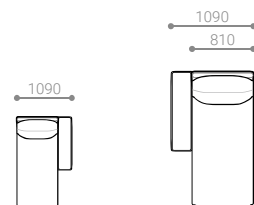

ONE-ARM SOFA 210 [L/R]

- ワンアームソファ 210

SIZE W 2100 / D 1080 / H 830 / SH 420 才数: 55 才 [L] [R]

張地クラス	CLASS I	CLASS II	CLASS III	Ultrasuede®
PRICE (税込)	¥ 352,000	¥ 368,500	¥ 382,800	¥ 442,200

ITEM VARIATION

STRAIGHT COUCH

STRAIGHT COUCH 109 [L/R]

- ストレートカウチ 109

SIZE W 1090 / D 1800 / H 830 / SH 420 才数: 29 才 [L] [R]

張地クラス	CLASS I	CLASS II	CLASS III	Ultrasuede®
PRICE (税込)	¥ 281,600	¥ 293,700	¥ 304,700	¥ 348,700

ITEM VARIATION