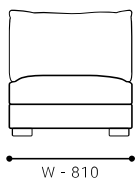

ITEM VARIATION

ARMLESS SOFA