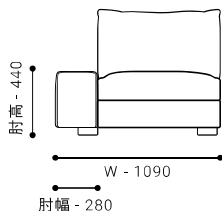

張地クラス	CLASS I	CLASS II	CLASS III	Ultrasuede®
PRICE (税込)	¥ 314,600	¥ 327,800	¥ 341,000	¥ 392,700

ONE-ARM SOFA 190 [L/R]

- ワンアームソファ 190

SIZE W 1900 / D 1080 / H 830 / SH 420 才数: 50 才 [L] [R]

張地クラス	CLASS I	CLASS II	CLASS III	Ultrasuede®
PRICE (税込)	¥ 332,200	¥ 347,600	¥ 360,800	¥ 415,800

ONE-ARM SOFA 210 [L/R]

- ワンアームソファ 210

SIZE W 2100 / D 1080 / H 830 / SH 420 才数: 55 才 [L] [R]

張地クラス	CLASS I	CLASS II	CLASS III	Ultrasuede®
PRICE (税込)	¥ 352,000	¥ 368,500	¥ 382,800	¥ 442,200

ITEM VARIATION

STRAIGHT COUCH

STRAIGHT COUCH 109 [L/R]

- ストレートカウチ 109

SIZE W 1090 / D 1800 / H 830 / SH 420 才数: 29 才 [L] [R]

張地クラス	CLASS I	CLASS II	CLASS III	Ultrasuede®
PRICE (税込)	¥ 281,600	¥ 293,700	¥ 304,700	¥ 348,700

ITEM VARIATION