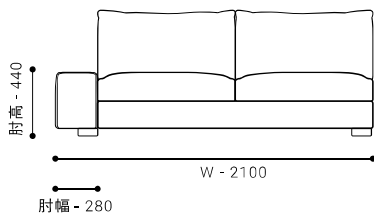

#### SOFA 218

-ソファ 218

SIZE W 2180 / D 1080 / H 830 / SH 420 才数: 57 才

張地クラス	CLASS I	CLASS II	CLASS III	Ultrasuede®
PRICE (税込)	¥ 371,800	¥ 389,400	¥ 404,800	¥ 466,400

#### SOFA 238

-ソファ 238

SIZE W 2380 / D 1080 / H 830 / SH 420 才数: 63 才

張地クラス	CLASS I	CLASS II	CLASS III	Ultrasuede®
PRICE (税込)	¥ 390,500	¥ 408,100	¥ 424,600	¥ 489,500

ITEM VARIATION

ONE-ARM SOFA

ONE-ARM SOFA 99

- ワンアームソファ 99

SIZE W 990 / D 1080 / H 830 / SH 420 才数: 27 才 [L] [R]

張地クラス	CLASS I	CLASS II	CLASS III	Ultrasuede®
PRICE (税込)	¥ 201,300	¥ 210,100	¥ 218,900	¥ 251,900

ONE-ARM SOFA 170

- ワンアームソファ 170

SIZE W 1700 / D 1080 / H 830 / SH 420 才数: 45 才 [L] [R]