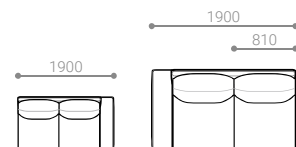

- ワンアームソファ 99

SIZE W 990 / D 1080 / H 830 / SH 420 才数: 27 才 [L] [R]

張地クラス	CLASS I	CLASS II	CLASS III	Ultrasuede®
PRICE (税込)	¥ 201,300	¥ 210,100	¥ 218,900	¥ 251,900

ONE-ARM SOFA 170

- ワンアームソファ 170

SIZE W 1700 / D 1080 / H 830 / SH 420 才数: 45 才 [L] [R]

張地クラス	CLASS I	CLASS II	CLASS III	Ultrasuede®
PRICE (税込)	¥ 314,600	¥ 327,800	¥ 341,000	¥ 392,700

ONE-ARM SOFA 190 [L/R]

- ワンアームソファ 190

SIZE W 1900 / D 1080 / H 830 / SH 420 才数: 50 才 [L] [R]

張地クラス	CLASS I	CLASS II	CLASS III	Ultrasuede®
PRICE (税込)	¥ 332,200	¥ 347,600	¥ 360,800	¥ 415,800

ONE-ARM SOFA 210 [L/R]

- ワンアームソファ 210

SIZE W 2100 / D 1080 / H 830 / SH 420 才数: 55 才 [L] [R]

張地クラス	CLASS I	CLASS II	CLASS III	Ultrasuede®
PRICE (税込)	¥ 352,000	¥ 368,500	¥ 382,800	¥ 442,200

ITEM VARIATION

STRAIGHT COUCH

STRAIGHT COUCH 109 [L/R]

- ストレートカウチ 109

SIZE W 1090 / D 1800 / H 830 / SH 420 才数: 29 才 [L] [R]

張地クラス	CLASS I	CLASS II	CLASS III	Ultrasuede®
PRICE (税込)	¥ 281,600	¥ 293,700	¥ 304,700	¥ 348,700

ITEM VARIATION