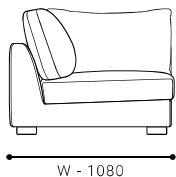

STRAIGHT COUCH 109 [L/R]

- ストレートカウチ 109

SIZE W 1090 / D 1800 / H 830 / SH 420 才数: 29 才 [L] [R]

張地クラス	CLASS I	CLASS II	CLASS III	Ultrasuede®
PRICE (税込)	¥ 281,600	¥ 293,700	¥ 304,700	¥ 348,700

ITEM VARIATION

ARMLESS SOFA

ARMLESS SOFA 81

-アームレスソファ 81

SIZE W 810 / D 1080 / H 830 / SH 420 才数: 22 才

張地クラス	CLASS I	CLASS II	CLASS III	Ultrasuede®
PRICE (税込)	¥ 174,900	¥ 182,600	¥ 189,200	¥ 218,900

ITEM VARIATION

CORNER SOFA

CORNER SOFA [L/R]

-コーナーソファ

SIZE W 1080 / D 1080 / H 830 / SH 420 才数: 29 才 [L] [R]

張地クラス	CLASS I	CLASS II	CLASS III	Ultrasuede®
PRICE (税込)	¥ 254,100	¥ 266,200	¥ 277,200	¥ 321,200

ITEM VARIATION

OTTOMAN

OTTOMAN