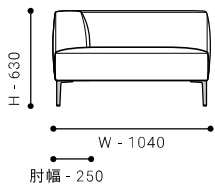

ITEM VARIATION

OPEN CORNER SOFA

OPEN CORNER SOFA 180 [L/R]

- オープンコーナーソファ 180

SIZE W 1800 / D 940 / H 630 / SH 390 才数 : 33 才

張地クラス	CLASS I	CLASS II	CLASS III	Ultrasuede®
PRICE (税込)	¥ 299,200	¥ 308,000	¥ 314,600	¥ 344,300
革張地クラス	CLASS E	CLASS T	CLASS S	
(税込)	¥ 410,300	¥ 447,700	¥ 485,100	

OPEN CORNER SOFA 200 [L/R]

- オープンコーナーソファ 200

SIZE W 2000 / D 940 / H 630 / SH 390 才数 : 36 才

張地クラス	CLASS I	CLASS II	CLASS III	Ultrasuede®
PRICE (税込)	¥ 333,300	¥ 342,100	¥ 349,800	¥ 382,800
革張地クラス	CLASS E	CLASS T	CLASS S	
(税込)	¥ 452,100	¥ 493,900	¥ 533,500	

ITEM VARIATION

ONE-ARM COUCH

ONE-ARM COUCH 94 [L/R]

- ワンアームカウチ 94

SIZE W 940 / D 1600 / H 630 / SH 390 才数: 29 才

張地クラス	CLASS I	CLASS II	CLASS III	Ultrasuede®
PRICE (税込)	¥ 283,800	¥ 290,400	¥ 297,000	¥ 322,300
革張地クラス	CLASS E	CLASS T	CLASS S	
(税込)	¥ 383,900	¥ 416,900	¥ 448,800	

ONE-ARM COUCH 104 [L/R]

- ワンアームカウチ 104

SIZE W 1040 / D 1600 / H 630 / SH 390 才数: 32 才

張地クラス	CLASS I	CLASS II	CLASS III	Ultrasuede®
PRICE (税込)	¥ 292,600	¥ 300,300	¥ 306,900	¥ 335,500
革張地クラス	CLASS E	CLASS T	CLASS S	
(税込)	¥ 396,000	¥ 431,200	¥ 465,300	