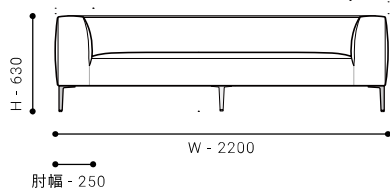

, & Ae EA E ,

UP A - ミラ

Open Corner Sofa 180[R] / Ottoman 94×94

[Fabric] CLASS III - SPIRIT AC 612

, & AD' & I

- [本体バネ材] コイルスプリング
- [本体クッション] 積層ウレタンフォーム
- [背クッション] ※オプション
- [張り材] 選択可
※推奨ファブリック：ドック、アバーメント、N.C.、アクアクリーンシリーズ
- [脚部] アルミキャスト製（脚部先端：プラスチック）
- [ソファ脚高] H 170mm
- [特記事項] ※背クッションはオプションとなっております。
※本体のカバーを着脱する際には、脚を取り外していただく必要があります。

ITEM VARIATION

SOFA

SOFA 200

-ソファ 200

SIZE W 2000 / D 940 / H 630 / SH 390 才数: 36 才

張地クラス	CLASS I	CLASS II	CLASS III	Ultrasuede®
PRICE (税込)	¥ 336,600	¥ 346,500	¥ 354,200	¥ 387,200
革張地クラス	CLASS E	CLASS T	CLASS S	
(税込)	¥ 471,900	¥ 519,200	¥ 565,400	

SOFA 220

-ソファ 220

SIZE W 2200 / D 940 / H 630 / SH 390 才数: 40 才

張地クラス	CLASS I	CLASS II	CLASS III	Ultrasuede®
PRICE (税込)	¥ 348,700	¥ 358,600	¥ 367,400	¥ 402,600
革張地クラス	CLASS E	CLASS T	CLASS S	
(税込)	¥ 491,700	¥ 541,200	¥ 590,700	

ITEM VARIATION

OPEN CORNER SOFA

OPEN CORNER SOFA 180 [L/R]

- オープンコーナーソファ 180

SIZE W 1800 / D 940 / H 630 / SH 390 才数 : 33 才

張地クラス	CLASS I	CLASS II	CLASS III	Ultrasuede®
PRICE (税込)	¥ 299,200	¥ 308,000	¥ 314,600	¥ 344,300
革張地クラス	CLASS E	CLASS T	CLASS S	
(税込)	¥ 410,300	¥ 447,700	¥ 485,100	