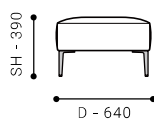

ITEM VARIATION

WIDE COUCH

WIDE COUCH 120 [L/R]

- ワイドカウチ 120

SIZE W 1200 / D 1400 / H 630 / SH 390 才数: 33 才

張地クラス	CLASS I	CLASS II	CLASS III	Ultrasuede®
PRICE (税込)	¥ 292,600	¥ 300,300	¥ 306,900	¥ 335,500
革張地クラス	CLASS E	CLASS T	CLASS S	
(税込)	¥ 400,400	¥ 436,700	¥ 471,900	

ITEM VARIATION

ARMLESS SOFA

ARMLESS SOFA 170

- アームレスソファ 170

SIZE W 1700 / D 940 / H 630 / SH 390 才数: 31 才

張地クラス	CLASS I	CLASS II	CLASS III	Ultrasuede®
PRICE (税込)	¥ 273,900	¥ 281,600	¥ 288,200	¥ 312,400
革張地クラス	CLASS E	CLASS T	CLASS S	
(税込)	¥ 377,300	¥ 413,600	¥ 447,700	

ITEM VARIATION

OTTOMAN

OTTOMAN 64×94

- オットマン 64×94

SIZE W 940 / D 640 / SH 390 才数: 11 才

張地クラス	CLASS I	CLASS II	CLASS III	Ultrasuede®
PRICE (税込)	¥ 152,900	¥ 156,200	¥ 159,500	¥ 169,400
革張地クラス	CLASS E	CLASS T	CLASS S	
(税込)	¥ 189,200	¥ 198,000	¥ 212,300	

OTTOMAN 94×94

- オットマン 94×94

SIZE W 940 / D 940 / SH 390 才数: 15 才

張地クラス	CLASS I	CLASS II	CLASS III	Ultrasuede®
PRICE (税込)	¥ 170,500	¥ 174,900	¥ 178,200	¥ 190,300
革張地クラス	CLASS E	CLASS T	CLASS S	
(税込)	¥ 215,600	¥ 227,700	¥ 246,400	