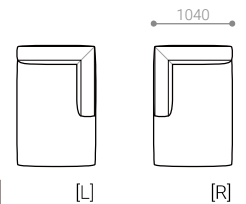

OPEN CORNER SOFA 200 [L/R]

- オープンコーナーソファ 200

SIZE W 2000 / D 940 / H 630 / SH 390 才数 : 36 才

張地クラス	CLASS I	CLASS II	CLASS III	Ultrasuede®
PRICE (税込)	¥ 333,300	¥ 342,100	¥ 349,800	¥ 382,800
革張地クラス	CLASS E	CLASS T	CLASS S	
(税込)	¥ 452,100	¥ 493,900	¥ 533,500	

ITEM VARIATION

ONE-ARM COUCH

ONE-ARM COUCH 94 [L/R]

- ワンアームカウチ 94

SIZE W 940 / D 1600 / H 630 / SH 390 才数: 29 才

張地クラス	CLASS I	CLASS II	CLASS III	Ultrasuede®
PRICE (税込)	¥ 283,800	¥ 290,400	¥ 297,000	¥ 322,300
革張地クラス	CLASS E	CLASS T	CLASS S	
(税込)	¥ 383,900	¥ 416,900	¥ 448,800	

ONE-ARM COUCH 104 [L/R]

- ワンアームカウチ 104

SIZE W 1040 / D 1600 / H 630 / SH 390 才数: 32 才

張地クラス	CLASS I	CLASS II	CLASS III	Ultrasuede®
PRICE (税込)	¥ 292,600	¥ 300,300	¥ 306,900	¥ 335,500
革張地クラス	CLASS E	CLASS T	CLASS S	
(税込)	¥ 396,000	¥ 431,200	¥ 465,300	