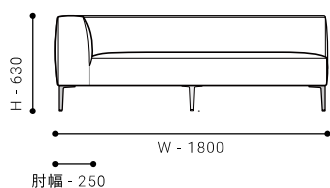

ITEM VARIATION

SOFA

SOFA 200

-ソファ 200

SIZE W 2000 / D 940 / H 630 / SH 390 才数: 36 才

張地クラス	CLASS I	CLASS II	CLASS III	Ultrasuede®
PRICE (税込)	¥ 336,600	¥ 346,500	¥ 354,200	¥ 387,200
革張地クラス	CLASS E	CLASS T	CLASS S	
(税込)	¥ 471,900	¥ 519,200	¥ 565,400	

SOFA 220

-ソファ 220

SIZE W 2200 / D 940 / H 630 / SH 390 才数: 40 才

張地クラス	CLASS I	CLASS II	CLASS III	Ultrasuede®
PRICE (税込)	¥ 348,700	¥ 358,600	¥ 367,400	¥ 402,600
革張地クラス	CLASS E	CLASS T	CLASS S	
(税込)	¥ 491,700	¥ 541,200	¥ 590,700	

ITEM VARIATION

CORNER SOFA

CORNER SOFA 160 [L/R]

- コーナーソファ 160

SIZE W 1600 / D 940 / H 630 / SH 390 才数 : 29 才

張地クラス	CLASS I	CLASS II	CLASS III	Ultrasuede®
PRICE (税込)	¥ 278,100	¥ 294,800	¥ 301,400	¥ 330,000
革張地クラス	CLASS E	CLASS T	CLASS S	
(税込)	¥ 392,700	¥ 429,000	¥ 464,200	

CORNER SOFA 180 [L/R]

- コーナーソファ 180

SIZE W 1800 / D 940 / H 630 / SH 390 才数 : 33 才

張地クラス	CLASS I	CLASS II	CLASS III	Ultrasuede®
PRICE (税込)	¥ 300,300	¥ 309,100	¥ 316,800	¥ 347,600
革張地クラス	CLASS E	CLASS T	CLASS S	
(税込)	¥ 414,700	¥ 453,200	¥ 492,800	