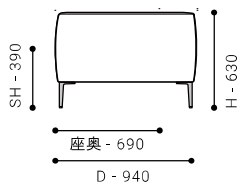

ITEM VARIATION

SOFA