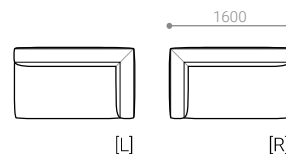

SOFA 220

-ソファ 220

SIZE W 2200 / D 940 / H 630 / SH 390 才数: 40 才

張地クラス	CLASS I	CLASS II	CLASS III	Ultrasuede®
PRICE (税込)	¥ 348,700	¥ 358,600	¥ 367,400	¥ 402,600
革張地クラス	CLASS E	CLASS T	CLASS S	
(税込)	¥ 491,700	¥ 541,200	¥ 590,700	

ITEM VARIATION

CORNER SOFA

CORNER SOFA 160 [L/R]

- コーナーソファ 160

SIZE W 1600 / D 940 / H 630 / SH 390 才数 : 29 才

張地クラス	CLASS I	CLASS II	CLASS III	Ultrasuede®
PRICE (税込)	¥ 278,100	¥ 294,800	¥ 301,400	¥ 330,000
革張地クラス	CLASS E	CLASS T	CLASS S	
(税込)	¥ 392,700	¥ 429,000	¥ 464,200	