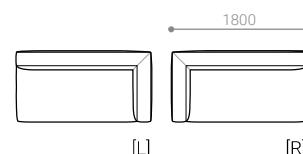

ITEM VARIATION

CORNER SOFA

CORNER SOFA 160 [L/R]

- コーナーソファ 160

SIZE W 1600 / D 940 / H 630 / SH 390 才数 : 29 才

張地クラス	CLASS I	CLASS II	CLASS III	Ultrasuede®
PRICE (税込)	¥ 278,100	¥ 294,800	¥ 301,400	¥ 330,000
革張地クラス	CLASS E	CLASS T	CLASS S	
(税込)	¥ 392,700	¥ 429,000	¥ 464,200	

CORNER SOFA 180 [L/R]

- コーナーソファ 180

SIZE W 1800 / D 940 / H 630 / SH 390 才数 : 33 才

張地クラス	CLASS I	CLASS II	CLASS III	Ultrasuede®
PRICE (税込)	¥ 300,300	¥ 309,100	¥ 316,800	¥ 347,600
革張地クラス	CLASS E	CLASS T	CLASS S	
(税込)	¥ 414,700	¥ 453,200	¥ 492,800	

ITEM VARIATION

OPEN CORNER SOFA

OPEN CORNER SOFA 180 [L/R]

- オープンコーナーソファ 180

SIZE W 1800 / D 940 / H 630 / SH 390 才数 : 33 才

張地クラス	CLASS I	CLASS II	CLASS III	Ultrasuede®
PRICE (税込)	¥ 299,200	¥ 308,000	¥ 314,600	¥ 344,300
革張地クラス	CLASS E	CLASS T	CLASS S	
(税込)	¥ 410,300	¥ 447,700	¥ 485,100	