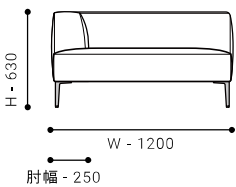

OPEN CORNER SOFA 200 [L/R]

- オープンコーナーソファ 200

SIZE W 2000 / D 940 / H 630 / SH 390 才数 : 36 才

張地クラス	CLASS I	CLASS II	CLASS III	Ultrasuede®
PRICE (税込)	¥ 333,300	¥ 342,100	¥ 349,800	¥ 382,800
革張地クラス	CLASS E	CLASS T	CLASS S	
(税込)	¥ 452,100	¥ 493,900	¥ 533,500	

ITEM VARIATION

ONE-ARM COUCH

ONE-ARM COUCH 94 [L/R]

- ワンアームカウチ 94

SIZE W 940 / D 1600 / H 630 / SH 390 才数: 29 才

張地クラス	CLASS I	CLASS II	CLASS III	Ultrasuede®
PRICE (税込)	¥ 283,800	¥ 290,400	¥ 297,000	¥ 322,300
革張地クラス	CLASS E	CLASS T	CLASS S	
(税込)	¥ 383,900	¥ 416,900	¥ 448,800	

ONE-ARM COUCH 104 [L/R]

- ワンアームカウチ 104

SIZE W 1040 / D 1600 / H 630 / SH 390 才数: 32 才

張地クラス	CLASS I	CLASS II	CLASS III	Ultrasuede®
PRICE (税込)	¥ 292,600	¥ 300,300	¥ 306,900	¥ 335,500
革張地クラス	CLASS E	CLASS T	CLASS S	
(税込)	¥ 396,000	¥ 431,200	¥ 465,300	

ITEM VARIATION

WIDE COUCH

WIDE COUCH 120 [L/R]

- ワイドカウチ 120

SIZE W 1200 / D 1400 / H 630 / SH 390 才数: 33 才

張地クラス	CLASS I	CLASS II	CLASS III	Ultrasuede®
PRICE (税込)	¥ 292,600	¥ 300,300	¥ 306,900	¥ 335,500
革張地クラス	CLASS E	CLASS T	CLASS S	
(税込)	¥ 400,400	¥ 436,700	¥ 471,900	