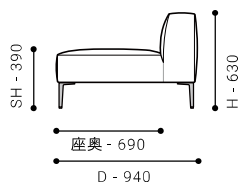

ONE-ARM COUCH 104 [L/R]

- ワンアームカウチ 104

SIZE W 1040 / D 1600 / H 630 / SH 390 才数: 32 才

張地クラス	CLASS I	CLASS II	CLASS III	Ultrasuede®
PRICE (税込)	¥ 292,600	¥ 300,300	¥ 306,900	¥ 335,500
革張地クラス	CLASS E	CLASS T	CLASS S	
(税込)	¥ 396,000	¥ 431,200	¥ 465,300	

ITEM VARIATION

WIDE COUCH

WIDE COUCH 120 [L/R]

- ワイドカウチ 120

SIZE W 1200 / D 1400 / H 630 / SH 390 才数: 33 才

張地クラス	CLASS I	CLASS II	CLASS III	Ultrasuede®
PRICE (税込)	¥ 292,600	¥ 300,300	¥ 306,900	¥ 335,500
革張地クラス	CLASS E	CLASS T	CLASS S	
(税込)	¥ 400,400	¥ 436,700	¥ 471,900	

ITEM VARIATION

ARMLESS SOFA

ARMLESS SOFA 170

- アームレスソファ 170

SIZE W 1700 / D 940 / H 630 / SH 390 才数: 31 才

張地クラス	CLASS I	CLASS II	CLASS III	Ultrasuede®
PRICE (税込)	¥ 273,900	¥ 281,600	¥ 288,200	¥ 312,400
革張地クラス	CLASS E	CLASS T	CLASS S	
(税込)	¥ 377,300	¥ 413,600	¥ 447,700	

ITEM VARIATION

OTTOMAN

OTTOMAN 64×94

- オットマン 64×94

SIZE W 940 / D 640 / SH 390 才数: 11 才

張地クラス	CLASS I	CLASS II	CLASS III	Ultrasuede®
PRICE (税込)	¥ 152,900	¥ 156,200	¥ 159,500	¥ 169,400
革張地クラス	CLASS E	CLASS T	CLASS S	
(税込)	¥ 189,200	¥ 198,000	¥ 212,300	