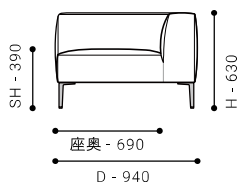

ITEM VARIATION

SOFA

SOFA 200

-ソファ 200

SIZE W 2000 / D 940 / H 630 / SH 390 才数: 36 才

張地クラス	CLASS I	CLASS II	CLASS III	Ultrasuede®
PRICE (税込)	¥ 336,600	¥ 346,500	¥ 354,200	¥ 387,200
革張地クラス	CLASS E	CLASS T	CLASS S	
(税込)	¥ 471,900	¥ 519,200	¥ 565,400	

SOFA 220

-ソファ 220

SIZE W 2200 / D 940 / H 630 / SH 390 才数: 40 才

張地クラス	CLASS I	CLASS II	CLASS III	Ultrasuede®
PRICE (税込)	¥ 348,700	¥ 358,600	¥ 367,400	¥ 402,600
革張地クラス	CLASS E	CLASS T	CLASS S	
(税込)	¥ 491,700	¥ 541,200	¥ 590,700	

ITEM VARIATION

CORNER SOFA

CORNER SOFA 160 [L/R]

- コーナーソファ 160

SIZE W 1600 / D 940 / H 630 / SH 390 才数 : 29 才

張地クラス	CLASS I	CLASS II	CLASS III	Ultrasuede®
PRICE (税込)	¥ 278,100	¥ 294,800	¥ 301,400	¥ 330,000
革張地クラス	CLASS E	CLASS T	CLASS S	
(税込)	¥ 392,700	¥ 429,000	¥ 464,200	

CORNER SOFA 180 [L/R]

- コーナーソファ 180

SIZE W 1800 / D 940 / H 630 / SH 390 才数 : 33 才

張地クラス	CLASS I	CLASS II	CLASS III	Ultrasuede®
PRICE (税込)	¥ 300,300	¥ 309,100	¥ 316,800	¥ 347,600
革張地クラス	CLASS E	CLASS T	CLASS S	
(税込)	¥ 414,700	¥ 453,200	¥ 492,800	