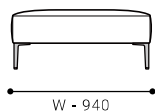

ITEM VARIATION

ARMLESS SOFA

ARMLESS SOFA 170

- アームレスソファ 170

SIZE W 1700 / D 940 / H 630 / SH 390 才数: 31 才

張地クラス	CLASS I	CLASS II	CLASS III	Ultrasuede®
PRICE (税込)	¥ 273,900	¥ 281,600	¥ 288,200	¥ 312,400
革張地クラス	CLASS E	CLASS T	CLASS S	
(税込)	¥ 377,300	¥ 413,600	¥ 447,700	

ITEM VARIATION

OTTOMAN

OTTOMAN 64×94

- オットマン 64×94

SIZE W 940 / D 640 / SH 390 才数: 11 才

張地クラス	CLASS I	CLASS II	CLASS III	Ultrasuede®
PRICE (税込)	¥ 152,900	¥ 156,200	¥ 159,500	¥ 169,400
革張地クラス	CLASS E	CLASS T	CLASS S	
(税込)	¥ 189,200	¥ 198,000	¥ 212,300	