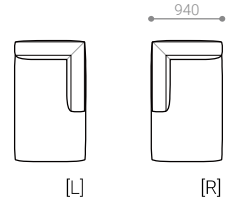

OPEN CORNER SOFA 200 [L/R]

- オープンコーナーソファ 200

SIZE W 2000 / D 940 / H 630 / SH 390 才数 : 36 才

張地クラス	CLASS I	CLASS II	CLASS III	Ultrasuede®
PRICE (税込)	¥ 333,300	¥ 342,100	¥ 349,800	¥ 382,800
革張地クラス	CLASS E	CLASS T	CLASS S	
(税込)	¥ 452,100	¥ 493,900	¥ 533,500	

ITEM VARIATION

ONE-ARM COUCH

ONE-ARM COUCH 94 [L/R]

- ワンアームカウチ 94

SIZE W 940 / D 1600 / H 630 / SH 390 才数: 29 才

張地クラス	CLASS I	CLASS II	CLASS III	Ultrasuede®
PRICE (税込)	¥ 283,800	¥ 290,400	¥ 297,000	¥ 322,300
革張地クラス	CLASS E	CLASS T	CLASS S	
(税込)	¥ 383,900	¥ 416,900	¥ 448,800	

ONE-ARM COUCH 104 [L/R]

- ワンアームカウチ 104

SIZE W 1040 / D 1600 / H 630 / SH 390 才数: 32 才

張地クラス	CLASS I	CLASS II	CLASS III	Ultrasuede®
PRICE (税込)	¥ 292,600	¥ 300,300	¥ 306,900	¥ 335,500
革張地クラス	CLASS E	CLASS T	CLASS S	
(税込)	¥ 396,000	¥ 431,200	¥ 465,300	