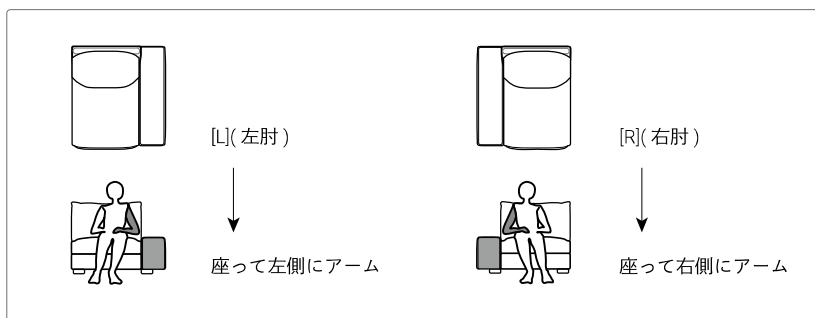

1. 張地と価格について ..... ※張地のクラスによって、価格が異なります。
   ※弊社の取引先メーカーからの張地の取り寄せも可能です(要別途見積り)。
   ※お客様から張地を支給いただく場合、お見積り価格は張地の条件により異なります。

1. ソファのご注文について ..... ※片側のみにアームのある商品では、「右肘」「左肘」をご指定いただいております。
   弊社資料では[L](左肘)、[R](右肘)での表記となります。下図を参照にご検討ください。