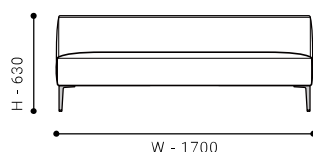

ITEM VARIATION

ARMLESS SOFA

ARMLESS SOFA 170

- アームレスソファ 170

SIZE W 1700 / D 940 / H 630 / SH 390 才数: 31 才

張地クラス	CLASS I	CLASS II	CLASS III	Ultrasuede®
PRICE (税込)	¥ 273,900	¥ 281,600	¥ 288,200	¥ 312,400
革張地クラス	CLASS E	CLASS T	CLASS S	
(税込)	¥ 377,300	¥ 413,600	¥ 447,700	

ITEM VARIATION

OTTOMAN

OTTOMAN 64×94

- オットマン 64×94

SIZE W 940 / D 640 / SH 390 才数: 11 才

張地クラス	CLASS I	CLASS II	CLASS III	Ultrasuede®
PRICE (税込)	¥ 152,900	¥ 156,200	¥ 159,500	¥ 169,400
革張地クラス	CLASS E	CLASS T	CLASS S	
(税込)	¥ 189,200	¥ 198,000	¥ 212,300	

OTTOMAN 94×94

- オットマン 94×94

SIZE W 940 / D 940 / SH 390 才数: 15 才

張地クラス	CLASS I	CLASS II	CLASS III	Ultrasuede®
PRICE (税込)	¥ 170,500	¥ 174,900	¥ 178,200	¥ 190,300
革張地クラス	CLASS E	CLASS T	CLASS S	
(税込)	¥ 215,600	¥ 227,700	¥ 246,400