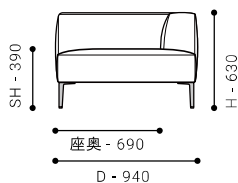

ITEM VARIATION

CORNER SOFA

CORNER SOFA 160 [L/R]

- コーナーソファ 160

SIZE W 1600 / D 940 / H 630 / SH 390 才数 : 29 才

張地クラス	CLASS I	CLASS II	CLASS III	Ultrasuede®
PRICE (税込)	¥ 278,100	¥ 294,800	¥ 301,400	¥ 330,000
革張地クラス	CLASS E	CLASS T	CLASS S	
(税込)	¥ 392,700	¥ 429,000	¥ 464,200	

CORNER SOFA 180 [L/R]

- コーナーソファ 180

SIZE W 1800 / D 940 / H 630 / SH 390 才数 : 33 才

張地クラス	CLASS I	CLASS II	CLASS III	Ultrasuede®
PRICE (税込)	¥ 300,300	¥ 309,100	¥ 316,800	¥ 347,600
革張地クラス	CLASS E	CLASS T	CLASS S	
(税込)	¥ 414,700	¥ 453,200	¥ 492,800	

ITEM VARIATION

OPEN CORNER SOFA

OPEN CORNER SOFA 180 [L/R]

- オープンコーナーソファ 180

SIZE W 1800 / D 940 / H 630 / SH 390 才数 : 33 才

張地クラス	CLASS I	CLASS II	CLASS III	Ultrasuede®
PRICE (税込)	¥ 299,200	¥ 308,000	¥ 314,600	¥ 344,300
革張地クラス	CLASS E	CLASS T	CLASS S	
(税込)	¥ 410,300	¥ 447,700	¥ 485,100	

OPEN CORNER SOFA 200 [L/R]

- オープンコーナーソファ 200

SIZE W 2000 / D 940 / H 630 / SH 390 才数 : 36 才

張地クラス	CLASS I	CLASS II	CLASS III	Ultrasuede®
PRICE (税込)	¥ 333,300	¥ 342,100	¥ 349,800	¥ 382,800
革張地クラス	CLASS E	CLASS T	CLASS S	
(税込)	¥ 452,100	¥ 493,900	¥ 533,500	