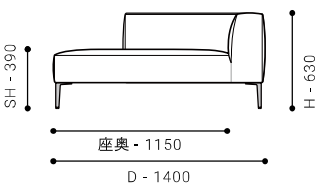

OPEN CORNER SOFA 200 [L/R]

- オープンコーナーソファ 200

SIZE W 2000 / D 940 / H 630 / SH 390 才数 : 36 才

張地クラス	CLASS I	CLASS II	CLASS III	Ultrasuede®
PRICE (税込)	¥ 333,300	¥ 342,100	¥ 349,800	¥ 382,800
革張地クラス	CLASS E	CLASS T	CLASS S	
(税込)	¥ 452,100	¥ 493,900	¥ 533,500	

ITEM VARIATION

ONE-ARM COUCH

ONE-ARM COUCH 94 [L/R]

- ワンアームカウチ 94

SIZE W 940 / D 1600 / H 630 / SH 390 才数: 29 才

張地クラス	CLASS I	CLASS II	CLASS III	Ultrasuede®
PRICE (税込)	¥ 283,800	¥ 290,400	¥ 297,000	¥ 322,300
革張地クラス	CLASS E	CLASS T	CLASS S	
(税込)	¥ 383,900	¥ 416,900	¥ 448,800	

ONE-ARM COUCH 104 [L/R]

- ワンアームカウチ 104

SIZE W 1040 / D 1600 / H 630 / SH 390 才数: 32 才

張地クラス	CLASS I	CLASS II	CLASS III	Ultrasuede®
PRICE (税込)	¥ 292,600	¥ 300,300	¥ 306,900	¥ 335,500
革張地クラス	CLASS E	CLASS T	CLASS S	
(税込)	¥ 396,000	¥ 431,200	¥ 465,300	

ITEM VARIATION

WIDE COUCH

WIDE COUCH 120 [L/R]

- ワイドカウチ 120

SIZE W 1200 / D 1400 / H 630 / SH 390 才数: 33 才

張地クラス	CLASS I	CLASS II	CLASS III	Ultrasuede®
PRICE (税込)	¥ 292,600	¥ 300,300	¥ 306,900	¥ 335,500
革張地クラス	CLASS E	CLASS T	CLASS S	
(税込)	¥ 400,400	¥ 436,700	¥ 471,900	