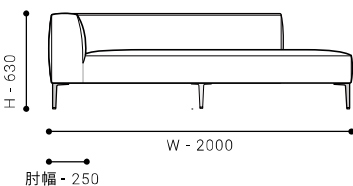

ITEM VARIATION

CORNER SOFA

CORNER SOFA 160 [L/R]

- コーナーソファ 160

SIZE W 1600 / D 940 / H 630 / SH 390 才数 : 29 才

張地クラス	CLASS I	CLASS II	CLASS III	Ultrasuede®
PRICE (税込)	¥ 278,100	¥ 294,800	¥ 301,400	¥ 330,000
革張地クラス	CLASS E	CLASS T	CLASS S	
(税込)	¥ 392,700	¥ 429,000	¥ 464,200	

CORNER SOFA 180 [L/R]

- コーナーソファ 180

SIZE W 1800 / D 940 / H 630 / SH 390 才数 : 33 才

張地クラス	CLASS I	CLASS II	CLASS III	Ultrasuede®
PRICE (税込)	¥ 300,300	¥ 309,100	¥ 316,800	¥ 347,600
革張地クラス	CLASS E	CLASS T	CLASS S	
(税込)	¥ 414,700	¥ 453,200	¥ 492,800	

ITEM VARIATION

OPEN CORNER SOFA

OPEN CORNER SOFA 180 [L/R]

- オープンコーナーソファ 180

SIZE W 1800 / D 940 / H 630 / SH 390 才数 : 33 才

張地クラス	CLASS I	CLASS II	CLASS III	Ultrasuede®
PRICE (税込)	¥ 299,200	¥ 308,000	¥ 314,600	¥ 344,300
革張地クラス	CLASS E	CLASS T	CLASS S	
(税込)	¥ 410,300	¥ 447,700	¥ 485,100	

OPEN CORNER SOFA 200 [L/R]

- オープンコーナーソファ 200

SIZE W 2000 / D 940 / H 630 / SH 390 才数 : 36 才

張地クラス	CLASS I	CLASS II	CLASS III	Ultrasuede®
PRICE (税込)	¥ 333,300	¥ 342,100	¥ 349,800	¥ 382,800
革張地クラス	CLASS E	CLASS T	CLASS S	
(税込)	¥ 452,100	¥ 493,900	¥ 533,500	