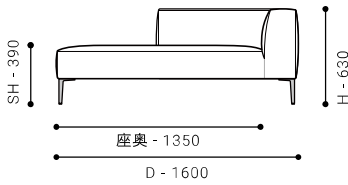

CORNER SOFA 180 [L/R]

- コーナーソファ 180

SIZE W 1800 / D 940 / H 630 / SH 390 才数 : 33 才

張地クラス	CLASS I	CLASS II	CLASS III	Ultrasuede®
PRICE (税込)	¥ 300,300	¥ 309,100	¥ 316,800	¥ 347,600
革張地クラス	CLASS E	CLASS T	CLASS S	
(税込)	¥ 414,700	¥ 453,200	¥ 492,800	

ITEM VARIATION

OPEN CORNER SOFA

OPEN CORNER SOFA 180 [L/R]

- オープンコーナーソファ 180

SIZE W 1800 / D 940 / H 630 / SH 390 才数 : 33 才

張地クラス	CLASS I	CLASS II	CLASS III	Ultrasuede®
PRICE (税込)	¥ 299,200	¥ 308,000	¥ 314,600	¥ 344,300
革張地クラス	CLASS E	CLASS T	CLASS S	
(税込)	¥ 410,300	¥ 447,700	¥ 485,100	

OPEN CORNER SOFA 200 [L/R]

- オープンコーナーソファ 200

SIZE W 2000 / D 940 / H 630 / SH 390 才数 : 36 才

張地クラス	CLASS I	CLASS II	CLASS III	Ultrasuede®
PRICE (税込)	¥ 333,300	¥ 342,100	¥ 349,800	¥ 382,800
革張地クラス	CLASS E	CLASS T	CLASS S	
(税込)	¥ 452,100	¥ 493,900	¥ 533,500	

ITEM VARIATION

ONE-ARM COUCH

ONE-ARM COUCH 94 [L/R]

- ワンアームカウチ 94

SIZE W 940 / D 1600 / H 630 / SH 390 才数: 29 才

張地クラス	CLASS I	CLASS II	CLASS III	Ultrasuede®
PRICE (税込)	¥ 283,800	¥ 290,400	¥ 297,000	¥ 322,300
革張地クラス	CLASS E	CLASS T	CLASS S	
(税込)	¥ 383,900	¥ 416,900	¥ 448,800	