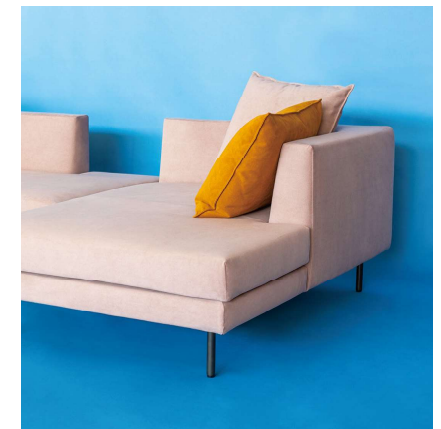

Open Corner Sofa 180 [R]

Open Corner Sofa 180 [R]

Ottoman 84×84

Wide Couch 100 [L]

Wide Couch 100 [L]

Wide Couch 100 [L] / Open Corner Sofa 180 [R]

Designed by
Hiroataka Nakashima

Launched in Sep. 2023

New
Module Type Sofa

FOMALHAUT

Variation	No.
Sofa	90 / 170 / 190
Corner Sofa	140 / 160
Open Corner Sofa	180
One-Arm Couch	84
Wide Couch	100
Armless Sofa	150
Ottoman	64×84 / 84×84

NP

CONTACT US
TEL : 0942-62-5950
FAX : 0942-62-5772

FOMALHAUT

フォーマルハウト

縫製のスッチが見えないミニマルなフォルムをスチール脚で浮かせた軽やかなデザイン。

モジュールで組み合わせやすい全11種類のバリエーションがあり、

広い座面とコンパクトな奥行きがバブリック空間や住空間等の様々な環境へ適応します。

張り込みのような仕上がりですが、背と本体ベース部分を分割カバーにすることで容易にカバー脱着が可能となり

従来のカバーリングソファよりもメンテナンス性が向上されています。