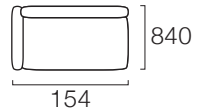

ITEM VARIATION アイテムバリエーション

SCALE : 1/100

Sofa 96

Sofa 166

One-Arm Sofa 84
Left

One-Arm Sofa 84
Right

One-Arm Sofa 154
Left

One-Arm Sofa 154
Right

Half Back One-Arm Sofa 154
Left

Half Back One-Arm Sofa 154
Right

Half Back Unit Sofa 142
※背は左右取り付け自由

Armless Sofa 72

Armless Sofa 142

Base Unit 72

Base Unit 142

Ottoman 84

ERIDA MODULAR SOFA

SIZE VARIATION & PRICE LIST

サイズバリエーション・価格表

SCALE : 1/100

Sofa

Sofa 96

W 960
D 840
H 670
SH 380
才数 21才

Fabric