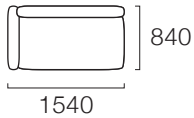

ERIDA MODULAR SOFA

SIZE VARIATION & PRICE LIST

サイズバリエーション・価格表

SCALE : 1/100

Sofa

Sofa 96

W 960
D 840
H 670
SH 380
才数 21才

Fabric

class I	¥256,300 (¥233,000)
class II	¥268,400 (¥244,000)
class III	¥281,600 (¥256,000)
class IV	¥308,000 (¥280,000)

税込価格(税別価格)

Sofa 166

W 1660
D 840
H 670
SH 380
才数 37才

Fabric

class I	¥326,700 (¥297,000)
class II	¥343,200 (¥312,000)
class III	¥360,800 (¥328,000)
class IV	¥396,000 (¥360,000)

税込価格(税別価格)

One-Arm Sofa [Left Arm / Right Arm]

One-Arm Sofa 84 [Left Arm / Right Arm]

W 840
D 840
H 670
SH 380
才数 19才

Fabric

class I	¥202,400 (¥184,000)
class II	¥212,300 (¥193,000)
class III	¥222,200 (¥202,000)
class IV	¥244,200 (¥222,000)