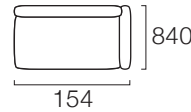

ITEM VARIATION アイテムバリエーション

SCALE : 1/100

Sofa 96

Sofa 166

One-Arm Sofa 84
Left

One-Arm Sofa 84
Right

One-Arm Sofa 154
Left

One-Arm Sofa 154
Right

Half Back One-Arm Sofa 154
Left

Half Back One-Arm Sofa 154
Right

Half Back Unit Sofa 142
※背は左右取り付け自由

Armless Sofa 72

Armless Sofa 142

Base Unit 72

Base Unit 142

Ottoman 84

ERIDA MODULAR SOFA

SIZE VARIATION & PRICE LIST

サイズバリエーション・価格表

SCALE : 1/100

Sofa

Sofa 96

W 960
D 840
H 670
SH 380
才数 21才

Fabric