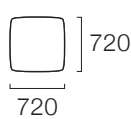

ITEM VARIATION アイテムバリエーション

SCALE : 1/100

Sofa 96

Sofa 166

One-Arm Sofa 84
Left

One-Arm Sofa 84
Right

One-Arm Sofa 154
Left

One-Arm Sofa 154
Right

Half Back One-Arm Sofa 154
Left

Half Back One-Arm Sofa 154
Right

Half Back Unit Sofa 142
※背は左右取り付け自由

Armless Sofa 72

Armless Sofa 142

Base Unit 72

Base Unit 142

Ottoman 84

ERIDA MODULAR SOFA

SIZE VARIATION & PRICE LIST

サイズバリエーション・価格表

SCALE : 1/100

Sofa

Sofa 96

W 960
D 840
H 670
SH 380
才数 21才

Fabric