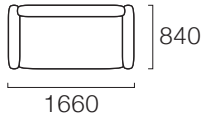

ITEM VARIATION アイテムバリエーション

SCALE : 1/100

Sofa 96

Sofa 166

One-Arm Sofa 84
Left

One-Arm Sofa 84
Right

One-Arm Sofa 154
Left

One-Arm Sofa 154
Right

Half Back One-Arm Sofa 154
Left

Half Back One-Arm Sofa 154
Right

Half Back Unit Sofa 142
※背は左右取り付け自由

Armless Sofa 72

Armless Sofa 142

Base Unit 72

Base Unit 142

Ottoman 84

ERIDA MODULAR SOFA

SIZE VARIATION & PRICE LIST

サイズバリエーション・価格表

SCALE : 1/100

Sofa

Sofa 96

W 960
D 840
H 670
SH 380
才数 21才

Fabric

class I	¥256,300 (¥233,000)
class II	¥268,400 (¥244,000)
class III	¥281,600 (¥256,000)
class IV	¥308,000 (¥280,000)

税込価格(税別価格)

Sofa 166

W 1660
D 840
H 670
SH 380
才数 37才

Fabric

class I	¥326,700 (¥297,000)
class II	¥343,200 (¥312,000)
class III	¥360,800 (¥328,000)
class IV	¥396,000 (¥360,000)