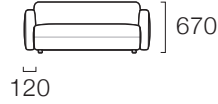

ITEM VARIATION アイテムバリエーション

SCALE : 1/100

Sofa 96

Sofa 166

One-Arm Sofa 84
Left

One-Arm Sofa 84
Right

One-Arm Sofa 154
Left

One-Arm Sofa 154
Right

Half Back One-Arm Sofa 154
Left

Half Back One-Arm Sofa 154
Right

Half Back Unit Sofa 142
※背は左右取り付け自由

Armless Sofa 72

Armless Sofa 142

Base Unit 72

Base Unit 142

Ottoman 84

ERIDA MODULAR SOFA

SIZE VARIATION & PRICE LIST

サイズバリエーション・価格表

SCALE : 1/100

Sofa

Sofa 96

W 960
D 840
H 670
SH 380
才数 21才

Fabric