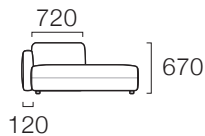

税込価格(税別価格)

One-Arm Sofa [Left Arm / Right Arm]

One-Arm Sofa 84 [Left Arm / Right Arm]

W 840
D 840
H 670
SH 380
才数 19才

Fabric

class I	¥202,400 (¥184,000)
class II	¥212,300 (¥193,000)
class III	¥222,200 (¥202,000)
class IV	¥244,200 (¥222,000)

税込価格(税別価格)

One-Arm Sofa 154 [Left Arm / Right Arm]

W 1540
D 840
H 670
SH 380
才数 28才

Fabric

class I	¥272,800 (¥248,000)
class II	¥286,000 (¥260,000)
class III	¥300,300 (¥273,000)
class IV	¥330,000 (¥300,000)

税込価格(税別価格)

Half Back One-Arm Sofa [Left Arm / Right Arm]

Half back One-Arm Sofa 154 [Left Arm / Right Arm]

W 1540
D 840
H 670
SH 380
才数 34才

Fabric

class I	¥240,900 (¥219,000)
class II	¥253,000 (¥230,000)
class III	¥266,200 (¥242,000)
class IV	¥292,600 (¥266,000)

税込価格(税別価格)

ERIDA MODULAR SOFA

SIZE VARIATION & PRICE LIST サイズバリエーション・価格表

SCALE : 1/100

Half Back Unit Sofa

※背は左右取り付け自由

Half Back Unit Sofa 142

W 1420
D 840
H 670
SH 380
才数 32才