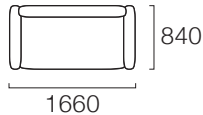

ITEM VARIATION アイテムバリエーション

SCALE : 1/100

Sofa 96

Sofa 166

One-Arm Sofa 84
Left

One-Arm Sofa 84
Right

One-Arm Sofa 154
Left

One-Arm Sofa 154
Right

ERIDA MODULAR SOFA

SIZE VARIATION & PRICE LIST

サイズバリエーション・価格表

SCALE : 1/100

Sofa

Sofa 96

W 960
D 840
H 670
SH 380
才数 21才

Fabric