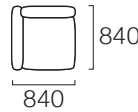

ITEM VARIATION アイテムバリエーション

SCALE : 1/100

Sofa 96

Sofa 166

One-Arm Sofa 84
Left

One-Arm Sofa 84
Right

One-Arm Sofa 154
Left

One-Arm Sofa 154
Right

Half Back One-Arm Sofa 154
Left

Half Back One-Arm Sofa 154
Right

Half Back Unit Sofa 142
※背は左右取り付け自由

Armless Sofa 72

Armless Sofa 142

Base Unit 72

Base Unit 142

Ottoman 84

ERIDA MODULAR SOFA

SIZE VARIATION & PRICE LIST

サイズバリエーション・価格表

SCALE : 1/100

Sofa

Sofa 96

W 960
D 840
H 670
SH 380
才数 21才

Fabric