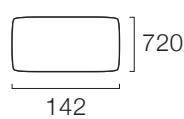

ITEM VARIATION アイテムバリエーション

SCALE : 1/100

Sofa 96

Sofa 166

One-Arm Sofa 84
Left

One-Arm Sofa 84
Right

One-Arm Sofa 154
Left

One-Arm Sofa 154
Right

Half Back One-Arm Sofa 154
Left

Half Back One-Arm Sofa 154
Right

Half Back Unit Sofa 142
※背は左右取り付け自由

Armless Sofa 72

Armless Sofa 142

Base Unit 72

Base Unit 142

Ottoman 84

ERIDA MODULAR SOFA

SIZE VARIATION & PRICE LIST

サイズバリエーション・価格表

SCALE : 1/100

Sofa

Sofa 96

W 960
D 840
H 670
SH 380
才数 21才

Fabric