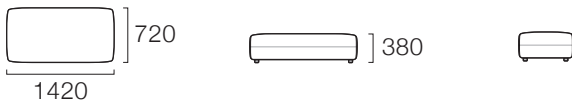

Fabric	
class I	¥193,600 (¥176,000)
class II	¥203,500 (¥185,000)
class III	¥213,400 (¥194,000)
class IV	¥234,300 (¥213,000)

税込価格(税別価格)

Armless Sofa

Armless sofa 72

W 720
D 840
H 670
SH 380
才数 16才

Fabric	
class I	¥154,000 (¥140,000)
class II	¥160,600 (¥146,000)
class III	¥168,300 (¥153,000)
class IV	¥185,900 (¥169,000)

税込価格(税別価格)

Armless sofa 142

W 1420
D 840
H 670
SH 380
才数 32才

Fabric	
class I	¥232,100 (¥211,000)
class II	¥245,300 (¥223,000)
class III	¥258,500 (¥235,000)
class IV	¥286,000 (¥260,000)

税込価格(税別価格)

Base Unit

Base Unit 72

W 720
D 720
H 380
SH 380
才数 8才

Fabric	
class I	¥94,600 (¥86,000)
class II	¥99,000 (¥90,000)
class III	¥103,400 (¥94,000)
class IV	¥116,600 (¥106,000)

税込価格(税別価格)

Base Unit 142

W 1420
D 720
H 380
SH 380
才数 16才