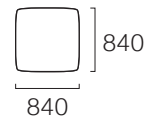

ITEM VARIATION アイテムバリエーション

SCALE : 1/100

Sofa 96

Sofa 166

One-Arm Sofa 84
Left

One-Arm Sofa 84
Right

One-Arm Sofa 154
Left

One-Arm Sofa 154
Right

Half Back One-Arm Sofa 154
Left

Half Back One-Arm Sofa 154
Right

Half Back Unit Sofa 142
※背は左右取り付け自由

Armless Sofa 72

Armless Sofa 142

Base Unit 72

Base Unit 142

Ottoman 84

ERIDA MODULAR SOFA

SIZE VARIATION & PRICE LIST

サイズバリエーション・価格表

SCALE : 1/100

Sofa

Sofa 96

W 960
D 840
H 670
SH 380
才数 21才

Fabric