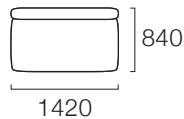

ITEM VARIATION アイテムバリエーション

SCALE : 1/100

Sofa 96

Sofa 166

One-Arm Sofa 84
Left

One-Arm Sofa 84
Right

One-Arm Sofa 154
Left

One-Arm Sofa 154
Right

Half Back One-Arm Sofa 154
Left

Half Back One-Arm Sofa 154
Right

Half Back Unit Sofa 142
※背は左右取り付け自由

Armless Sofa 72

Armless Sofa 142

Base Unit 72

Base Unit 142

Ottoman 84

ERIDA MODULAR SOFA

SIZE VARIATION & PRICE LIST

サイズバリエーション・価格表

SCALE : 1/100

Sofa

Sofa 96

W 960
D 840
H 670
SH 380
才数 21才

Fabric