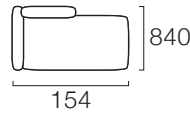

ITEM VARIATION アイテムバリエーション

SCALE : 1/100

Sofa 96

Sofa 166

One-Arm Sofa 84
Left

One-Arm Sofa 84
Right

One-Arm Sofa 154
Left

One-Arm Sofa 154
Right

Half Back One-Arm Sofa 154
Left

Half Back One-Arm Sofa 154
Right

Half Back Unit Sofa 142
※背は左右取り付け自由

Armless Sofa 72

Armless Sofa 142

Base Unit 72

Base Unit 142

Ottoman 84

ERIDA MODULAR SOFA

SIZE VARIATION & PRICE LIST

サイズバリエーション・価格表

SCALE : 1/100

Sofa

Sofa 96

W 960
D 840
H 670
SH 380
才数 21才

Fabric