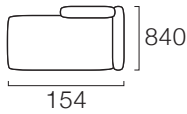

ITEM VARIATION アイテムバリエーション

SCALE : 1/100

Sofa 96

Sofa 166

One-Arm Sofa 84
Left

One-Arm Sofa 84
Right

One-Arm Sofa 154
Left

One-Arm Sofa 154
Right

Half Back One-Arm Sofa 154
Left

Half Back One-Arm Sofa 154
Right

Half Back Unit Sofa 142
※背は左右取り付け自由

Armless Sofa 72

Armless Sofa 142

Base Unit 72

Base Unit 142

Ottoman 84

ERIDA MODULAR SOFA

SIZE VARIATION & PRICE LIST

サイズバリエーション・価格表

SCALE : 1/100

Sofa

Sofa 96

W 960
D 840
H 670
SH 380
才数 21才

Fabric