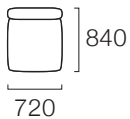

ITEM VARIATION アイテムバリエーション

SCALE : 1/100

Sofa 96

Sofa 166

One-Arm Sofa 84
Left

One-Arm Sofa 84
Right

One-Arm Sofa 154
Left

One-Arm Sofa 154
Right

Half Back One-Arm Sofa 154
Left

Half Back One-Arm Sofa 154
Right

Half Back Unit Sofa 142
※背は左右取り付け自由

Armless Sofa 72

Armless Sofa 142

Base Unit 72

Base Unit 142

Ottoman 84

ERIDA MODULAR SOFA

SIZE VARIATION & PRICE LIST

サイズバリエーション・価格表

SCALE : 1/100

Sofa

Sofa 96

W 960
D 840
H 670
SH 380
才数 21才

Fabric