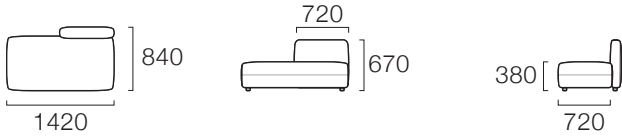

税込価格(税別価格)

Half Back One-Arm Sofa [Left Arm / Right Arm]

Half back One-Arm Sofa 154 [Left Arm / Right Arm]

W 1540
D 840
H 670
SH 380
才数 34才

Fabric

class I	¥240,900 (¥219,000)
class II	¥253,000 (¥230,000)
class III	¥266,200 (¥242,000)
class IV	¥292,600 (¥266,000)

税込価格(税別価格)

ERIDA MODULAR SOFA

SIZE VARIATION & PRICE LIST サイズバリエーション・価格表

SCALE : 1/100

Half Back Unit Sofa

※背は左右取り付け自由

Half Back Unit Sofa 142

W 1420
D 840
H 670
SH 380
才数 32才

Fabric	
class I	¥193,600 (¥176,000)
class II	¥203,500 (¥185,000)
class III	¥213,400 (¥194,000)
class IV	¥234,300 (¥213,000)

税込価格(税別価格)

Armless Sofa

Armless sofa 72

W 720
D 840
H 670
SH 380
才数 16才

Fabric	
class I	¥154,000 (¥140,000)
class II	¥160,600 (¥146,000)
class III	¥168,300 (¥153,000)
class IV	¥185,900 (¥169,000)