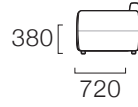

ITEM VARIATION アイテムバリエーション

SCALE : 1/100

Sofa 96

Sofa 166

One-Arm Sofa 84
Left

One-Arm Sofa 84
Right

One-Arm Sofa 154
Left

One-Arm Sofa 154
Right

Half Back One-Arm Sofa 154
Left

Half Back One-Arm Sofa 154
Right

Half Back Unit Sofa 142
※背は左右取り付け自由

Armless Sofa 72

Armless Sofa 142

Base Unit 72

Base Unit 142

Ottoman 84

ERIDA MODULAR SOFA

SIZE VARIATION & PRICE LIST

サイズバリエーション・価格表

SCALE : 1/100

Sofa

Sofa 96

W 960
D 840
H 670
SH 380
才数 21才

Fabric