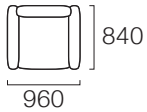

ITEM VARIATION アイテムバリエーション

SCALE : 1/100

Sofa 96

Sofa 166

One-Arm Sofa 84
Left

One-Arm Sofa 84
Right

One-Arm Sofa 154
Left

One-Arm Sofa 154
Right