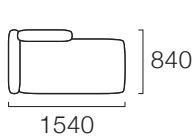

税込価格(税別価格)

One-Arm Sofa 154 [Left Arm / Right Arm]

W 1540
D 840
H 670
SH 380
才数 28才

Fabric

class I	¥272,800 (¥248,000)
class II	¥286,000 (¥260,000)
class III	¥300,300 (¥273,000)
class IV	¥330,000 (¥300,000)

税込価格(税別価格)

Half Back One-Arm Sofa [Left Arm / Right Arm]

Half back One-Arm Sofa 154 [Left Arm / Right Arm]

W 1540
D 840
H 670
SH 380
才数 34才

Fabric

class I	¥240,900 (¥219,000)
class II	¥253,000 (¥230,000)
class III	¥266,200 (¥242,000)
class IV	¥292,600 (¥266,000)

税込価格(税別価格)

ERIDA MODULAR SOFA

SIZE VARIATION & PRICE LIST サイズバリエーション・価格表

SCALE : 1/100

Half Back Unit Sofa

※背は左右取り付け自由

Half Back Unit Sofa 142

W 1420
D 840
H 670
SH 380
才数 32才