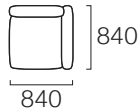

ITEM VARIATION アイテムバリエーション

SCALE : 1/100

Sofa 96

Sofa 166

One-Arm Sofa 84
Left

One-Arm Sofa 84
Right

One-Arm Sofa 154
Left

One-Arm Sofa 154
Right

Half Back One-Arm Sofa 154
Left

Half Back One-Arm Sofa 154
Right

Half Back Unit Sofa 142
※背は左右取り付け自由

Armless Sofa 72

Armless Sofa 142

Base Unit 72

Base Unit 142

Ottoman 84

ERIDA MODULAR SOFA

SIZE VARIATION & PRICE LIST

サイズバリエーション・価格表

SCALE : 1/100

Sofa

Sofa 96

W 960
D 840
H 670
SH 380
才数 21才

Fabric