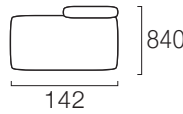

ITEM VARIATION アイテムバリエーション

SCALE : 1/100

Sofa 96

Sofa 166

One-Arm Sofa 84
Left

One-Arm Sofa 84
Right

One-Arm Sofa 154
Left

One-Arm Sofa 154
Right

Half Back One-Arm Sofa 154
Left

Half Back One-Arm Sofa 154
Right

Half Back Unit Sofa 142
※背は左右取り付け自由

Armless Sofa 72

Armless Sofa 142

Base Unit 72

Base Unit 142

Ottoman 84

ERIDA MODULAR SOFA

SIZE VARIATION & PRICE LIST

サイズバリエーション・価格表

SCALE : 1/100

Sofa

Sofa 96

W 960
D 840
H 670
SH 380
才数 21才

Fabric