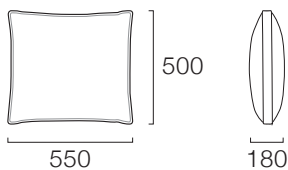

税込価格(税別価格)

SC-B 55×45 SF

Fabric	
class I	¥18,700 (¥17,000)
class II	¥20,900 (¥19,000)
class III	¥22,000 (¥20,000)
class IV	¥26,400 (¥24,000)

税込価格(税別価格)

※膨らみ具合によってサイズは前後します

2025.04 更新

Option

Back Support Cushion

Fabric	
class I	¥23,100 (¥21,000)
class II	¥25,300 (¥23,000)
class III	¥27,500 (¥25,000)
class IV	¥31,900 (¥29,000)
税込価格(税別価格)	

SC-B 55×50 MF
(中材：粒状ポリエステル)

Fabric	
class I	¥22,000 (¥20,000)
class II	¥24,200 (¥22,000)
class III	¥25,300 (¥23,000)
class IV	¥29,700 (¥27,000)
税込価格(税別価格)	

Back Support Cushion

背クッションとして共通仕様が可能なアイテムです。マチのあるデザインが安定感を感じさせます。スモールフェザーはふんわりとしたあたり感ですが、粒状ポリエステル綿は弾力と復元力の速さに特徴があります。

[中材] スモールフェザー 100% と 粒状ポリエステルの2種類

[クッションカバー] 四方マチ

SC-C 55×50 SF
(中材：スモールフェザー)

Fabric		Leather	
class I	¥26,400 (¥24,000)	class E	¥41,800 (¥38,000)
class II	¥29,700 (¥27,000)	class T	¥47,300 (¥43,000)
class III	¥31,900 (¥29,000)	class S	¥53,900 (¥49,000)
class IV	¥37,400 (¥34,000)	税込価格(税別価格)	