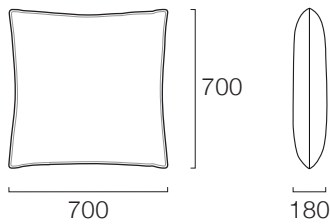

※膨らみ具合によってサイズは前後します

2025.04 更新

Option

ITEM VARIATION & PRICE LIST アイテムバリエーション・価格表

Support Cushion

自由なくつろぎをサポートする、スモールフェザー 100% のクッション。
ビックサイズのカバーで厚みを薄くすることで、ルーズ感を演出しています。

[中材]	スモールフェザー 100%
[クッションカバー]	つまみステッチ
[特記事項]	class IV アーステックス、革はお選びいただけません

SC-B 70×70 SF

	Fabric
class I	¥31,900 (¥29,000)
class II	¥36,300 (¥33,000)
class III	¥40,700 (¥37,000)
OSSI	¥42,900 (¥39,000)
class IV	¥50,600 (¥46,000)

税込価格(税別価格)

Waist-Support Cushion

背もたれと腰の隙間を埋める細長いクッション。
座面の奥行きが広いソファにプラスするとより快適な座り心地になります。