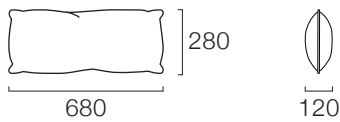

Fabric
class I	¥22,000 (¥20,000)
class II	¥24,200 (¥22,000)
class III	¥26,400 (¥24,000)
class IV	¥33,000 (¥30,000)

税込価格(税別価格)