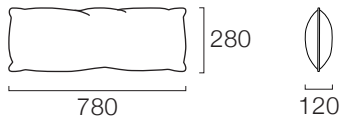

SC-B 70×70 SF

	Fabric
class I	¥31,900 (¥29,000)
class II	¥36,300 (¥33,000)
class III	¥40,700 (¥37,000)
OSSI	¥42,900 (¥39,000)
class IV	¥50,600 (¥46,000)

税込価格(税別価格)

Waist-Support Cushion

背もたれと腰の隙間を埋める細長いクッション。
座面の奥行きが広いソファにプラスするとより快適な座り心地になります。

[中材]	スモールフェザー 100%
[クッションカバー]	ノーマル
[特記事項]	class IV アーステックス、革はお選びいただけません

Waist-Support Cushion 68×28

	Fabric
class I	¥22,000 (¥20,000)
class II	¥24,200 (¥22,000)
class III	¥26,400 (¥24,000)
class IV	¥33,000 (¥30,000)

税込価格(税別価格)

Waist-Support Cushion 78×28

	Fabric
class I	¥23,100 (¥21,000)
class II	¥25,300 (¥23,000)
class III	¥27,500 (¥25,000)
class IV	¥35,200 (¥32,000)

税込価格(税別価格)

※NOUSPROJECTS のソファ、フェルナンドの腰クッションとしてお使いいただけます。