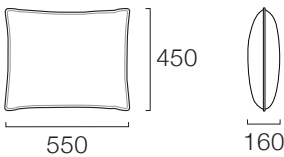

SC-A 40×40 SF

Fabric	
class I	¥17,600 (¥16,000)
class II	¥19,800 (¥18,000)
class III	¥20,900 (¥19,000)
class IV	¥24,200 (¥22,000)

税込価格(税別価格)

Support Cushion

背中に挟む腰クッションとして最適な当たり感と厚みを目指したサポートクッション、
縫製ラインのつまみがアクセントです。

- [中材] スモールフェザー 100%
[クッションカバー] つまみステッチ
[特記事項] class IV アーステックス、革はお選びいただけません

SC-B 45×45 SF

Fabric	
class I	¥17,600 (¥16,000)
class II	¥19,800 (¥18,000)
class III	¥20,900 (¥19,000)
class IV	¥24,200 (¥22,000)

税込価格(税別価格)

SC-B 55×45 SF

Fabric	
class I	¥18,700 (¥17,000)
class II	¥20,900 (¥19,000)
class III	¥22,000 (¥20,000)
class IV	¥26,400 (¥24,000)

税込価格(税別価格)

※膨らみ具合によってサイズは前後します

2025.04 更新

Option

Back Support Cushion