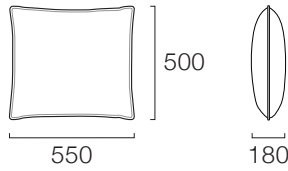

税込価格(税別価格)

SC-B 55×45 SF

Fabric	
class I	¥18,700 (¥17,000)
class II	¥20,900 (¥19,000)
class III	¥22,000 (¥20,000)
class IV	¥26,400 (¥24,000)

税込価格(税別価格)

※膨らみ具合によってサイズは前後します

2025.04 更新

Option

Back Support Cushion

中材がたっぷり入った大きめの背クッション。

座面の奥行きが広いソファや、背もたれの低いソファにプラスすることで、しっかりと背中ををサポートし、より快適な座りごちになります。

[中材] スモールフェザー 100% と 粒状ポリエステル綿 の2種類から選択可。

[クッションカバー] つまみステッチ

[特記事項] class IV アーステックス、革はお選びいただけません

SC-B 55×50 SF
(中材：スモールフェザー)

Fabric	
class I	¥23,100 (¥21,000)
class II	¥25,300 (¥23,000)
class III	¥27,500 (¥25,000)
class IV	¥31,900 (¥29,000)
税込価格(税別価格)	

SC-B 55×50 MF
(中材：粒状ポリエステル)

Fabric	
class I	¥22,000 (¥20,000)
class II	¥24,200 (¥22,000)
class III	¥25,300 (¥23,000)
class IV	¥29,700 (¥27,000)
税込価格(税別価格)	