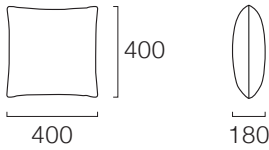

SC-A 40×40 SF

Fabric	
class I	¥17,600 (¥16,000)
class II	¥19,800 (¥18,000)
class III	¥20,900 (¥19,000)
class IV	¥24,200 (¥22,000)

税込価格(税別価格)

Support Cushion

背中に挟む腰クッションとして最適な当たり感と厚みを目指したサポートクッション、
縫製ラインのつまみがアクセントです。