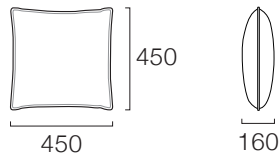

SC-B 45×45 SF

Fabric	
class I	¥17,600 (¥16,000)
class II	¥19,800 (¥18,000)
class III	¥20,900 (¥19,000)
class IV	¥24,200 (¥22,000)

税込価格(税別価格)