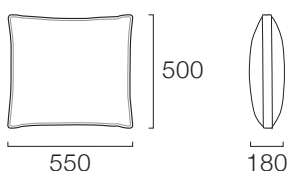

SC-C 55×50 MF
(中材：粒状ポリエステル)

Fabric		Leather	
class I	¥24,200 (¥22,000)	class E	¥40,700 (¥37,000)
class II	¥27,500 (¥25,000)	class T	¥45,100 (¥41,000)
class III	¥29,700 (¥27,000)	class S	¥51,700 (¥47,000)
class IV	¥35,200 (¥32,000)	税込価格(税別価格)