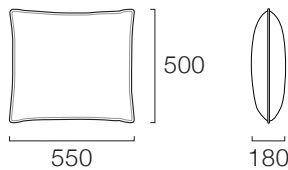

税込価格(税別価格)

SC-B 55×45 SF

Fabric	
class I	¥18,700 (¥17,000)
class II	¥20,900 (¥19,000)
class III	¥22,000 (¥20,000)
class IV	¥26,400 (¥24,000)

税込価格(税別価格)

※膨らみ具合によってサイズは前後します

2025.04 更新

Option

Back Support Cushion

中材がたっぷり入った大きめの背クッション。

座面の奥行きが広いソファや、背もたれの低いソファにプラスすることで、しっかりと背中ををサポートし、より快適な座りごちになります。

[中材] スモールフェザー 100% と 粒状ポリエステル綿 の2種類から選択可。

[クッションカバー] つまみステッチ

[特記事項] class IV アーステックス、革はお選びいただけません

SC-B 55×50 SF
(中材：スモールフェザー)

Fabric	
class I	¥23,100 (¥21,000)
class II	¥25,300 (¥23,000)
class III	¥27,500 (¥25,000)
class IV	¥31,900 (¥29,000)
税込価格(税別価格)	

SC-B 55×50 MF
(中材：粒状ポリエステル)

Fabric	
class I	¥22,000 (¥20,000)
class II	¥24,200 (¥22,000)
class III	¥25,300 (¥23,000)
class IV	¥29,700 (¥27,000)
税込価格(税別価格)	