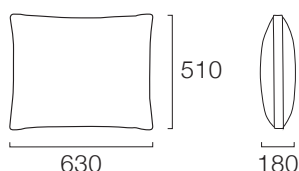

SC-C 63×51 SF
(中材：スモールフェザー)

Fabric		Leather	
class I	¥30,800 (¥28,000)	class E	¥50,600 (¥46,000)
class II	¥34,100 (¥31,000)	class T	¥53,900 (¥49,000)
class III	¥37,400 (¥34,000)	class S	¥62,700 (¥57,000)
class IV	¥44,000 (¥40,000)	税込価格(税別価格)	

※膨らみ具合によってサイズは前後します

2025.04 更新