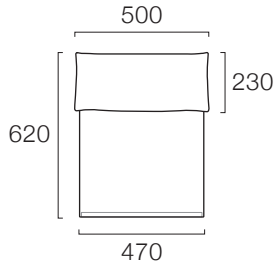

Fabric
class I	¥38,500 (¥35,000)
class II	¥40,700 (¥37,000)
class III	¥44,000 (¥40,000)
class IV	¥48,400 (¥44,000)

税込価格(税別価格)

※膨らみ具合によってサイズは前後します

2025.04 更新