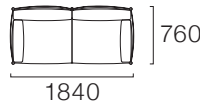

STRACUTURE 構造

- [本体カバー] シート芯材+ファブリック縫い合わせ
- [クッション] 積層ウレタンフォーム+スモールフェザー
- [脚部] スチール製ポール 2色から選択
・チャコールグレー
・サンドベージュ
- [脚高] H 180mm
- [張地] ※デザインの特性上、張り地が限定されます

ITEM VARIATION アイテムバリエーション

SCALE : 1/100

1 Seater Sofa 77

1 Seater Sofa 94

2 Seater Sofa 160

3 Seater Sofa 184

One Arm Sofa 106
Left

One Arm Sofa 106
Right

Ottoman

SIZE VARIATION & PRICE LIST サイズバリエーション・価格表

SCALE : 1/100

Sofa

1-Seater Sofa 77

- W 770
- D 760
- H 800
- SH 420
- 才数 18才

Fabric

class I	¥388,300 (¥353,000)
class II	¥405,900 (¥369,000)
class III	¥424,600 (¥386,000)
class IV	¥462,000 (¥420,000)

税込価格(税別価格)

1-Seater Sofa 94