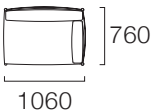

1 Seater Sofa 94

2 Seater Sofa 160

3 Seater Sofa 184

One Arm Sofa 106
Left

One Arm Sofa 106
Right

Ottoman

SIZE VARIATION & PRICE LIST サイズバリエーション・価格表

SCALE : 1/100

Sofa

1-Seater Sofa 77

- W 770
- D 760
- H 800
- SH 420
- 才数 18才

Fabric

class I	¥388,300 (¥353,000)
class II	¥405,900 (¥369,000)
class III	¥424,600 (¥386,000)
class IV	¥462,000 (¥420,000)

税込価格(税別価格)

1-Seater Sofa 94

- W 940
- D 760
- H 800
- SH 420
- 才数 21才

Fabric

class I	¥396,000 (¥360,000)
class II	¥414,700 (¥377,000)
class III	¥434,500 (¥395,000)
class IV	¥474,100 (¥431,000)

税込価格(税別価格)

TENT

2-Seater Sofa 160

W 1600
D 760
H 800
SH 420
才数 36才