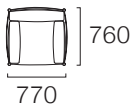

STRACUTURE 構造

- [本体カバー] シート芯材+ファブリック縫い合わせ
- [クッション] 積層ウレタンフォーム+スモールフェザー
- [脚部] スチール製ポール 2色から選択
・チャコールグレー
・サンドベージュ
- [脚高] H 180mm
- [張地] ※デザインの特性上、張り地が限定されます

ITEM VARIATION アイテムバリエーション

SCALE : 1/100

1 Seater Sofa 77

1 Seater Sofa 94

2 Seater Sofa 160

3 Seater Sofa 184

One Arm Sofa 106
Left

One Arm Sofa 106
Right

Ottoman

SIZE VARIATION & PRICE LIST サイズバリエーション・価格表

SCALE : 1/100

Sofa

1-Seater Sofa 77

- W 770
- D 760
- H 800
- SH 420
- 才数 18才

Fabric

class I	¥388,300 (¥353,000)
class II	¥405,900 (¥369,000)
class III	¥424,600 (¥386,000)
class IV	¥462,000 (¥420,000)

税込価格(税別価格)

1-Seater Sofa 94