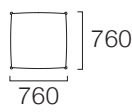

1 Seater Sofa 94

2 Seater Sofa 160

3 Seater Sofa 184

One Arm Sofa 106
Left

One Arm Sofa 106
Right

Ottoman

SIZE VARIATION & PRICE LIST サイズバリエーション・価格表

SCALE : 1/100

Sofa

1-Seater Sofa 77

- W 770
- D 760
- H 800
- SH 420
- 才数 18才

Fabric

class I	¥388,300 (¥353,000)
class II	¥405,900 (¥369,000)
class III	¥424,600 (¥386,000)
class IV	¥462,000 (¥420,000)

税込価格(税別価格)

1-Seater Sofa 94