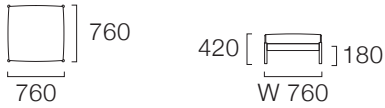

Fabric	
class I	¥541,200 (¥492,000)
class II	¥568,700 (¥517,000)
class III	¥598,400 (¥544,000)
Ultrasuede® HP	¥654,500 (¥595,000)

税込価格(税別価格)

3-Seater Sofa 184

W 1840
D 760
H 800
SH 420
才数 42才

Fabric	
class I	¥559,900 (¥509,000)
class II	¥591,800 (¥538,000)
class III	¥628,100 (¥571,000)
Ultrasuede® HP	¥695,200 (¥632,000)

税込価格(税別価格)

One-Arm Sofa [Left Arm / Right Arm]

One Arm Sofa 106 [Left Arm / Right Arm]

W 940
D 760
H 800
SH 420
才数 24才

Fabric	
class I	¥374,000 (¥340,000)
class II	¥390,500 (¥355,000)
class III	¥408,100 (¥371,000)
class IV	¥442,200 (¥402,000)

税込価格(税別価格)

Ottoman

Ottoman

W 940
D 760
H 800
SH 420
才数 10才

Fabric	
class I	¥215,600 (¥196,000)
class II	¥221,100 (¥201,000)
class III	¥226,600 (¥206,000)
class IV	¥239,800 (¥218,000)

税込価格(税別価格)

テント 選択可能張地