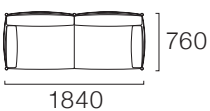

1 Seater Sofa 94

2 Seater Sofa 160

3 Seater Sofa 184

One Arm Sofa 106
Left

One Arm Sofa 106
Right

Ottoman

SIZE VARIATION & PRICE LIST サイズバリエーション・価格表

SCALE : 1/100

Sofa

1-Seater Sofa 77

- W 770
- D 760
- H 800
- SH 420
- 才数 18才

Fabric

class I	¥388,300 (¥353,000)
class II	¥405,900 (¥369,000)
class III	¥424,600 (¥386,000)
class IV	¥462,000 (¥420,000)

税込価格(税別価格)

1-Seater Sofa 94

- W 940
- D 760
- H 800
- SH 420
- 才数 21才

Fabric

class I	¥396,000 (¥360,000)
class II	¥414,700 (¥377,000)
class III	¥434,500 (¥395,000)
class IV	¥474,100 (¥431,000)

税込価格(税別価格)

TENT

2-Seater Sofa 160

W 1600
D 760
H 800
SH 420
才数 36才