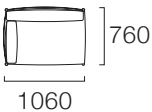

1 Seater Sofa 94

2 Seater Sofa 160

3 Seater Sofa 184

One Arm Sofa 106
Left

One Arm Sofa 106
Right

Ottoman

SIZE VARIATION & PRICE LIST サイズバリエーション・価格表

SCALE : 1/100

Sofa

1-Seater Sofa 77

- W 770
- D 760
- H 800
- SH 420
- 才数 18才

Fabric

class I	¥388,300 (¥353,000)
class II	¥405,900 (¥369,000)
class III	¥424,600 (¥386,000)
class IV	¥462,000 (¥420,000)

税込価格(税別価格)

1-Seater Sofa 94

- W 940
- D 760
- H 800
- SH 420
- 才数 21才

Fabric

class I	¥396,000 (¥360,000)
class II	¥414,700 (¥377,000)
class III	¥434,500 (¥395,000)
class IV	¥474,100 (¥431,000)

税込価格(税別価格)

TENT

2-Seater Sofa 160

W 1600
D 760
H 800
SH 420
才数 36才