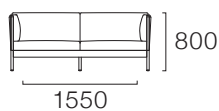

STRACUTURE 構造

- [本体カバー] シート芯材+ファブリック縫い合わせ
- [クッション] 積層ウレタンフォーム+スモールフェザー
- [脚部] スチール製ポール 2色から選択
・チャコールグレー
・サンドベージュ
- [脚高] H 180mm
- [張地] ※デザインの特性上、張り地が限定されます

ITEM VARIATION アイテムバリエーション

SCALE : 1/100

1 Seater Sofa 77

1 Seater Sofa 94

2 Seater Sofa 160

3 Seater Sofa 184

One Arm Sofa 106
Left

One Arm Sofa 106
Right

Ottoman

SIZE VARIATION & PRICE LIST サイズバリエーション・価格表

SCALE : 1/100

Sofa

1-Seater Sofa 77

- W 770
- D 760
- H 800
- SH 420
- 才数 18才

Fabric

class I	¥388,300 (¥353,000)
class II	¥405,900 (¥369,000)
class III	¥424,600 (¥386,000)
class IV	¥462,000 (¥420,000)

税込価格(税別価格)

1-Seater Sofa 94

- W 940
- D 760
- H 800
- SH 420
- 才数 21才

Fabric

class I	¥396,000 (¥360,000)
class II	¥414,700 (¥377,000)
class III	¥434,500 (¥395,000)
class IV	¥474,100 (¥431,000)

税込価格(税別価格)

TENT

2-Seater Sofa 160

W 1600
D 760
H 800
SH 420
才数 36才