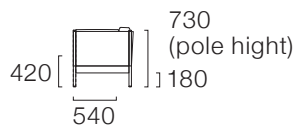

1 Seater Sofa 94

2 Seater Sofa 160

3 Seater Sofa 184

One Arm Sofa 106
Left

One Arm Sofa 106
Right

Ottoman

SIZE VARIATION & PRICE LIST サイズバリエーション・価格表

SCALE : 1/100

Sofa

1-Seater Sofa 77

- W 770
- D 760
- H 800
- SH 420
- 才数 18才

Fabric

class I	¥388,300 (¥353,000)
class II	¥405,900 (¥369,000)
class III	¥424,600 (¥386,000)
class IV	¥462,000 (¥420,000)

税込価格(税別価格)

1-Seater Sofa 94