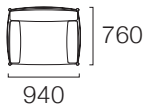

STRACUTURE 構造

- [本体カバー] シート芯材+ファブリック縫い合わせ
- [クッション] 積層ウレタンフォーム+スモールフェザー
- [脚部] スチール製ポール 2色から選択
・チャコールグレー
・サンドベージュ
- [脚高] H 180mm
- [張地] ※デザインの特性上、張り地が限定されます

ITEM VARIATION アイテムバリエーション

SCALE : 1/100

1 Seater Sofa 77

1 Seater Sofa 94

2 Seater Sofa 160

3 Seater Sofa 184

One Arm Sofa 106
Left

One Arm Sofa 106
Right

Ottoman

SIZE VARIATION & PRICE LIST サイズバリエーション・価格表

SCALE : 1/100