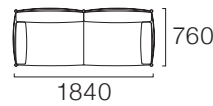

STRACUTURE 構造

- [本体カバー] シート芯材+ファブリック縫い合わせ
- [クッション] 積層ウレタンフォーム+スモールフェザー
- [脚部] スチール製ポール 2色から選択
・チャコールグレー
・サンドベージュ
- [脚高] H 180mm
- [張地] ※デザインの特性上、張り地が限定されます

ITEM VARIATION アイテムバリエーション

SCALE : 1/100

1 Seater Sofa 77

1 Seater Sofa 94

2 Seater Sofa 160

3 Seater Sofa 184

One Arm Sofa 106
Left

One Arm Sofa 106
Right

Ottoman

SIZE VARIATION & PRICE LIST サイズバリエーション・価格表

SCALE : 1/100

Sofa

1-Seater Sofa 77

- W 770
- D 760
- H 800
- SH 420
- 才数 18才

Fabric

class I	¥388,300 (¥353,000)
class II	¥405,900 (¥369,000)
class III	¥424,600 (¥386,000)
class IV	¥462,000 (¥420,000)

税込価格(税別価格)

1-Seater Sofa 94