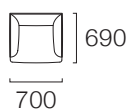

STRACUTURE 構造

- [クッション材] コイルスプリング+積層ウレタンフォーム
- [脚部] 木材3種から選択(ベースプレート:スチール製)
 ・ウォルナット:オイル塗装
 ・オーク:オイル塗装
 ・ブラックカラー(別注対応)
- [脚高] H 245mm
- [張地] ※デザインの特性上、張り地が限定されます
 ※張り込み仕様
- [特記事項] ※木脚のブラックは別注対応となります

ITEM VARIATION アイテムバリエーション

SCALE : 1/100

1 Seater Sofa 70

2 Seater Sofa 160

3 Seater Sofa 199

TRAVERSE

SIZE VARIATION & PRICE LIST サイズバリエーション・価格表

SCALE : 1/100

Sofa