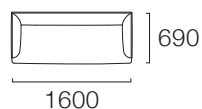

STRACUTURE 構造

- [クッション材] コイルスプリング+積層ウレタンフォーム
- [脚部] 木材3種から選択(ベースプレート:スチール製)
 ・ウォルナット:オイル塗装
 ・オーク:オイル塗装
 ・ブラックカラー(別注対応)
- [脚高] H 245mm
- [張地] ※デザインの特性上、張り地が限定されます
 ※張り込み仕様
- [特記事項] ※木脚のブラックは別注対応となります

ITEM VARIATION アイテムバリエーション

SCALE : 1/100

1 Seater Sofa 70

2 Seater Sofa 160

3 Seater Sofa 199

TRAVERSE

SIZE VARIATION & PRICE LIST サイズバリエーション・価格表

SCALE : 1/100

Sofa