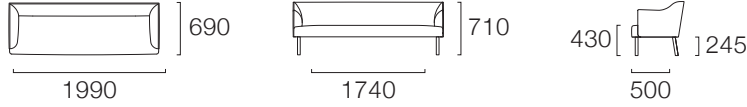

SCALE : 1/100

1 Seater Sofa 70

2 Seater Sofa 160

3 Seater Sofa 199

TRAVERSE

SIZE VARIATION & PRICE LIST サイズバリエーション・価格表

SCALE : 1/100

Sofa

1-Seater

W 700
D 690
H 710
SH 430
才数 14才

Fabric

class I	¥207,900 (¥189,000)
class II	¥215,600 (¥196,000)
class III	¥223,300 (¥203,000)
class IV	¥242,000 (¥220,000)

税込価格(税別価格)

2-Seater

W 1600
D 690
H 710
SH 430
才数 32才

Fabric

class I	¥283,800 (¥258,000)
class II	¥294,800 (¥268,000)
class III	¥304,700 (¥277,000)
class IV	¥328,900 (¥299,000)

税込価格(税別価格)

3-Seater

W 1990
D 690
H 710
SH 430
才数 40才

Fabric

class I	¥343,200 (¥312,000)
class II	¥354,200 (¥322,000)
class III	¥367,400 (¥334,000)
class IV	¥393,800 (¥358,000)