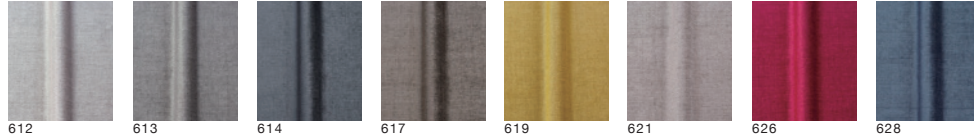

Fabric

class I	¥283,800 (¥258,000)
class II	¥294,800 (¥268,000)
class III	¥304,700 (¥277,000)
class IV	¥328,900 (¥299,000)

税込価格(税別価格)

3-Seater

W 1990
D 690
H 710
SH 430
才数 40才

Fabric

class I	¥343,200 (¥312,000)
class II	¥354,200 (¥322,000)
class III	¥367,400 (¥334,000)
class IV	¥393,800 (¥358,000)

税込価格(税別価格)

トラヴァース 選択可能張地

class I - ドック

class II - N.C.

class III - スピリット

class III - アマラル

class III - ユキネージュ

class IV - Ultrasuede® HP