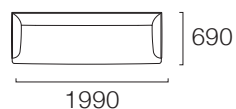

SCALE : 1/100

1 Seater Sofa 70

2 Seater Sofa 160

3 Seater Sofa 199

TRAVERSE

SIZE VARIATION & PRICE LIST サイズバリエーション・価格表

SCALE : 1/100

Sofa

1-Seater

W 700
D 690
H 710
SH 430
才数 14才

Fabric

class I	¥207,900 (¥189,000)
class II	¥215,600 (¥196,000)
class III	¥223,300 (¥203,000)
class IV	¥242,000 (¥220,000)

税込価格(税別価格)

2-Seater

W 1600
D 690
H 710
SH 430
才数 32才