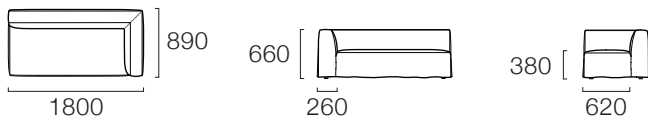

SIZE VARIATION & PRICE LIST サイズバリエーション・価格表

SCALE : 1/100

Sofa

Sofa 190

W 1900
D 890
H 660
SH 380
才数 44才

Fabric	
class I	¥278,300 (¥253,000)
class II	¥294,800 (¥268,000)
class III	¥313,500 (¥285,000)
OSSI	¥320,100 (¥291,000)
class IV	¥349,800 (¥318,000)

税込価格(税別価格)

Sofa 210

W 2100
D 890
H 660
SH 380
才数 49才

Fabric	
class I	¥299,200 (¥272,000)
class II	¥317,900 (¥289,000)
class III	¥336,600 (¥306,000)
OSSI	¥344,300 (¥313,000)
class IV	¥376,200 (¥342,000)

税込価格(税別価格)

Corner Sofa [Left Arm / Right Arm]

Corner Sofa 140 [Left Arm / Right Arm]

W 1400
D 890
H 660
SH 380
才数 33才

Fabric	
class I	¥221,100 (¥201,000)
class II	¥233,200 (¥212,000)
class III	¥248,600 (¥226,000)
OSSI	¥254,100 (¥231,000)
class IV	¥278,300 (¥253,000)

税込価格(税別価格)

Corner Sofa 160 [Left Arm / Right Arm]

W 1600
D 890
H 660
SH 380
才数 37才

Fabric	
class I	¥242,000 (¥220,000)
class II	¥255,200 (¥232,000)
class III	¥270,600 (¥246,000)
OSSI	¥276,100 (¥251,000)
class IV	¥300,300 (¥273,000)