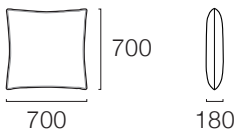

税込価格(税別価格)

AURORA

SIZE VARIATION & PRICE LIST サイズバリエーション・価格表

SCALE : 1/100

Armless Sofa

Armless Sofa

W 890
D 890
H 660
SH 380
才数 21才

Fabric

class I	¥166,100 (¥151,000)
class II	¥176,000 (¥160,000)
class III	¥185,900 (¥169,000)
OSSI	¥190,300 (¥173,000)
class IV	¥209,000 (¥190,000)

税込価格(税別価格)

Ottoman

Ottoman

W 890
D 890
H 380
SH 380
才数 12才

Fabric

class I	¥110,000 (¥100,000)
class II	¥117,700 (¥107,000)
class III	¥124,300 (¥113,000)
OSSI	¥126,500 (¥115,000)
class IV	¥138,600 (¥126,000)

税込価格(税別価格)

Option Cushion

SC-B 70×70 SF

Fabric

class I	¥31,900 (¥29,000)
class II	¥36,300 (¥33,000)
class III	¥40,700 (¥37,000)
OSSI	¥42,900 (¥39,000)
class IV	¥50,600 (¥46,000)