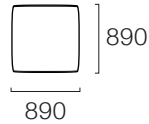

Corner Sofa 140
Right

Corner Sofa 160
Left

Corner Sofa 160
Right

Corner Sofa 180
Left

Corner Sofa 180
Right

Armless Sofa

Ottoman

AURORA

SIZE VARIATION & PRICE LIST サイズバリエーション・価格表

SCALE : 1/100

Sofa

Sofa 190

W 1900
D 890
H 660
SH 380
才数 44才

Fabric	
class I	¥278,300 (¥253,000)
class II	¥294,800 (¥268,000)
class III	¥313,500 (¥285,000)
OSSI	¥320,100 (¥291,000)
class IV	¥349,800 (¥318,000)