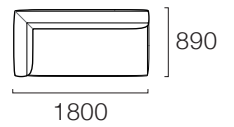

Corner Sofa 140
Right

Corner Sofa 160
Left

Corner Sofa 160
Right

Corner Sofa 180
Left

Corner Sofa 180
Right

Armless Sofa

Ottoman

AURORA

SIZE VARIATION & PRICE LIST サイズバリエーション・価格表

SCALE : 1/100

Sofa

Sofa 190

W 1900
D 890
H 660
SH 380
才数 44才

Fabric	
class I	¥278,300 (¥253,000)
class II	¥294,800 (¥268,000)
class III	¥313,500 (¥285,000)
OSSI	¥320,100 (¥291,000)
class IV	¥349,800 (¥318,000)