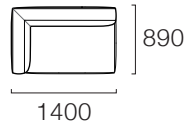

Corner Sofa 140
Right