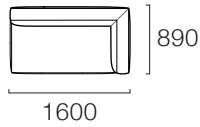

Corner Sofa 160
Left