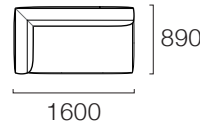

Corner Sofa 160
Right