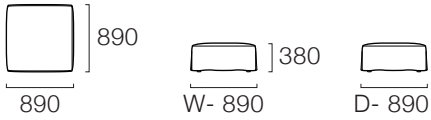

税込価格(税別価格)

Corner Sofa 180 [Left Arm / Right Arm]

W 1800
D 890
H 660
SH 380
才数 42才

Fabric	
class I	¥260,700 (¥237,000)
class II	¥276,100 (¥251,000)
class III	¥292,600 (¥266,000)
OSSI	¥298,100 (¥271,000)
class IV	¥325,600 (¥296,000)

税込価格(税別価格)

AURORA

SIZE VARIATION & PRICE LIST サイズバリエーション・価格表

SCALE : 1/100

Armless Sofa

Armless Sofa

W 890
D 890
H 660
SH 380
才数 21才

Fabric

class I	¥166,100 (¥151,000)
class II	¥176,000 (¥160,000)
class III	¥185,900 (¥169,000)
OSSI	¥190,300 (¥173,000)
class IV	¥209,000 (¥190,000)

税込価格(税別価格)

Ottoman

Ottoman

W 890
D 890
H 380
SH 380
才数 12才

Fabric