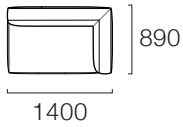

STRACUTURE 構造

- [本体] 積層ウレタンフォーム
- [脚部] 木製 ブラック(ウレタン黒色塗装)
- [張地] ファブリック(カバーリング仕様)
- [脚高] 40mm
- [特記事項] ※フルカバーリング仕様
※OSSIの生地はアウロラ専用張地となります。

ITEM VARIATION アイテムバリエーション

SCALE : 1/100

Sofa 190

Sofa 210

Corner Sofa 140
Left

SIZE VARIATION & PRICE LIST サイズバリエーション・価格表

SCALE : 1/100

Sofa

Sofa 190

W 1900
D 890
H 660
SH 380
才数 44才

Fabric	
class I	¥278,300 (¥253,000)
class II	¥294,800 (¥268,000)
class III	¥313,500 (¥285,000)
OSSI	¥320,100 (¥291,000)
class IV	¥349,800 (¥318,000)