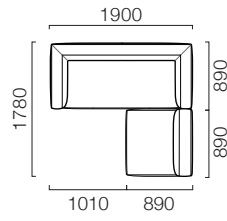

税込価格(税別価格)

AURORA

SIZE VARIATION & PRICE LIST サイズバリエーション・価格表

SCALE : 1/100

Armless Sofa

Armless Sofa

W 890
D 890
H 660
SH 380
才数 21才

Fabric

税込価格(税別価格)

AURORA

LAYOUT EXAMPLE

レイアウト例

SCALE : 1/100

Sofa 210
Corner Sofa 140 [R]

Sofa 190
Armless Sofa

Coner Sofa 180 [L]
Corner Sofa 160 [L]