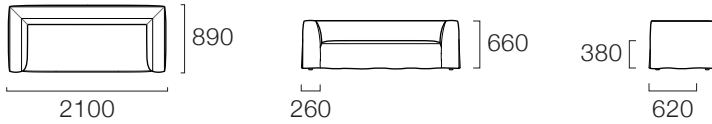

Corner Sofa 140
Right

Corner Sofa 160
Left

Corner Sofa 160
Right

Corner Sofa 180
Left

Corner Sofa 180
Right

Armless Sofa

Ottoman

AURORA

SIZE VARIATION & PRICE LIST サイズバリエーション・価格表

SCALE : 1/100

Sofa

Sofa 190

W 1900
D 890
H 660
SH 380
才数 44才

Fabric	
class I	¥278,300 (¥253,000)
class II	¥294,800 (¥268,000)
class III	¥313,500 (¥285,000)
OSSI	¥320,100 (¥291,000)
class IV	¥349,800 (¥318,000)