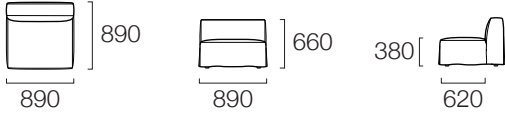

税込価格(税別価格)

Corner Sofa 160 [Left Arm / Right Arm]

W 1600
D 890
H 660
SH 380
才数 37才

Fabric	
class I	¥242,000 (¥220,000)
class II	¥255,200 (¥232,000)
class III	¥270,600 (¥246,000)
OSSI	¥276,100 (¥251,000)
class IV	¥300,300 (¥273,000)

税込価格(税別価格)

Corner Sofa 180 [Left Arm / Right Arm]

W 1800
D 890
H 660
SH 380
才数 42才

Fabric	
class I	¥260,700 (¥237,000)
class II	¥276,100 (¥251,000)
class III	¥292,600 (¥266,000)
OSSI	¥298,100 (¥271,000)
class IV	¥325,600 (¥296,000)

税込価格(税別価格)

AURORA

SIZE VARIATION & PRICE LIST サイズバリエーション・価格表

SCALE : 1/100

Armless Sofa

Armless Sofa

W 890
D 890
H 660
SH 380
才数 21才

Fabric