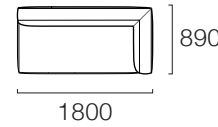

Corner Sofa 140
Right

Corner Sofa 160
Left

Corner Sofa 160
Right

Corner Sofa 180
Left

Corner Sofa 180
Right

Armless Sofa

Ottoman

AURORA

SIZE VARIATION & PRICE LIST サイズバリエーション・価格表

SCALE : 1/100

Sofa

Sofa 190

W 1900
D 890
H 660
SH 380
才数 44才

Fabric	
class I	¥278,300 (¥253,000)
class II	¥294,800 (¥268,000)
class III	¥313,500 (¥285,000)
OSSI	¥320,100 (¥291,000)
class IV	¥349,800 (¥318,000)