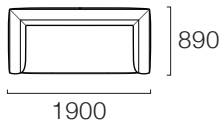

STRACUTURE 構造

- [本体] 積層ウレタンフォーム
- [脚部] 木製 ブラック(ウレタン黒色塗装)
- [張地] ファブリック(カバーリング仕様)
- [脚高] 40mm
- [特記事項] ※フルカバーリング仕様
※OSSIの生地はアウロラ専用張地となります。

ITEM VARIATION アイテムバリエーション

SCALE : 1/100

Sofa 190

Sofa 210

Corner Sofa 140
Left

SIZE VARIATION & PRICE LIST サイズバリエーション・価格表

SCALE : 1/100

Sofa

Sofa 190

W 1900
D 890
H 660
SH 380
才数 44才

Fabric	
class I	¥278,300 (¥253,000)
class II	¥294,800 (¥268,000)
class III	¥313,500 (¥285,000)
OSSI	¥320,100 (¥291,000)
class IV	¥349,800 (¥318,000)