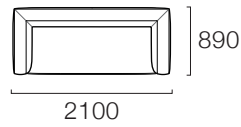

STRACUTURE 構造

- [本体] 積層ウレタンフォーム
- [脚部] 木製 ブラック(ウレタン黒色塗装)
- [張地] ファブリック(カバーリング仕様)
- [脚高] 40mm
- [特記事項] ※フルカバーリング仕様
※OSSIの生地はアウロラ専用張地となります。

ITEM VARIATION アイテムバリエーション

SCALE : 1/100

Sofa 190

Sofa 210

Corner Sofa 140
Left

SIZE VARIATION & PRICE LIST サイズバリエーション・価格表

SCALE : 1/100

Sofa

Sofa 190

W 1900
D 890
H 660
SH 380
才数 44才

Fabric	
class I	¥278,300 (¥253,000)
class II	¥294,800 (¥268,000)
class III	¥313,500 (¥285,000)
OSSI	¥320,100 (¥291,000)
class IV	¥349,800 (¥318,000)