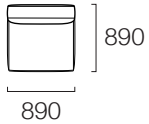

Corner Sofa 140
Right

Corner Sofa 160
Left

Corner Sofa 160
Right

Corner Sofa 180
Left

Corner Sofa 180
Right

Armless Sofa

Ottoman

AURORA

SIZE VARIATION & PRICE LIST サイズバリエーション・価格表

SCALE : 1/100

Sofa

Sofa 190

W 1900
D 890
H 660
SH 380
才数 44才

Fabric	
class I	¥278,300 (¥253,000)
class II	¥294,800 (¥268,000)
class III	¥313,500 (¥285,000)
OSSI	¥320,100 (¥291,000)
class IV	¥349,800 (¥318,000)