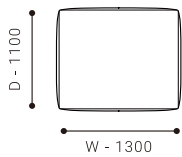

SQUARE-STOOL

- スクエアスツール

NOUS
PROJECTS™

SQUARE STOOL 130×110 / 66×110
[Fabric] Kvadrat-Steelcut Quartet

ミニマルなスツールは、ソファと組み合わせた使い方はもちろん、単体のオブジェクトとして空間へのアクセントとなります。フラットで少し固めなシートは住空間以外への導入を想定しており、多方向から座れる特大のスツールはパブリック空間でも用途を見い出します。

幅、奥行きをご希望のサイズにて別注対応も可能です。

STRACUTURE

[バネ材]	—
[クッション材]	積層ウレタンフォーム
[張り材]	革、ファブリック選択可
[脚部]	木脚

[特記事項] ※カバーリング方式を採用しております。

SQUARE-STOOL

- スクエアスツール

NOUS
PROJECTS™

ITEM & PRICE LIST - 商品アイテム・価格表

ITEM VARIATION

SQUARE STOOL

SQUARE STOOL 130 × 110

- スクエアスツール 130 × 110

SIZE W 1300 / D 1100 / SH 380 才数: 23 才

張地クラス	CLASS I	CLASS II	CLASS III	Ultrasuede®
PRICE (税込)	¥ 150,700	¥ 160,600	¥ 173,800	¥ 196,900

Kvadrat-Remix 3 Kvadrat-Steelcut Quartet

(税込)	¥ 237,600	¥ 256,300
------	-----------	-----------

※ 革張りご希望の場合は別途お見積もりいたします。

SQUARE STOOL 66 × 110

- スクエアスツール 66 × 110

SIZE W 660 / D 1100 / SH 380 才数: 12 才

張地クラス	CLASS I	CLASS II	CLASS III	Ultrasuede®
PRICE (税込)	¥ 105,600	¥ 113,300	¥ 121,000	¥ 138,600